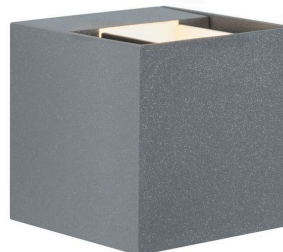

Artikelnummer:
18000

EAN-Nummer:
4000870180006

Name
Special ABL Set Cybo LED 2x3W 230V IP65 eckig 80x80mm Grau Alu

Hersteller
Paulmann

Kaufmännische Daten

Garantie 5 Jahre

Technische Daten

Anzahl Brennstellen 2
aufgenommene Leistung 7,7 W
Bestückung incl. 2x3 W
Dimmbar Nein
Farbe Grau
Farbtemperatur 2.700 K
Form eckig
Gewicht brutto 495 g
Gewicht netto 394 g
Lebensdauer 30.000 h
Inklusive Leuchtmittel ✓
Material Alu
Montageort Empfehlung Wandmontage
Spannung 230 V

Leuchtmitteldaten

Anzahl Brennstellen Teillichtstrom LED 1 Modul 1
Anzahl Brennstellen Teillichtstrom LED 1 Modul 2
Ausstrahlwinkel 40-120 °
Ausstrahlwinkel LED-Modul 85 °
Ausstrahlwinkel Leuchte Teillichtstrom 85 °
1
Ausstrahlwinkel Leuchte Teillichtstrom 85 °
2
Nennlichtstrom 213 lm
Lichtstrom LED-Modul 355 lm
Lichtstrom LED-Modul 360° 355 lm
Entspricht Glühlampe 32 W
Teillichtstrom LED Modul 1 355 lm
Teillichtstrom LED Modul 2 355 lm
Zündzeit < 0,0 s

Abmessungen

Abmessung (Höhe x Breite x Tiefe) 80 x 80 x 80 mm
Breite 80 mm
Höhe 80 mm
Tiefe 80 mm

Texte

Katalogname Cybo

Kaufmännische Daten II

Zolltarifnummer 94051098900
Ursprungsland CN

Verpackungseinheit SAP	1
Verpackungsmaße BxHxL	10,6 x 14,2 x 10,7 cm
