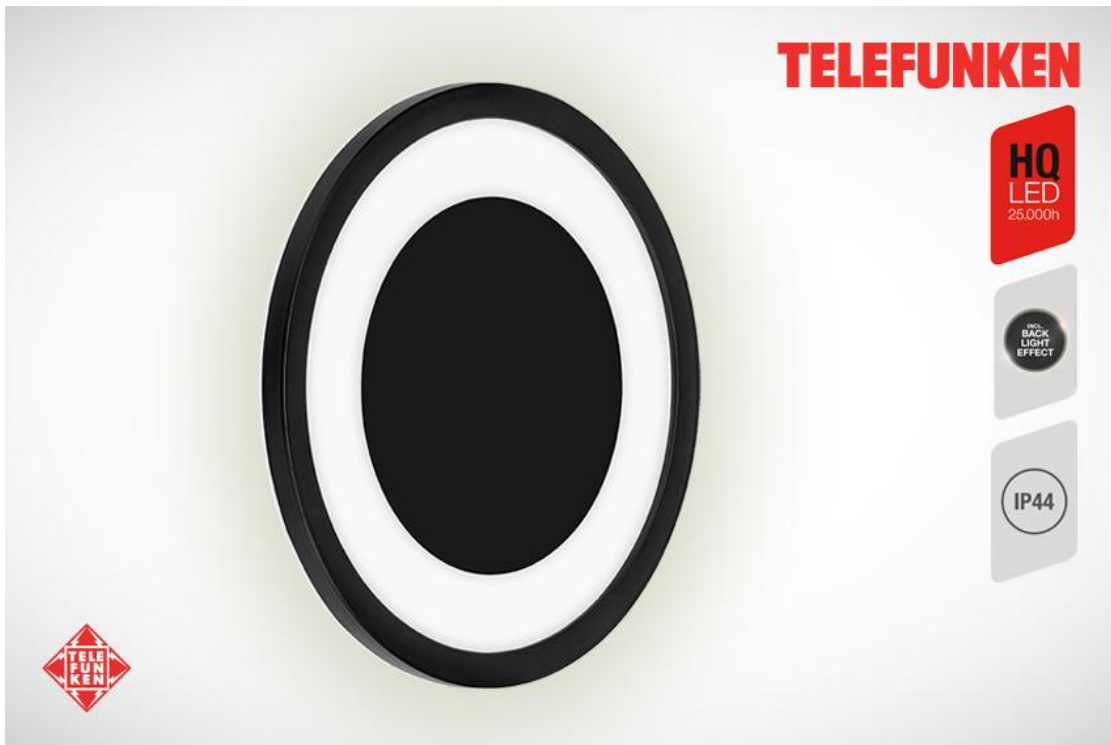

BRILONER®

Briloner Leuchten GmbH & Co. KG
Am Steinbach 14, D-59872 Meschede

IP44

315805TF

LED Außenleuchte mit Backlight Effekt und Dekorplatte

Kunststoff / schwarz

inkl. 1 x LED-Platine 15W 2.000lm 4.000K

Lebensdauer 25.000h, Ra>=80

nicht dimmbar

IP44

280x28mm (DxH)

4 059709 003849