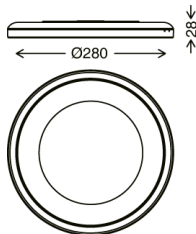

BRILONER®

Briloner Leuchten GmbH & Co. KG
Am Steinbach 14, D-59872 Meschede

IP44

315805TF

LED Außenleuchte mit Backlight Effekt und Dekorplatte

Kunststoff / schwarz

inkl. 1 x LED-Platine 15W 2.000lm 4.000K

Lebensdauer 25.000h, Ra>=80

nicht dimmbar

IP44

280x28mm (DxH)

4 059709 003849