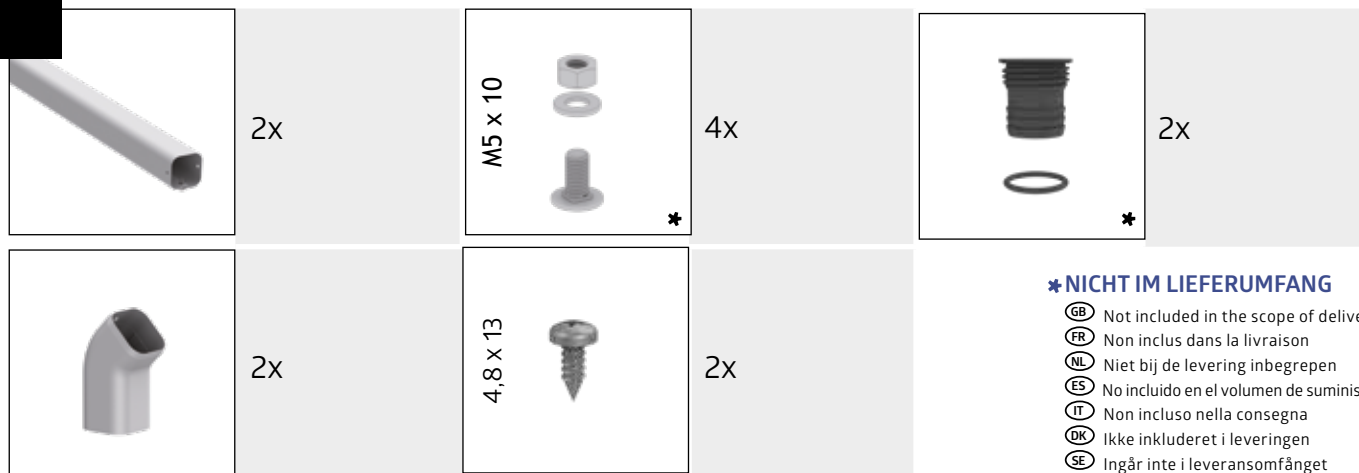

* NICHT IM LIEFERUMFANG

- Not included in the scope of delivery
- Non inclus dans la livraison
- Niet bij de levering inbegrepen
- No incluido en el volumen de suministro
- Non incluso nella consegna
- Ikke inkluderet i leveringen
- Ingår inte i leveransomfånget
- Ikke innkludert i leveransen
- Nie objęte zakresem dostawy
- Nie sú súčasťou dodávky
- Ni vključena v dobavo
- Nejsou součástí dodávky
- Nem részei a szállítási tartalomnak
- Nije uključena u opseg isporuke

1.