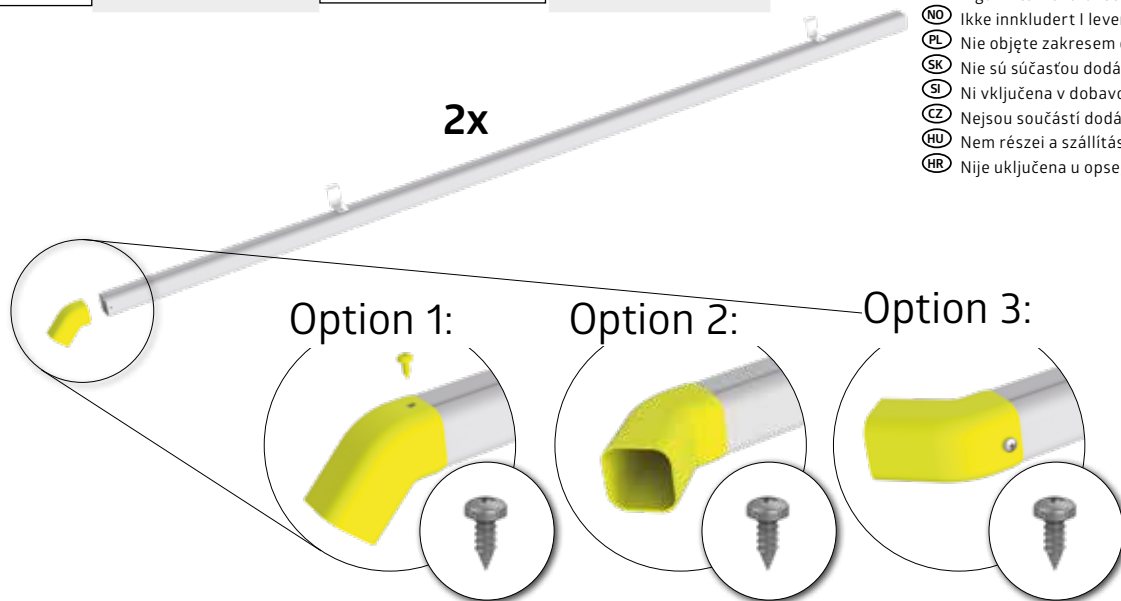

* NICHT IM LIEFERUMFANG

- Not included in the scope of delivery
- Non inclus dans la livraison
- Niet bij de levering inbegrepen
- No incluido en el volumen de suministro
- Non incluso nella consegna
- Ikke inkluderet i leveringen
- Ingår inte i leveransomfånget
- Ikke innkludert i leveransen
- Nie objęte zakresem dostawy
- Nie sú súčasťou dodávky
- Ni vključena v dobavo
- Nejsou součástí dodávky
- Nem részei a szállítási tartalomnak
- Nije uključena u opseg isporuke

1.

2.