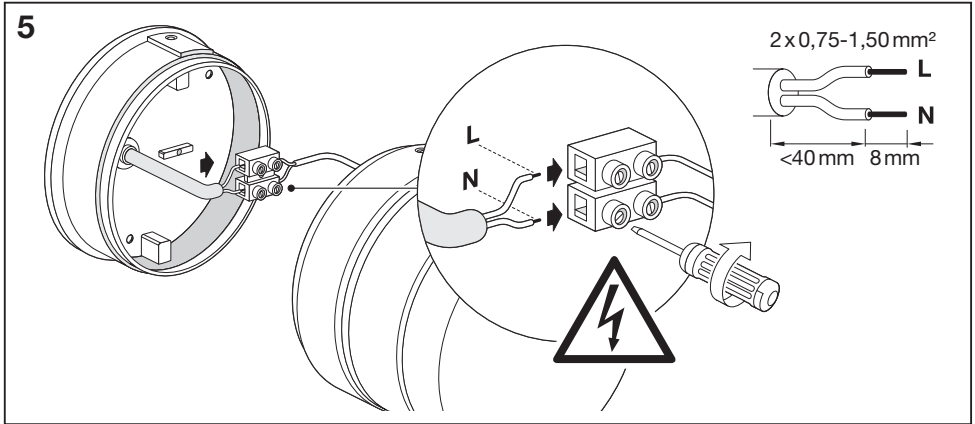

**ENDURA® STYLE
CYLINDER CEILING**

	EAN	W	lm	K	°C	V~	mA	Hz	PF
ENDURA® STYLE CYLINDER CEILING 6W ST	4058075205413	6	360	3000	-20...+40	220-240	50	50/60	>0.5

C10449057
G11051755
30.10.2018

LEDVANCE GmbH
Steinerne Furt 62
86167 Augsburg, Germany
www.ledvance.com