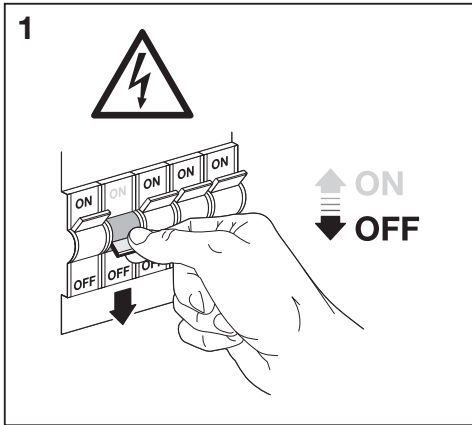

**ENDURA® STYLE
CYLINDER CEILING**

	EAN	W	lm	K	°C	V~	mA	Hz	PF
ENDURA® STYLE CYLINDER CEILING 6W ST	4058075205413	6	360	3000	-20...+40	220-240	50	50/60	>0.5

C10449057
G11051755
30.10.2018

LEDVANCE GmbH
Steinerne Furt 62
86167 Augsburg, Germany
www.ledvance.com