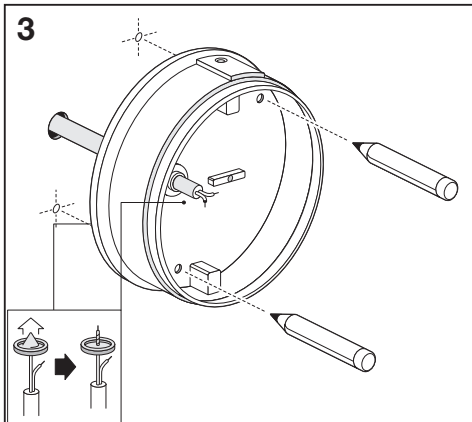

**ENDURA® STYLE
CYLINDER CEILING**

	EAN	W	lm	K	°C	V~	mA	Hz	PF
ENDURA® STYLE CYLINDER CEILING 6W ST	4058075205413	6	360	3000	-20...+40	220-240	50	50/60	>0.5

C10449057
G11051755
30.10.2018

LEDVANCE GmbH
Steinerne Furt 62
86167 Augsburg, Germany
www.ledvance.com