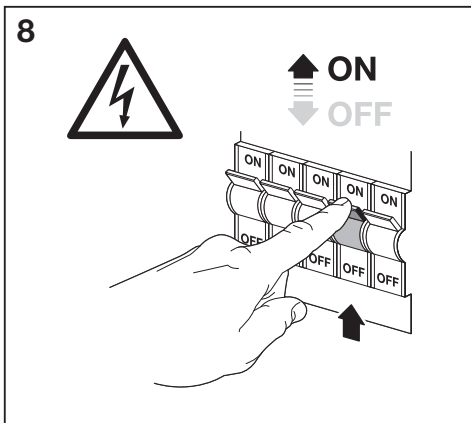

**ENDURA® STYLE
CYLINDER CEILING**

	EAN	W	lm	K	°C	V~	mA	Hz	PF
ENDURA® STYLE CYLINDER CEILING 6W ST	4058075205413	6	360	3000	-20...+40	220-240	50	50/60	>0.5

C10449057
G11051755
30.10.2018

LEDVANCE GmbH
Steinerne Furt 62
86167 Augsburg, Germany
www.ledvance.com