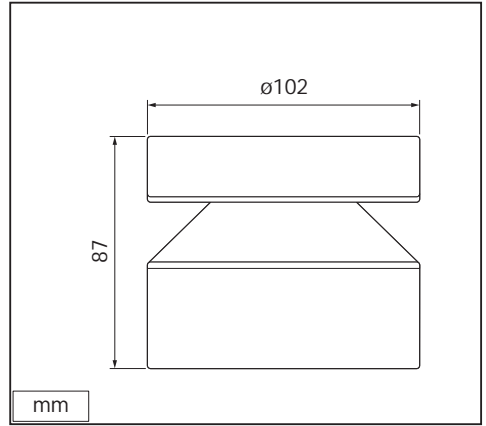

**ENDURA® STYLE
CYLINDER CEILING**

	EAN	W	lm	K	°C	V~	mA	Hz	PF
ENDURA® STYLE CYLINDER CEILING 6W ST	4058075205413	6	360	3000	-20...+40	220-240	50	50/60	>0.5

C10449057
G11051755
30.10.2018

LEDVANCE GmbH
Steinerne Furt 62
86167 Augsburg, Germany
www.ledvance.com