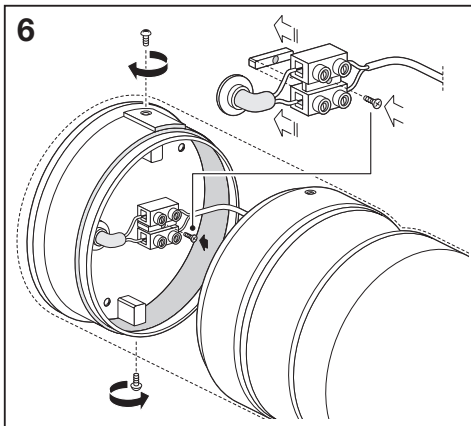

**ENDURA® STYLE
CYLINDER CEILING**

	EAN	W	lm	K	°C	V~	mA	Hz	PF
ENDURA® STYLE CYLINDER CEILING 6W ST	4058075205413	6	360	3000	-20...+40	220-240	50	50/60	>0.5

C10449057
G11051755
30.10.2018

LEDVANCE GmbH
Steinerne Furt 62
86167 Augsburg, Germany
www.ledvance.com