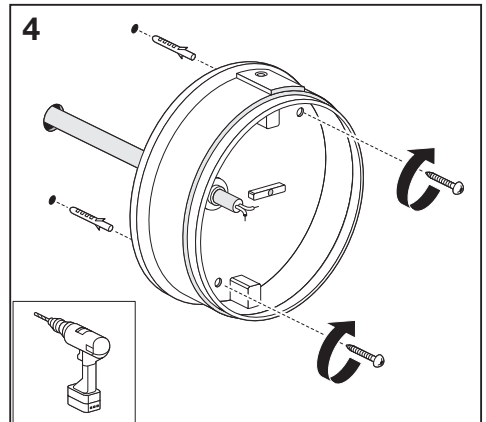

**ENDURA® STYLE
CYLINDER CEILING**

	EAN	W	lm	K	°C	V~	mA	Hz	PF
ENDURA® STYLE CYLINDER CEILING 6W ST	4058075205413	6	360	3000	-20...+40	220-240	50	50/60	>0.5

C10449057
G11051755
30.10.2018

LEDVANCE GmbH
Steinerne Furt 62
86167 Augsburg, Germany
www.ledvance.com