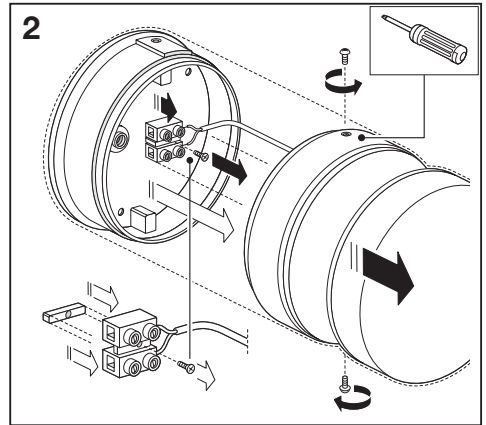

**ENDURA® STYLE
CYLINDER CEILING**

	EAN	W	lm	K	°C	V~	mA	Hz	PF
ENDURA® STYLE CYLINDER CEILING 6W ST	4058075205413	6	360	3000	-20...+40	220-240	50	50/60	>0.5

C10449057
G11051755
30.10.2018

LEDVANCE GmbH
Steinerne Furt 62
86167 Augsburg, Germany
www.ledvance.com