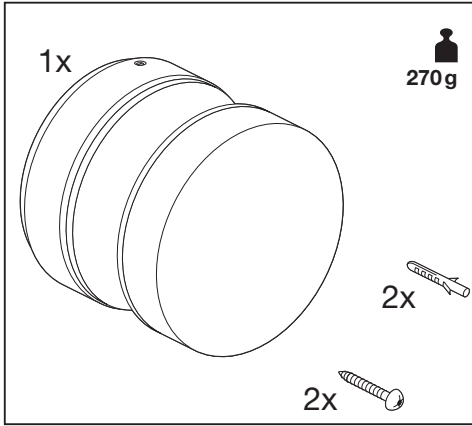

**ENDURA® STYLE
CYLINDER CEILING**

	EAN	W	lm	K	°C	V~	mA	Hz	PF
ENDURA® STYLE CYLINDER CEILING 6W ST	4058075205413	6	360	3000	-20...+40	220-240	50	50/60	>0.5

C10449057
G11051755
30.10.2018

LEDVANCE GmbH
Steinerne Furt 62
86167 Augsburg, Germany
www.ledvance.com