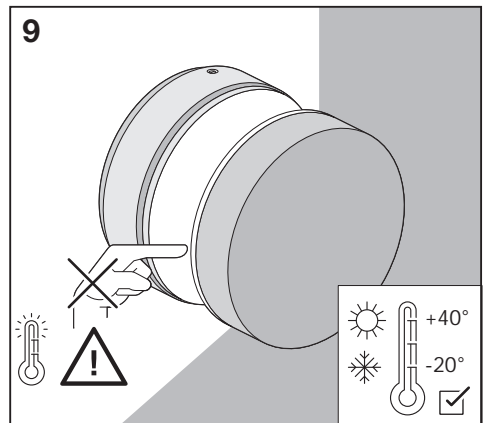

**ENDURA® STYLE
CYLINDER CEILING**

	EAN	W	lm	K	°C	V~	mA	Hz	PF
ENDURA® STYLE CYLINDER CEILING 6W ST	4058075205413	6	360	3000	-20...+40	220-240	50	50/60	>0.5

C10449057
G11051755
30.10.2018

LEDVANCE GmbH
Steinerne Furt 62
86167 Augsburg, Germany
www.ledvance.com