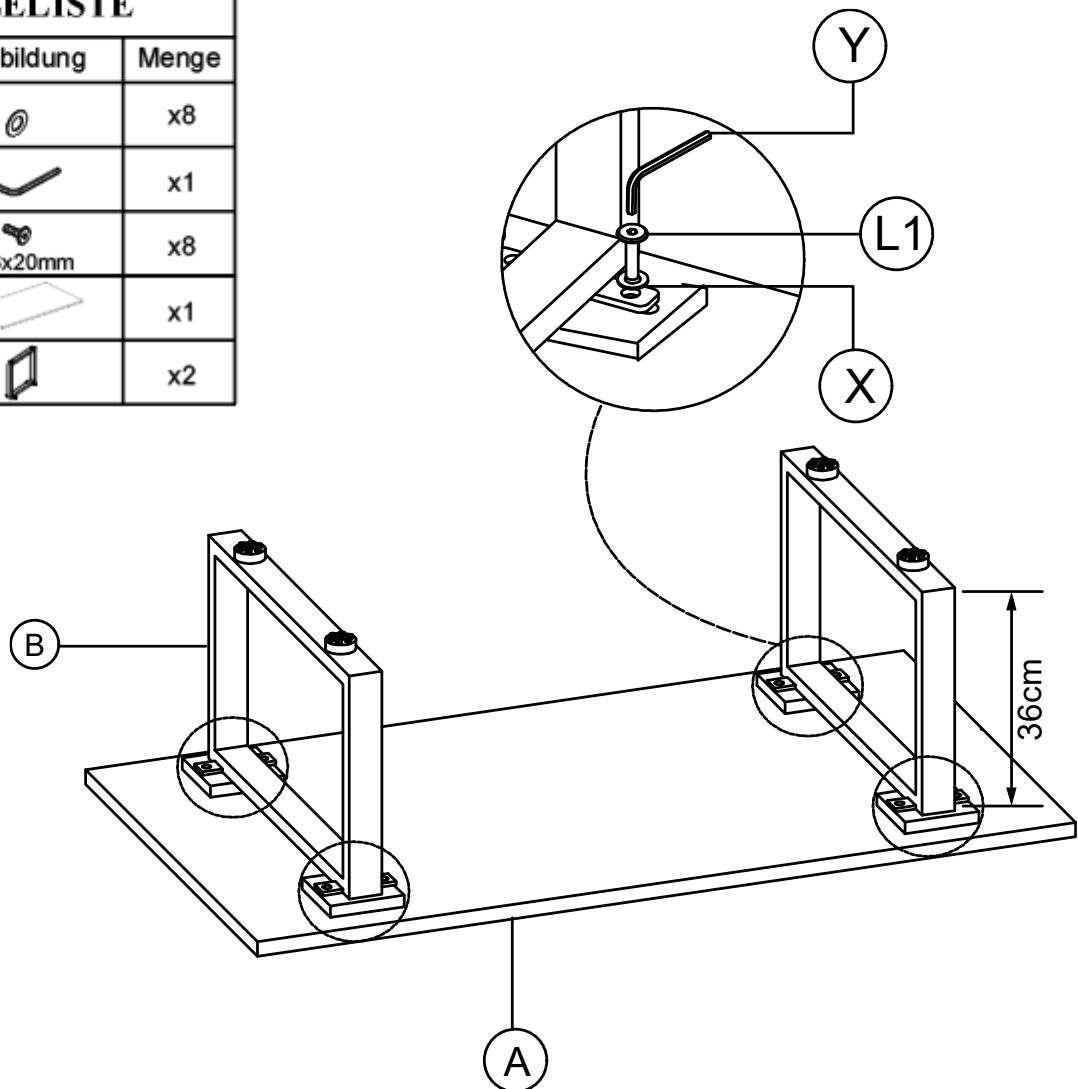

Max. Belastbarkeit je Stuhl 110 kg.

Globus Fachmärkte GmbH & Co. KG
Zechenstr. 8, 66333 Völklingen
www.globus-baumarkt.de

Für den Reklamationsfall:
Herstelleradresse und Order Nr. aufbewahren

Montage Tisch

Bitte überprüfen Sie regelmäßig die Schrauben auf festen Sitz und ziehen Sie diese ggf. nach.

BEZEICHNUNG			
			
TEILELISTE			
Nr.	Art.	Abbildung	Menge
1	X		x8
2	Y		x1
3	L1	 M8x20mm	x8
4	A		x1
5	B		x2

Montage Stühle

Bitte überprüfen Sie regelmäßig die Schrauben auf festen Sitz und ziehen Sie diese ggf. nach.

BEZEICHNUNG			
			
TEILELISTE			
Nr.	Art.	Abbildung	Meng
1	X		x8
2	Y		x1
3	L1	 M8x20mm	x8
4	C		x1
5	D		x2

Montage Bank