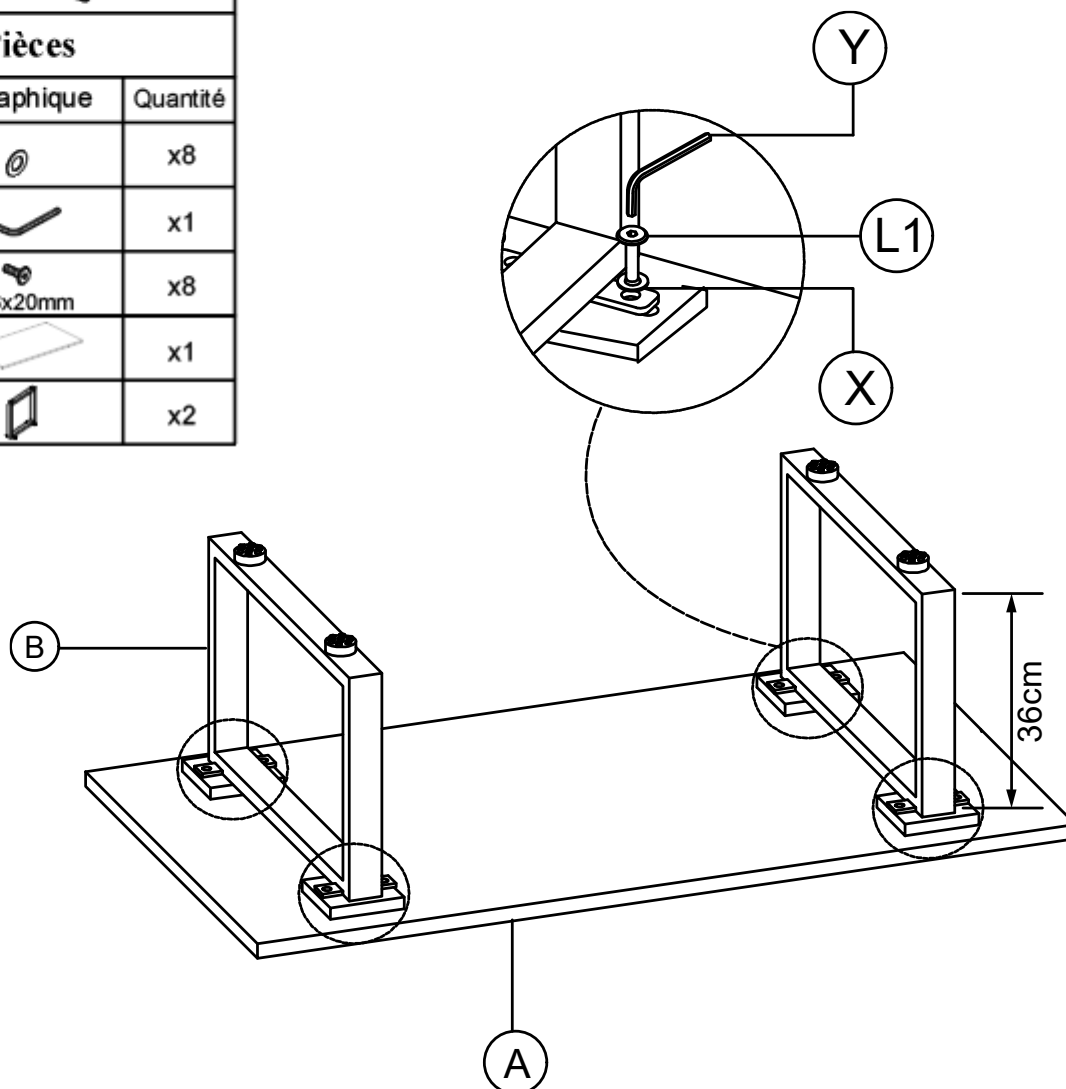

ATTENTION :

N'utilisez pas vos meubles de jardin comme « plateforme » ou « escabeau » !

Capacité de charge du canapé deux places 220 kg.

Capacité de charge du chair 110 kg.

Globus Fachmärkte GmbH & Co. KG
Zechenstr. 8, 66333 Völklingen
www.globus-baumarkt.de

En cas de réclamations :
conservez l'adresse du fabricant et le numéro de commande

Montage de la table

Merci de contrôler régulièrement le serrage des vis en les resserrant si besoin.

Dénomination			
			
Pièces			
Nr.	Art.	Graphique	Quantité
1	X		x8
2	Y		x1
3	L1	 M8x20mm	x8
4	A		x1
5	B		x2