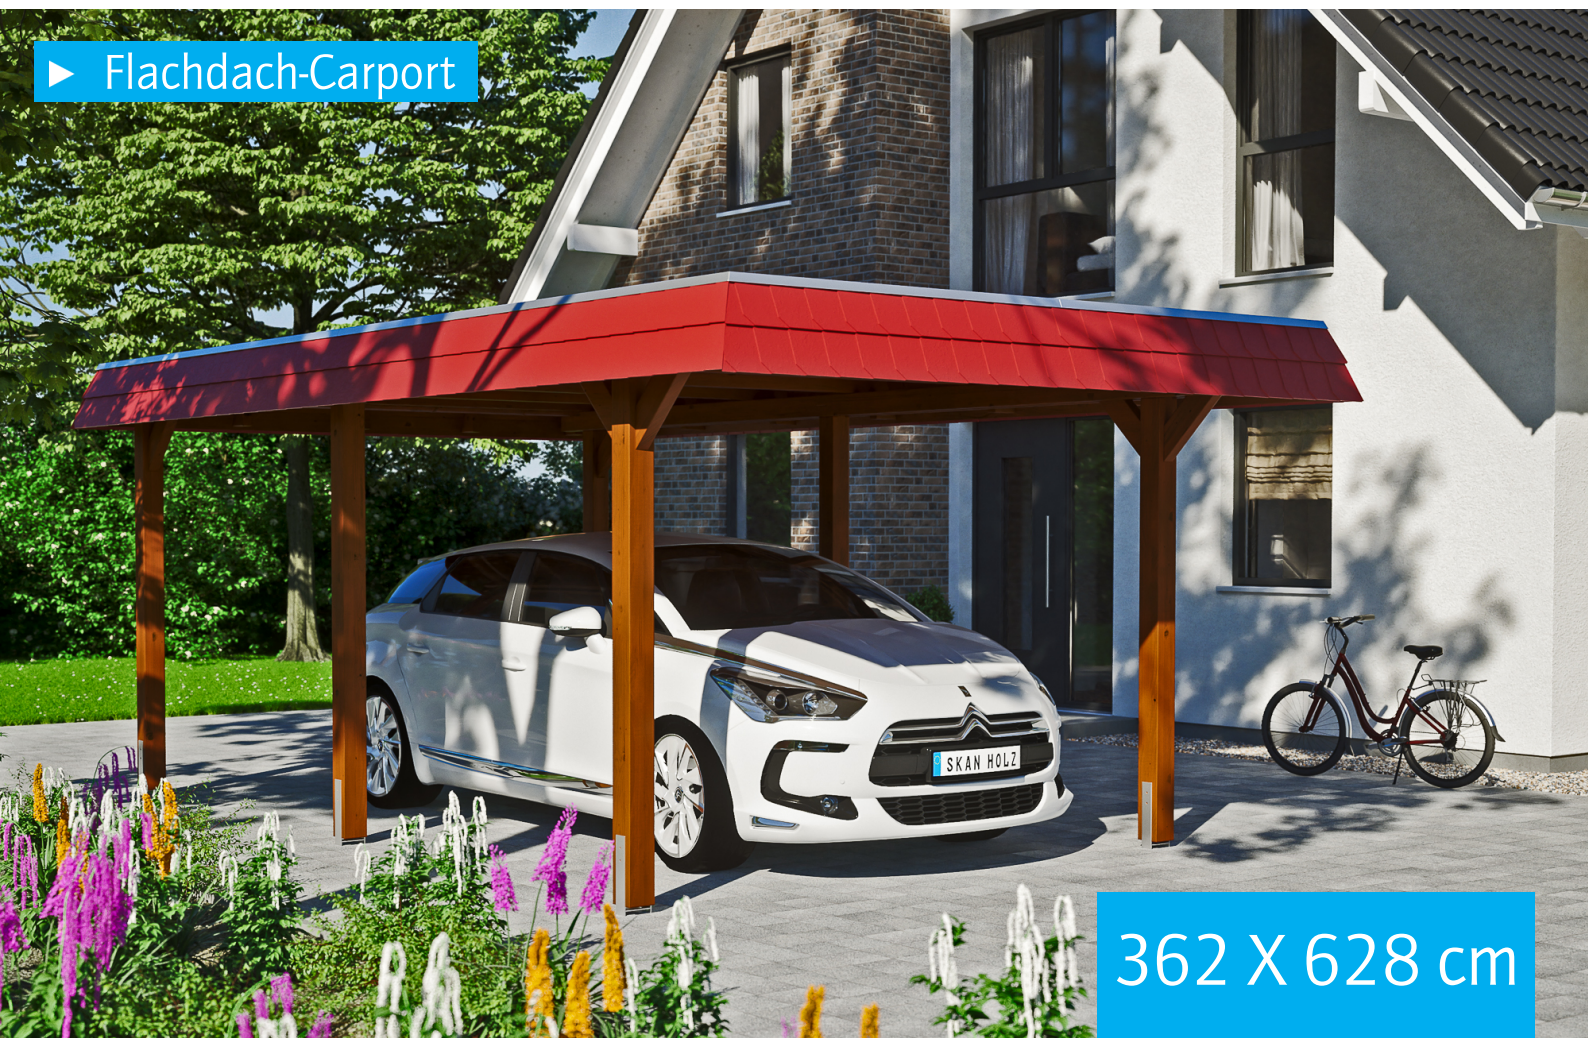

▶ Flachdach-Carport

362 X 628 cm

## Carport Wendland rote Blende

- ▶ Massive Konstruktion aus hochwertigem Leimholz (BSH-Fichte)
- ▶ Farblich behandelt in nussbaum
- ▶ Aluminium-Dachplatten
- ▶ Pfosten 12 x 12 cm

► Datenblatt / Baubeschreibung		Carport Wendland rote Blende
Material	Leimholz, Fichte	
Farbbehandlung	Lasiert in Nussbaum	
Pfostenstärke	12 x 12 cm	
Breite	362 cm	
Tiefe	628 cm	
Grundfläche	22,73 m <sup>2</sup>	
Umbauter Raum	53,88 m <sup>3</sup>	
Breite Sockelmaß	315 cm	
Tiefe Sockelmaß	496 cm	
Durchfahrtshöhe vorne	206 cm	
Durchfahrtshöhe hinten	194 cm	
Durchfahrtsbreite	291 cm	
Firsthöhe	243 cm	
Traufenhöhe	231 cm	
Schneelast	1,05 kN/m <sup>2</sup>	
Dachform	Flachdach	
Dachfläche	19,02 m <sup>2</sup>	
Dachneigung	1,2 °	

<b>Dachstärke</b>	0,5 mm
<b>Wasserablauf</b>	nach hinten
<b>Pfostenabstand Tiefe</b>	230 cm
<b>Pfostenanzahl</b>	6
<b>Oberfläche Holz</b>	49,32 m <sup>2</sup>
<b>Im Lieferumfang enthalten</b>	H-Pfostenanker zum Einbetonieren, Montagematerial, Aufbauanleitung
<b>Anzahl Packstücke</b>	1
<b>Gesamt-Gewicht</b>	585 kg
<b>Verpackung</b>	Paket 1: B 120 cm x L 330 cm x H 70 cm Gewicht 585 kg
<b>Artikelnummer</b>	244010-03-51
<b>EAN-Nummer</b>	4018211023295
<b>Lieferhinweis</b>	Für die Anlieferung muss die Zufahrt für 40 t-LKW möglich sein! Die Anlieferung erfolgt frei Bordsteinkante (Festland Deutschland).
<b>Garantie</b>	5 Jahre gemäß unseren Garantiebedingungen

### Carport Wendland rote Blende

Schnitte und Ansichten Maßstab 1:100