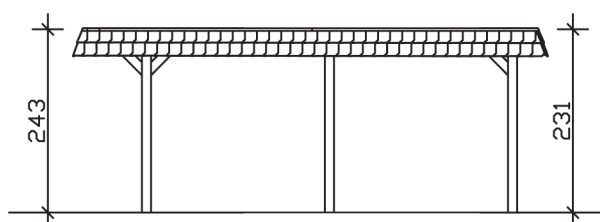

## Carport Wendland rote Blende

- ▶ Massive Konstruktion aus hochwertigem Leimholz (BSH-Fichte)
- ▶ Farblich behandelt in nussbaum
- ▶ Aluminium-Dachplatten
- ▶ Pfosten 12 x 12 cm

► Datenblatt / Baubeschreibung		Carport Wendland rote Blende
Material	Leimholz, Fichte	
Farbbehandlung	Lasiert in Nussbaum	
Pfostenstärke	12 x 12 cm	
Breite	362 cm	
Tiefe	628 cm	
Grundfläche	22,73 m <sup>2</sup>	
Umbauter Raum	53,88 m <sup>3</sup>	
Breite Sockelmaß	315 cm	
Tiefe Sockelmaß	496 cm	
Durchfahrtshöhe vorne	206 cm	
Durchfahrtshöhe hinten	194 cm	
Durchfahrtsbreite	291 cm	
Firsthöhe	243 cm	
Traufenhöhe	231 cm	
Schneelast	1,05 kN/m <sup>2</sup>	
Dachform	Flachdach	
Dachfläche	19,02 m <sup>2</sup>	
Dachneigung	1,2 °	

<b>Dachstärke</b>	0,5 mm
<b>Wasserablauf</b>	nach hinten
<b>Pfostenabstand Tiefe</b>	230 cm
<b>Pfostenanzahl</b>	6
<b>Oberfläche Holz</b>	49,32 m <sup>2</sup>
<b>Im Lieferumfang enthalten</b>	H-Pfostenanker zum Einbetonieren, Montagematerial, Aufbauanleitung
<b>Anzahl Packstücke</b>	1
<b>Gesamt-Gewicht</b>	585 kg
<b>Verpackung</b>	Paket 1: B 120 cm x L 330 cm x H 70 cm Gewicht 585 kg
<b>Artikelnummer</b>	244010-03-51
<b>EAN-Nummer</b>	4018211023295
<b>Lieferhinweis</b>	Für die Anlieferung muss die Zufahrt für 40 t-LKW möglich sein! Die Anlieferung erfolgt frei Bordsteinkante (Festland Deutschland).
<b>Garantie</b>	5 Jahre gemäß unseren Garantiebedingungen

## Carport Wendland rote Blende

Ansicht vorne

Ansicht Seite

Grundriss

### Carport Wendland rote Blende

Schnitte und Ansichten Maßstab 1:100