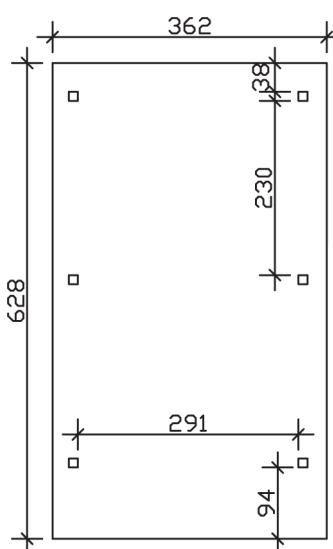

▶ Flachdach-Carport

362 X 628 cm

## Carport Wendland rote Blende

- ▶ Massive Konstruktion aus hochwertigem Leimholz (BSH-Fichte)
- ▶ Farblich behandelt in nussbaum
- ▶ Aluminium-Dachplatten
- ▶ Pfosten 12 x 12 cm

► Datenblatt / Baubeschreibung		Carport Wendland rote Blende
Material	Leimholz, Fichte	
Farbbehandlung	Lasiert in Nussbaum	
Pfostenstärke	12 x 12 cm	
Breite	362 cm	
Tiefe	628 cm	
Grundfläche	22,73 m <sup>2</sup>	
Umbauter Raum	53,88 m <sup>3</sup>	
Breite Sockelmaß	315 cm	
Tiefe Sockelmaß	496 cm	
Durchfahrtshöhe vorne	206 cm	
Durchfahrtshöhe hinten	194 cm	
Durchfahrtsbreite	291 cm	
Firsthöhe	243 cm	
Traufenhöhe	231 cm	
Schneelast	1,05 kN/m <sup>2</sup>	
Dachform	Flachdach	
Dachfläche	19,02 m <sup>2</sup>	
Dachneigung	1,2 °	

<b>Dachstärke</b>	0,5 mm
<b>Wasserablauf</b>	nach hinten
<b>Pfostenabstand Tiefe</b>	230 cm
<b>Pfostenanzahl</b>	6
<b>Oberfläche Holz</b>	49,32 m <sup>2</sup>
<b>Im Lieferumfang enthalten</b>	H-Pfostenanker zum Einbetonieren, Montagematerial, Aufbauanleitung
<b>Anzahl Packstücke</b>	1
<b>Gesamt-Gewicht</b>	585 kg
<b>Verpackung</b>	Paket 1: B 120 cm x L 330 cm x H 70 cm Gewicht 585 kg
<b>Artikelnummer</b>	244010-03-51
<b>EAN-Nummer</b>	4018211023295
<b>Lieferhinweis</b>	Für die Anlieferung muss die Zufahrt für 40 t-LKW möglich sein! Die Anlieferung erfolgt frei Bordsteinkante (Festland Deutschland).
<b>Garantie</b>	5 Jahre gemäß unseren Garantiebedingungen

### Carport Wendland rote Blende

Schnitte und Ansichten Maßstab 1:100