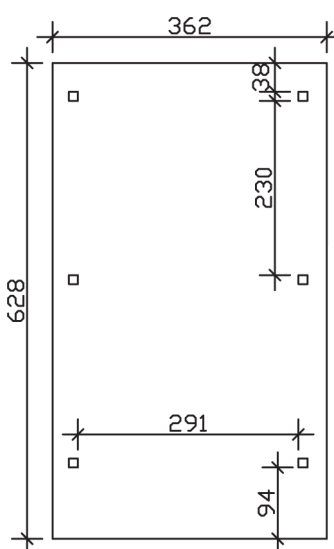

▶ Flachdach-Carport

362 X 628 cm

## Carport Wendland rote Blende

- ▶ Massive Konstruktion aus hochwertigem Leimholz (BSH-Fichte)
- ▶ Farblich behandelt in schiefergrau
- ▶ Dachschalung mit EPDM-Folie
- ▶ Pfosten 12 x 12 cm

► Datenblatt / Baubeschreibung		Carport Wendland rote Blende
Material		Leimholz, Fichte
Farbbehandlung		Lasiert in Schiefergrau
Pfostenstärke		12 x 12 cm
Breite		362 cm
Tiefe		628 cm
Grundfläche		22,73 m <sup>2</sup>
Umbauter Raum		53,88 m <sup>3</sup>
Breite Sockelmaß		315 cm
Tiefe Sockelmaß		496 cm
Durchfahrtshöhe vorne		206 cm
Durchfahrtshöhe hinten		194 cm
Durchfahrtsbreite		291 cm
Firsthöhe		243 cm
Traufenhöhe		231 cm
Schneelast		1,05 kN/m <sup>2</sup>
Dachform		Flachdach
Dachfläche		19,02 m <sup>2</sup>
Dachneigung		1,2 °

<b>Dachstärke</b>	20 mm
<b>Wasserablauf</b>	nach hinten
<b>Pfostenabstand Tiefe</b>	230 cm
<b>Pfostenanzahl</b>	6
<b>Oberfläche Holz</b>	102,99 m <sup>2</sup>
<b>Im Lieferumfang enthalten</b>	H-Pfostenanker zum Einbetonieren, Montagematerial, Aufbauanleitung
<b>Anzahl Packstücke</b>	2
<b>Gesamt-Gewicht</b>	766 kg
<b>Verpackung</b>	Paket 1: B 120 cm x L 330 cm x H 70 cm Gewicht 705 kg Paket 2: B 50 cm x L 50 cm x H 40 cm Gewicht 61 kg
<b>Artikelnummer</b>	244010-13-35
<b>EAN-Nummer</b>	4018211031306
<b>Lieferhinweis</b>	Für die Anlieferung muss die Zufahrt für 40 t-LKW möglich sein! Die Anlieferung erfolgt frei Bordsteinkante (Festland Deutschland).
<b>Garantie</b>	5 Jahre gemäß unseren Garantiebedingungen

### Carport Wendland rote Blende

Schnitte und Ansichten Maßstab 1:100