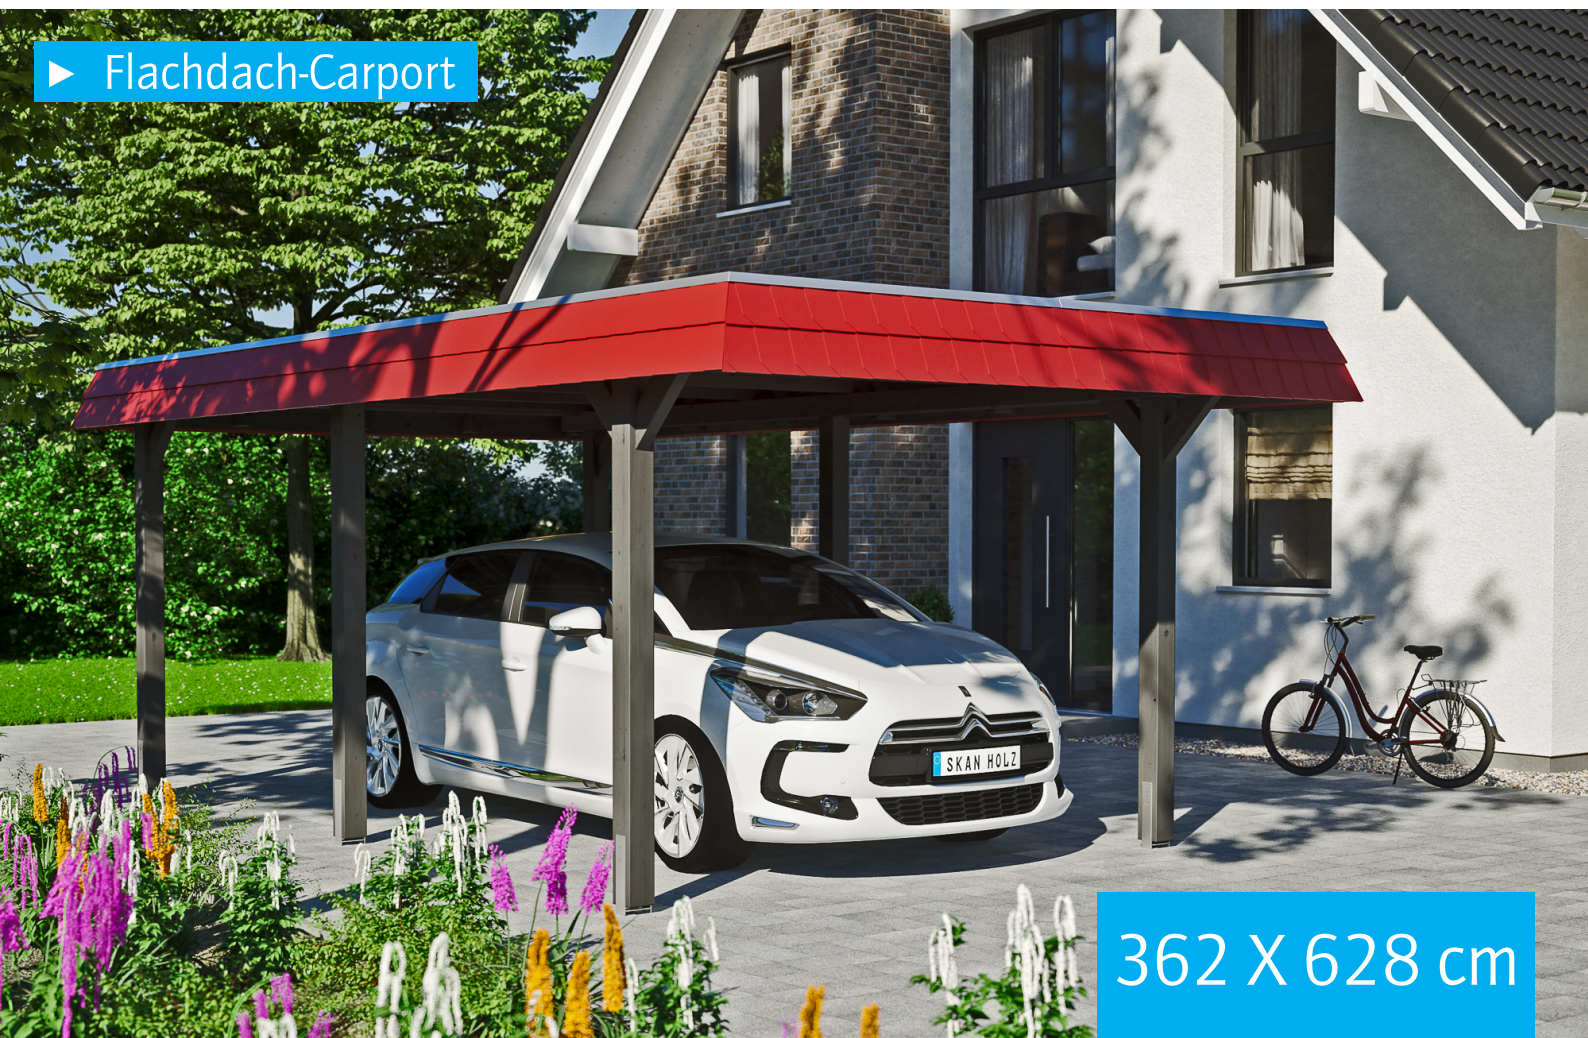

▶ Flachdach-Carport

362 X 628 cm

## Carport Wendland rote Blende

- ▶ Massive Konstruktion aus hochwertigem Leimholz (BSH-Fichte)
- ▶ Farblich behandelt in schiefergrau
- ▶ Dachschalung mit EPDM-Folie
- ▶ Pfosten 12 x 12 cm

► Datenblatt / Baubeschreibung		Carport Wendland rote Blende
Material		Leimholz, Fichte
Farbbehandlung		Lasiert in Schiefergrau
Pfostenstärke		12 x 12 cm
Breite		362 cm
Tiefe		628 cm
Grundfläche		22,73 m <sup>2</sup>
Umbauter Raum		53,88 m <sup>3</sup>
Breite Sockelmaß		315 cm
Tiefe Sockelmaß		496 cm
Durchfahrtshöhe vorne		206 cm
Durchfahrtshöhe hinten		194 cm
Durchfahrtsbreite		291 cm
Firsthöhe		243 cm
Traufenhöhe		231 cm
Schneelast		1,05 kN/m <sup>2</sup>
Dachform		Flachdach
Dachfläche		19,02 m <sup>2</sup>
Dachneigung		1,2 °

<b>Dachstärke</b>	20 mm
<b>Wasserablauf</b>	nach hinten
<b>Pfostenabstand Tiefe</b>	230 cm
<b>Pfostenanzahl</b>	6
<b>Oberfläche Holz</b>	102,99 m <sup>2</sup>
<b>Im Lieferumfang enthalten</b>	H-Pfostenanker zum Einbetonieren, Montagematerial, Aufbauanleitung
<b>Anzahl Packstücke</b>	2
<b>Gesamt-Gewicht</b>	766 kg
<b>Verpackung</b>	Paket 1: B 120 cm x L 330 cm x H 70 cm Gewicht 705 kg Paket 2: B 50 cm x L 50 cm x H 40 cm Gewicht 61 kg
<b>Artikelnummer</b>	244010-13-35
<b>EAN-Nummer</b>	4018211031306
<b>Lieferhinweis</b>	Für die Anlieferung muss die Zufahrt für 40 t-LKW möglich sein! Die Anlieferung erfolgt frei Bordsteinkante (Festland Deutschland).
<b>Garantie</b>	5 Jahre gemäß unseren Garantiebedingungen

### Carport Wendland rote Blende

Schnitte und Ansichten Maßstab 1:100