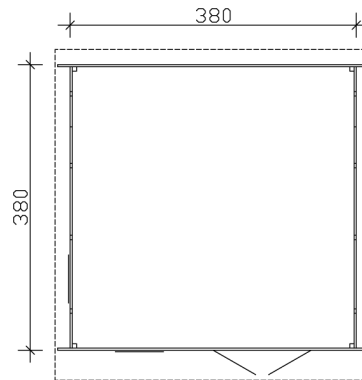

GARTENHAUS BREDA 2, 28MM

Hochwertiges nordisches Fichtenholz

GARTENHAUS BREDA 2, 28MM
380 x 380 cm

Gestaltungsbeispiel

- 28 mm Wandstärke
- Steck-Schraub-Eckverbindung
- 19 mm Fußboden
- Farblich behandelt in schiefergrau

Gartenhaus

GARTENHAUS BREDA, 380 X 380 CM, SCHIEFERGRAU

Datenblatt / Baubeschreibung

Material	Nordische Fichte
Farbe	Schiefergrau
Farbbehandlung	Die Blockbohlen und Eckblenden sowie die Türen und Fenster sind von außen, die Dachblenden beidseitig farbbehandelt. Die Innenseiten der Blockbohlen sowie Schnittkanten, Fußboden, Dachschalung und Pfetten sind produktionsbedingt unbehandelt.
Größe	380 x 380 cm
Aufstellbreite (Sockelmaß)	380 cm
Aufstelltiefe (Sockelmaß)	380 cm
Außenbreite inkl. Dachüberstand	420 cm
Außentiefe inkl. Dachüberstand	440 cm
Firsthöhe	255 cm
Seitenwandhöhe	235 cm
Gesamthöhe vorne	255 cm
Wandart	Blockbohlen
Wandstärke	28 mm
Eckverbindung	Trend, stumpf gestoßen
Windverband	Eckpfosten mit Verschraubung
Anzahl Räume	1

380 x 380 cm

Grundriss

Schnitt

GARTENHAUS BREDA 2, 28MM
380 x 380 cm
Schnitte und Ansichten Maßstab 1:100

Ansicht Vorne

Ansicht Hinten

GARTENHAUS BREDA 2, 28MM
380 x 380 cm
Schnitte und Ansichten Maßstab 1:100

Ansicht Rechts

Ansicht Links

GARTENHAUS BREDA 2, 28MM
380 x 380 cm
Schnitte und Ansichten Maßstab 1:100