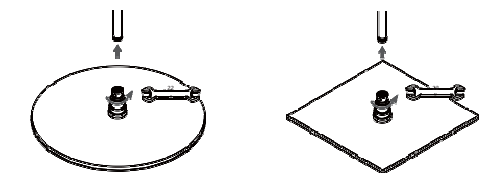

Installation :

Installation :

1