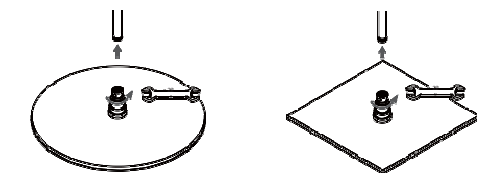

Installation:

Installation:

1