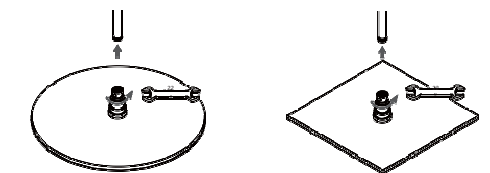

installatie:

installatie:

1