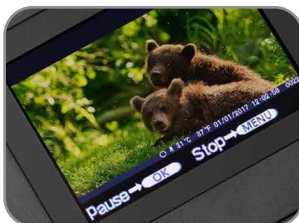

Nature Wild Cam TX-69

Batteriebetriebene Überwachungskamera für den Innen- und Aussenbereich

- | | | |
|---|---|--|
| Videoaufnahmen FullHD 1080p /
Video Recording FullHD 1080p | Fotoaufnahmen 12MP /
Photo Shooting 12MP | Batteriebetrieb /
Operating with Batteries |
| PIR-Sensor /
PIR Sensor | 0,6 Sekunden Auslösezeit /
Triggering Time 0.6 seconds | 2,4" TFT Farb-Display /
2,4" TFT Colour Display |
| Integriertes Mikrofon & Lautsprecher /
Built-in Microphone & Speaker | IR-Reichweite bis zu 20m /
IR Range up to 20m | IR-LEDs für Nachtaufnahmen /
IR LEDs for night recordings |
| MicroSD Karte bis zu 32GB /
MicroSD Card up to 32GB | Schutzklasse IP56 /
Protection Class IP56 | |

- Ideal zum Aufnehmen und Beobachten der Tierwelt und zur Hausüberwachung
- FullHD Videoauflösung 1080p
- 2,4" TFT LCD Display
- Funktionswahl: Video, Foto, Video & Foto
- PIR-Sensor (~15m) & IR-Reichweite (~20m) für Nachtaufnahmen
- Auslösezeit 0,6 Sekunden
- Integriertes Mikrofon & Lautsprecher
- MicroSD** Karte bis zu 32GB (**nicht enthalten)
- Kamera-Schutzklasse IP56 (staubdicht & strahlwassergeschützt)

Technische Spezifikationen:

- 1/2,5" CMOS Sensor 5MP
- Videoauflösung: 1920x1080/15fps, 1280x720/30fps, 720x480/30fps, 640x480/30fps, 320x240/30fps
- Fotoauflösung: 12MP (4000x3000 interpoliert), 8MP (3264x2448 interpoliert), 5MP (2592x1944), 3MP (2048x1536), 1MP (1280x960)
- Videolänge: 3 Sek.–10 Min. programmierbar
- Dateiformat: JPEG/AVI
- Objektiv: f=3.62mm, F/NO2.2, FOV=70°, Auto IR Filter
- Auslöseintervall: 5 Sek.–60 Min. programmierbar
- Timer- & Zeitrafferfunktion (3 Sek.–24 Std.) programmierbar
- Stromversorgung: 8x AA Batterien* (*enthalten), externe 6V Stromversorgung**, mind. 1,5A
- Standby-Zeit: ~12 Monate
- Betriebstemperatur: -7°C bis +40°C
- Gewicht / Maße: 343g (ohne Batterien) / (L) 9,7 x (B) 7,6 x (H) 13,7cm