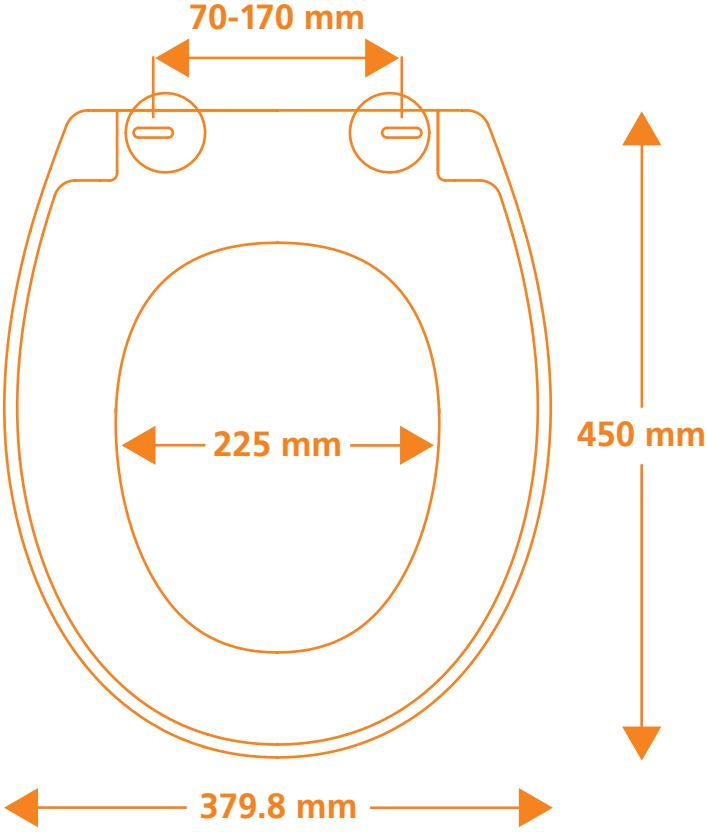

TÜRKIS

Duroplast-Material

**Reinigungsfreundlich
abnehmbar**

Befestigung von oben

**Passend für alle
handelsüblichen WC's**

4 333692 261746