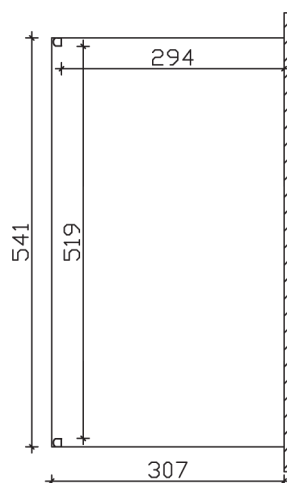

► Datenblatt / Baubeschreibung		Genua 541 x 307 cm
Material	Aluminium, pulverbeschichtet	
Farbbehandlung	Pulverbeschichtet in Weiß RAL 9016	
Pfostenstärke	11 x 11 cm (vorne abgerundet)	
Breite	541 cm	
Tiefe	307 cm	
Grundfläche	16,61 m ²	
Umbauter Raum	39,28 m ³	
Schneelast	0,85 kN/m ²	
Dachfläche	16,61 m ²	
Dachneigung	7 °	
Material Dacheindeckung	Polycarbonat-Doppelstegplatten 16 mm - klar	
Dachstärke	16 mm	
Montageart	Wandanbau	
Gesamthöhe hinten	258 cm	
Gesamthöhe vorne	217 cm	
Durchgangshöhe vorne	200 cm	
Pfostenabstand Breite	519 cm	
Pfostenabstand Tiefe	294 cm	

Im Lieferumfang enthalten	Pfostenlaschen zum Einbetonieren, integrierte Regenrinne, integrierter Wandabschluss, Montagematerial
Nicht im Lieferumfang enthalten	Dübel für die Wandmontage
Verpackung	Paket 1: B 120 cm x L 550 cm x H 55 cm Gewicht 280,000 kg
Artikelnummer	224319-11-20
EAN-Nummer	4018211224319
Lieferhinweis	Für die Anlieferung muss die Zufahrt für 40 t-LKW möglich sein! Die Anlieferung erfolgt frei Bordsteinkante (Festland Deutschland).
Garantie	5 Jahre gemäß unseren Garantiebedingungen

Genua 541 X 307cm

Ansicht vorne

Ansicht Seite

Grundriss

Genua 541 X 307cm

Schnitte und Ansichten Maßstab 1:100