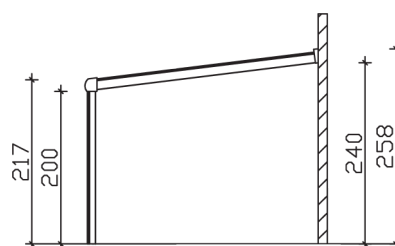

► Dacheindeckung Polycarbonat-Doppelstegplatte in klar

541 X 307 cm

Genua

- Konstruktion aus Aluminium, pulverbeschichtet in weiß
- Modernes Design mit markanten Profillinien
- Regenrinne in der Pfette integriert
- Inklusive Pfostenlaschen zum Einbetonieren

► Datenblatt / Baubeschreibung		Genua 541 x 307 cm
Material	Aluminium, pulverbeschichtet	
Farbbehandlung	Pulverbeschichtet in Weiß RAL 9016	
Pfostenstärke	11 x 11 cm (vorne abgerundet)	
Breite	541 cm	
Tiefe	307 cm	
Grundfläche	16,61 m ²	
Umbauter Raum	39,28 m ³	
Schneelast	0,85 kN/m ²	
Dachfläche	16,61 m ²	
Dachneigung	7 °	
Material Dacheindeckung	Polycarbonat-Doppelstegplatten 16 mm - klar	
Dachstärke	16 mm	
Montageart	Wandanbau	
Gesamthöhe hinten	258 cm	
Gesamthöhe vorne	217 cm	
Durchgangshöhe vorne	200 cm	
Pfostenabstand Breite	519 cm	
Pfostenabstand Tiefe	294 cm	

Im Lieferumfang enthalten	Pfostenlaschen zum Einbetonieren, integrierte Regenrinne, integrierter Wandabschluss, Montagematerial
Nicht im Lieferumfang enthalten	Dübel für die Wandmontage
Verpackung	Paket 1: B 120 cm x L 550 cm x H 55 cm Gewicht 280,000 kg
Artikelnummer	224319-11-20
EAN-Nummer	4018211224319
Lieferhinweis	Für die Anlieferung muss die Zufahrt für 40 t-LKW möglich sein! Die Anlieferung erfolgt frei Bordsteinkante (Festland Deutschland).
Garantie	5 Jahre gemäß unseren Garantiebedingungen

Genua 541 X 307cm

Ansicht vorne

Ansicht Seite

Grundriss

Genua 541 X 307cm

Schnitte und Ansichten Maßstab 1:100