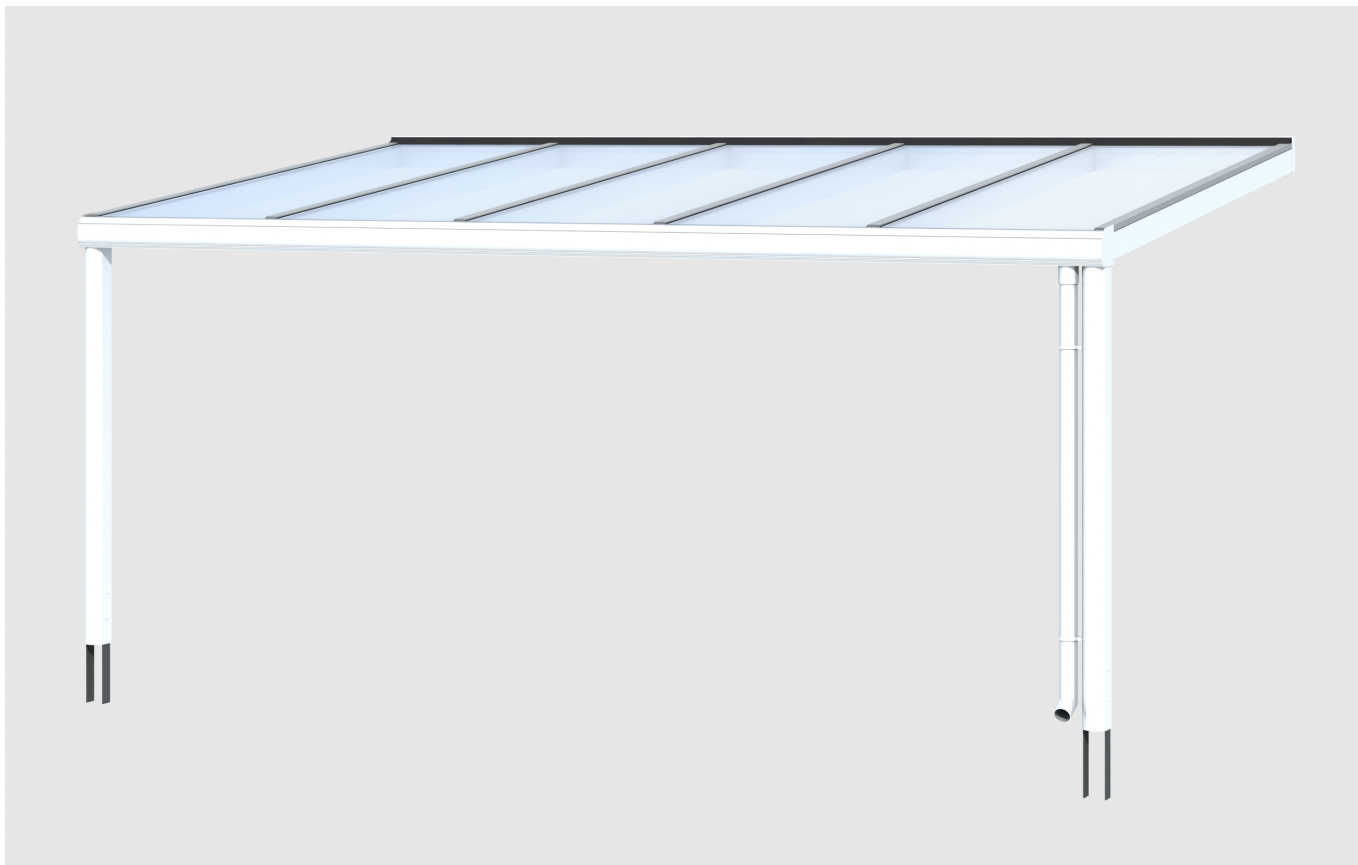

► Dacheindeckung Polycarbonat-Doppelstegplatte in klar

541 X 307 cm

Genua

- Konstruktion aus Aluminium, pulverbeschichtet in weiß
- Modernes Design mit markanten Profillinien
- Regenrinne in der Pfette integriert
- Inklusive Pfostenlaschen zum Einbetonieren

► Datenblatt / Baubeschreibung		Genua 541 x 307 cm
Material	Aluminium, pulverbeschichtet	
Farbbehandlung	Pulverbeschichtet in Weiß RAL 9016	
Pfostenstärke	11 x 11 cm (vorne abgerundet)	
Breite	541 cm	
Tiefe	307 cm	
Grundfläche	16,61 m ²	
Umbauter Raum	39,28 m ³	
Schneelast	0,85 kN/m ²	
Dachfläche	16,61 m ²	
Dachneigung	7 °	
Material Dacheindeckung	Polycarbonat-Doppelstegplatten 16 mm - klar	
Dachstärke	16 mm	
Montageart	Wandanbau	
Gesamthöhe hinten	258 cm	
Gesamthöhe vorne	217 cm	
Durchgangshöhe vorne	200 cm	
Pfostenabstand Breite	519 cm	
Pfostenabstand Tiefe	294 cm	

Im Lieferumfang enthalten	Pfostenlaschen zum Einbetonieren, integrierte Regenrinne, integrierter Wandabschluss, Montagematerial
Nicht im Lieferumfang enthalten	Dübel für die Wandmontage
Verpackung	Paket 1: B 120 cm x L 550 cm x H 55 cm Gewicht 280,000 kg
Artikelnummer	224319-11-20
EAN-Nummer	4018211224319
Lieferhinweis	Für die Anlieferung muss die Zufahrt für 40 t-LKW möglich sein! Die Anlieferung erfolgt frei Bordsteinkante (Festland Deutschland).
Garantie	5 Jahre gemäß unseren Garantiebedingungen

Genua 541 X 307cm

Ansicht vorne

Ansicht Seite

Grundriss

Genua 541 X 307cm

Schnitte und Ansichten Maßstab 1:100