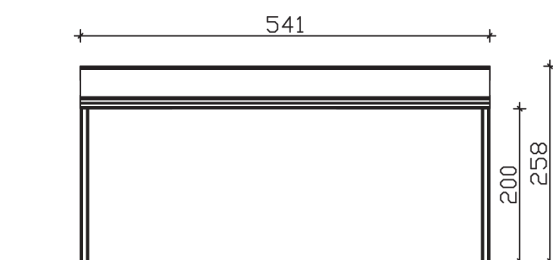

► Dacheindeckung Polycarbonat-Doppelstegplatte in klar

541 X 307 cm

Genua

- Konstruktion aus Aluminium, pulverbeschichtet in weiß
- Modernes Design mit markanten Profillinien
- Regenrinne in der Pfette integriert
- Inklusive Pfostenlaschen zum Einbetonieren

► Datenblatt / Baubeschreibung		Genua 541 x 307 cm
Material	Aluminium, pulverbeschichtet	
Farbbehandlung	Pulverbeschichtet in Weiß RAL 9016	
Pfostenstärke	11 x 11 cm (vorne abgerundet)	
Breite	541 cm	
Tiefe	307 cm	
Grundfläche	16,61 m ²	
Umbauter Raum	39,28 m ³	
Schneelast	0,85 kN/m ²	
Dachfläche	16,61 m ²	
Dachneigung	7 °	
Material Dacheindeckung	Polycarbonat-Doppelstegplatten 16 mm - klar	
Dachstärke	16 mm	
Montageart	Wandanbau	
Gesamthöhe hinten	258 cm	
Gesamthöhe vorne	217 cm	
Durchgangshöhe vorne	200 cm	
Pfostenabstand Breite	519 cm	
Pfostenabstand Tiefe	294 cm	

Im Lieferumfang enthalten	Pfostenlaschen zum Einbetonieren, integrierte Regenrinne, integrierter Wandabschluss, Montagematerial
Nicht im Lieferumfang enthalten	Dübel für die Wandmontage
Verpackung	Paket 1: B 120 cm x L 550 cm x H 55 cm Gewicht 280,000 kg
Artikelnummer	224319-11-20
EAN-Nummer	4018211224319
Lieferhinweis	Für die Anlieferung muss die Zufahrt für 40 t-LKW möglich sein! Die Anlieferung erfolgt frei Bordsteinkante (Festland Deutschland).
Garantie	5 Jahre gemäß unseren Garantiebedingungen

Genua 541 X 307cm

Ansicht vorne

Ansicht Seite

Grundriss

Genua 541 X 307cm

Schnitte und Ansichten Maßstab 1:100