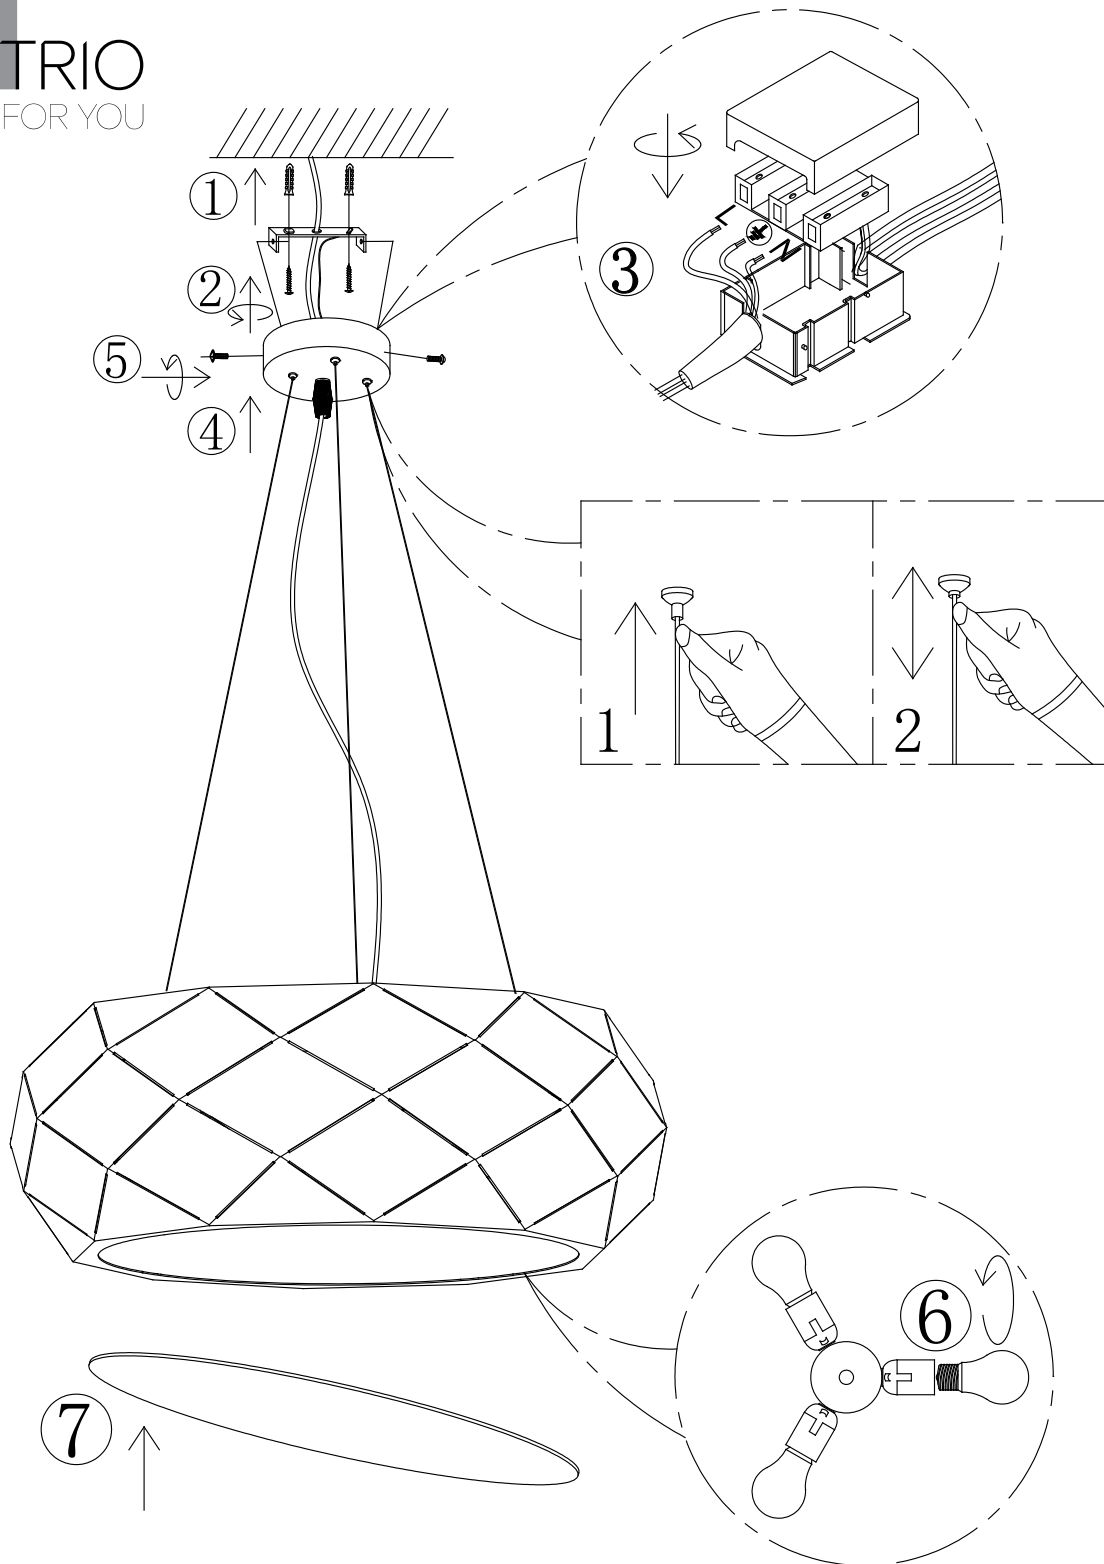

230V ~ 50Hz, 3 x E27 max.25W