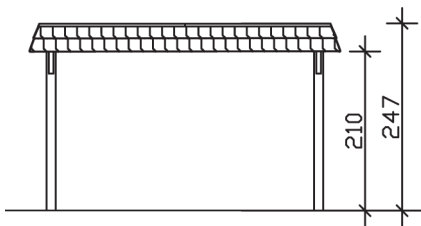

▶ Flachdach-Carport

409 X 870 cm

Carport Wendland rote Blende

- ▶ Massive Konstruktion aus hochwertigem Leimholz (BSH-Fichte)
- ▶ Farblich behandelt in weiß
- ▶ Dachschalung mit EPDM-Folie
- ▶ Pfosten 12 x 12 cm

► Datenblatt / Baubeschreibung		Carport Wendland rote Blende
Material		Leimholz, Fichte
Farbbehandlung		Lasiert in Weiß
Pfostenstärke		12 x 12 cm
Breite		409 cm
Tiefe		870 cm
Grundfläche		35,58 m ²
Umbauter Raum		84,87 m ³
Breite Sockelmaß		365 cm
Tiefe Sockelmaß		738 cm
Durchfahrtshöhe vorne		210 cm
Durchfahrtshöhe hinten		193 cm
Durchfahrtsbreite		341 cm
Firsthöhe		247 cm
Traufenhöhe		230 cm
Schneelast		1,25 kN/m ²
Dachform		Flachdach
Dachfläche		30,75 m ²
Dachneigung		1,2 °

Dachstärke	20 mm
Wasserablauf	nach hinten
Pfostenabstand Tiefe	230 cm
Pfostenanzahl	8
Oberfläche Holz	158,86 m ²
Im Lieferumfang enthalten	H-Pfostenanker zum Einbetonieren, Montagematerial, Aufbauanleitung
Anzahl Packstücke	2
Gesamt-Gewicht	1147 kg
Verpackung	Paket 1: B 120 cm x L 380 cm x H 80 cm Gewicht 1043 kg Paket 2: B 50 cm x L 50 cm x H 60 cm Gewicht 104 kg
Artikelnummer	244362-11-35
EAN-Nummer	4018211025640
Lieferhinweis	Für die Anlieferung muss die Zufahrt für 40 t-LKW möglich sein! Die Anlieferung erfolgt frei Bordsteinkante (Festland Deutschland).
Garantie	5 Jahre gemäß unseren Garantiebedingungen

Carport Wendland rote Blende

Ansicht vorne

Ansicht Seite

Grundriss

Carport Wendland rote Blende

Schnitte und Ansichten Maßstab 1:100