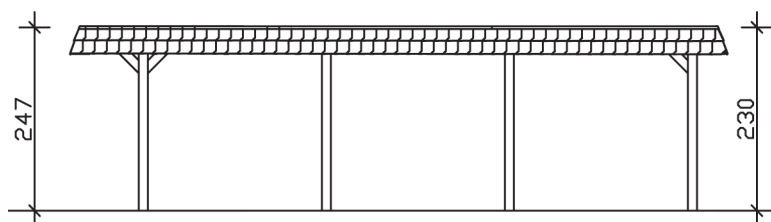

▶ Flachdach-Carport

409 X 870 cm

Carport Wendland rote Blende

- ▶ Massive Konstruktion aus hochwertigem Leimholz (BSH-Fichte)
- ▶ Farblich behandelt in weiß
- ▶ Dachschalung mit EPDM-Folie
- ▶ Pfosten 12 x 12 cm

► Datenblatt / Baubeschreibung		Carport Wendland rote Blende
Material		Leimholz, Fichte
Farbbehandlung		Lasiert in Weiß
Pfostenstärke		12 x 12 cm
Breite		409 cm
Tiefe		870 cm
Grundfläche		35,58 m ²
Umbauter Raum		84,87 m ³
Breite Sockelmaß		365 cm
Tiefe Sockelmaß		738 cm
Durchfahrtshöhe vorne		210 cm
Durchfahrtshöhe hinten		193 cm
Durchfahrtsbreite		341 cm
Firsthöhe		247 cm
Traufenhöhe		230 cm
Schneelast		1,25 kN/m ²
Dachform		Flachdach
Dachfläche		30,75 m ²
Dachneigung		1,2 °

Dachstärke	20 mm
Wasserablauf	nach hinten
Pfostenabstand Tiefe	230 cm
Pfostenanzahl	8
Oberfläche Holz	158,86 m ²
Im Lieferumfang enthalten	H-Pfostenanker zum Einbetonieren, Montagematerial, Aufbauanleitung
Anzahl Packstücke	2
Gesamt-Gewicht	1147 kg
Verpackung	Paket 1: B 120 cm x L 380 cm x H 80 cm Gewicht 1043 kg Paket 2: B 50 cm x L 50 cm x H 60 cm Gewicht 104 kg
Artikelnummer	244362-11-35
EAN-Nummer	4018211025640
Lieferhinweis	Für die Anlieferung muss die Zufahrt für 40 t-LKW möglich sein! Die Anlieferung erfolgt frei Bordsteinkante (Festland Deutschland).
Garantie	5 Jahre gemäß unseren Garantiebedingungen

Carport Wendland rote Blende

Ansicht vorne

Ansicht Seite

Grundriss

Carport Wendland rote Blende

Schnitte und Ansichten Maßstab 1:100