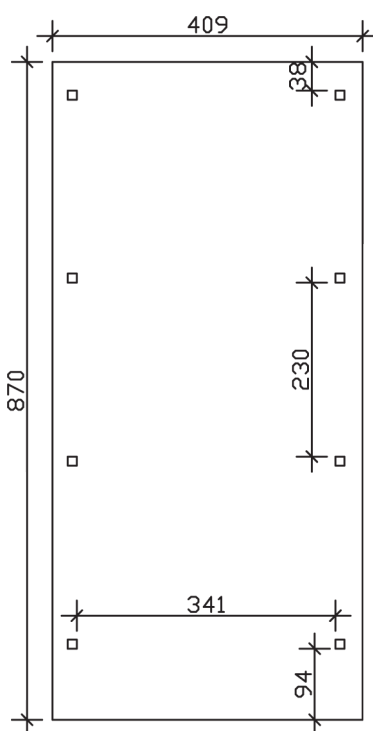

▶ Flachdach-Carport

409 X 870 cm

Carport Wendland rote Blende

- ▶ Massive Konstruktion aus hochwertigem Leimholz (BSH-Fichte)
- ▶ Farblich behandelt in weiß
- ▶ Dachschalung mit EPDM-Folie
- ▶ Pfosten 12 x 12 cm

► Datenblatt / Baubeschreibung		Carport Wendland rote Blende
Material		Leimholz, Fichte
Farbbehandlung		Lasiert in Weiß
Pfostenstärke		12 x 12 cm
Breite		409 cm
Tiefe		870 cm
Grundfläche		35,58 m ²
Umbauter Raum		84,87 m ³
Breite Sockelmaß		365 cm
Tiefe Sockelmaß		738 cm
Durchfahrtshöhe vorne		210 cm
Durchfahrtshöhe hinten		193 cm
Durchfahrtsbreite		341 cm
Firsthöhe		247 cm
Traufenhöhe		230 cm
Schneelast		1,25 kN/m ²
Dachform		Flachdach
Dachfläche		30,75 m ²
Dachneigung		1,2 °

Dachstärke	20 mm
Wasserablauf	nach hinten
Pfostenabstand Tiefe	230 cm
Pfostenanzahl	8
Oberfläche Holz	158,86 m ²
Im Lieferumfang enthalten	H-Pfostenanker zum Einbetonieren, Montagematerial, Aufbauanleitung
Anzahl Packstücke	2
Gesamt-Gewicht	1147 kg
Verpackung	Paket 1: B 120 cm x L 380 cm x H 80 cm Gewicht 1043 kg Paket 2: B 50 cm x L 50 cm x H 60 cm Gewicht 104 kg
Artikelnummer	244362-11-35
EAN-Nummer	4018211025640
Lieferhinweis	Für die Anlieferung muss die Zufahrt für 40 t-LKW möglich sein! Die Anlieferung erfolgt frei Bordsteinkante (Festland Deutschland).
Garantie	5 Jahre gemäß unseren Garantiebedingungen

Carport Wendland rote Blende

Ansicht vorne

Ansicht Seite

Grundriss

Carport Wendland rote Blende

Schnitte und Ansichten Maßstab 1:100