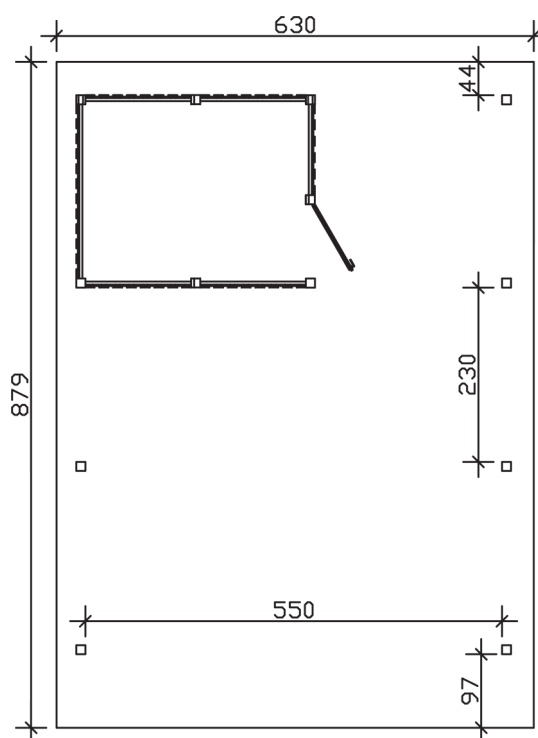

## Carport Wendland schwarze Blende

- ▶ Massive Konstruktion aus hochwertigem Leimholz (BSH-Fichte)
- ▶ Farblich unbehandelt
- ▶ Aluminium-Dachplatten
- ▶ Pfosten 12 x 12 cm

► Datenblatt / Baubeschreibung		Carport Wendland schwarze Blende
Material		Leimholz, Fichte
Farbbehandlung		Unbehandelt
Pfostenstärke		12 x 12 cm
Breite		630 cm
Tiefe		879 cm
Grundfläche		55,38 m <sup>2</sup>
Umbauter Raum		135,40 m <sup>3</sup>
Breite Sockelmaß		574 cm
Tiefe Sockelmaß		738 cm
Durchfahrtshöhe vorne		216 cm
Durchfahrtshöhe hinten		199 cm
Durchfahrtsbreite		550 cm
Firsthöhe		253 cm
Traufenhöhe		236 cm
Schneelast		1,25 kN/m <sup>2</sup>
Dachform		Flachdach
Dachfläche		49,64 m <sup>2</sup>
Dachneigung		1,2 °

<b>Dachstärke</b>	0,5 mm
<b>Wasserablauf</b>	nach hinten
<b>Pfostenabstand Tiefe</b>	230 cm
<b>Pfostenanzahl</b>	13
<b>Oberfläche Holz</b>	177,85 m <sup>2</sup>
<b>Im Lieferumfang enthalten</b>	H-Pfostenanker zum Einbetonieren, Montagematerial, Aufbauanleitung
<b>Anzahl Packstücke</b>	2
<b>Gesamt-Gewicht</b>	1763 kg
<b>Verpackung</b>	Paket 1: B 120 cm x L 610 cm x H 70 cm Gewicht 1048 kg Paket 2: B 120 cm x L 260 cm x H 75 cm Gewicht 715 kg
<b>Artikelnummer</b>	244652-00-51
<b>EAN-Nummer</b>	4018211024643
<b>Lieferhinweis</b>	Für die Anlieferung muss die Zufahrt für 40 t-LKW möglich sein! Die Anlieferung erfolgt frei Bordsteinkante (Festland Deutschland).
<b>Garantie</b>	5 Jahre gemäß unseren Garantiebedingungen

## Carport Wendland schwarze Blende

Ansicht vorne

Ansicht Seite

Grundriss

### Carport Wendland schwarze Blende

Schnitte und Ansichten Maßstab 1:100