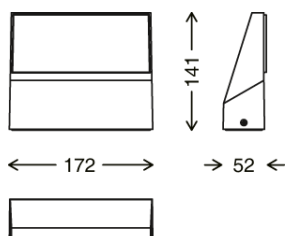

BRILONER®

Briloner Leuchten GmbH & Co. KG
Am Steinbach 14, D-59872 Meschede

IP 44

312605TF

LED Außenwandleuchte, drehbar
Metall-Kunststoff / schwarz
inkl. 1 x LED-Platine 10W 1.200lm 4.000K
Lebensdauer:20.000h, Ra>=80
Kopf 300° drehbar
IP44
172x141x52mm (LxBxH)