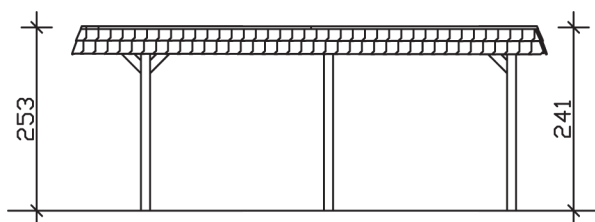

▶ Flachdach-Carport

630 X 637 cm

Carport Wendland schwarze Blende

- ▶ Massive Konstruktion aus hochwertigem Leimholz (BSH-Fichte)
- ▶ Farblich behandelt in schiefergrau
- ▶ Dachschalung mit EPDM-Folie
- ▶ Pfosten 12 x 12 cm

► Datenblatt / Baubeschreibung		Carport Wendland schwarze Blende
Material		Leimholz, Fichte
Farbbehandlung		Lasiert in Schiefergrau
Pfostenstärke		12 x 12 cm
Breite		630 cm
Tiefe		637 cm
Grundfläche		40,13 m ²
Umbauter Raum		99,12 m ³
Breite Sockelmaß		574 cm
Tiefe Sockelmaß		496 cm
Durchfahrtshöhe vorne		216 cm
Durchfahrtshöhe hinten		204 cm
Durchfahrtsbreite		550 cm
Firsthöhe		253 cm
Traufenhöhe		241 cm
Schneelast		1,25 kN/m ²
Dachform		Flachdach
Dachfläche		35,34 m ²
Dachneigung		1,2 °

Dachstärke	20 mm
Wasserablauf	nach hinten
Pfostenabstand Tiefe	230 cm
Pfostenanzahl	6
Oberfläche Holz	165,41 m ²
Im Lieferumfang enthalten	H-Pfostenanker zum Einbetonieren, Montagematerial, Aufbauanleitung
Anzahl Packstücke	2
Gesamt-Gewicht	1289 kg
Verpackung	Paket 1: B 120 cm x L 610 cm x H 70 cm Gewicht 1214 kg Paket 2: B 50 cm x L 50 cm x H 50 cm Gewicht 75 kg
Artikelnummer	244508-13-35
EAN-Nummer	4018211031818
Lieferhinweis	Für die Anlieferung muss die Zufahrt für 40 t-LKW möglich sein! Die Anlieferung erfolgt frei Bordsteinkante (Festland Deutschland).
Garantie	5 Jahre gemäß unseren Garantiebedingungen

Carport Wendland schwarze Blende

Ansicht vorne

Ansicht Seite

Grundriss

Carport Wendland schwarze Blende

Schnitte und Ansichten Maßstab 1:100