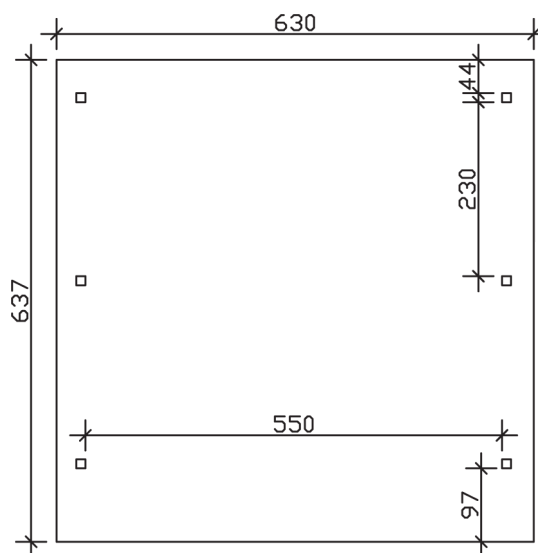

▶ Flachdach-Carport

630 X 637 cm

Carport Wendland schwarze Blende

- ▶ Massive Konstruktion aus hochwertigem Leimholz (BSH-Fichte)
- ▶ Farblich behandelt in schiefergrau
- ▶ Dachschalung mit EPDM-Folie
- ▶ Pfosten 12 x 12 cm

► Datenblatt / Baubeschreibung		Carport Wendland schwarze Blende
Material		Leimholz, Fichte
Farbbehandlung		Lasiert in Schiefergrau
Pfostenstärke		12 x 12 cm
Breite		630 cm
Tiefe		637 cm
Grundfläche		40,13 m ²
Umbauter Raum		99,12 m ³
Breite Sockelmaß		574 cm
Tiefe Sockelmaß		496 cm
Durchfahrtshöhe vorne		216 cm
Durchfahrtshöhe hinten		204 cm
Durchfahrtsbreite		550 cm
Firsthöhe		253 cm
Traufenhöhe		241 cm
Schneelast		1,25 kN/m ²
Dachform		Flachdach
Dachfläche		35,34 m ²
Dachneigung		1,2 °

Dachstärke	20 mm
Wasserablauf	nach hinten
Pfostenabstand Tiefe	230 cm
Pfostenanzahl	6
Oberfläche Holz	165,41 m ²
Im Lieferumfang enthalten	H-Pfostenanker zum Einbetonieren, Montagematerial, Aufbauanleitung
Anzahl Packstücke	2
Gesamt-Gewicht	1289 kg
Verpackung	Paket 1: B 120 cm x L 610 cm x H 70 cm Gewicht 1214 kg Paket 2: B 50 cm x L 50 cm x H 50 cm Gewicht 75 kg
Artikelnummer	244508-13-35
EAN-Nummer	4018211031818
Lieferhinweis	Für die Anlieferung muss die Zufahrt für 40 t-LKW möglich sein! Die Anlieferung erfolgt frei Bordsteinkante (Festland Deutschland).
Garantie	5 Jahre gemäß unseren Garantiebedingungen

Carport Wendland schwarze Blende

Ansicht vorne

Ansicht Seite

Grundriss

Carport Wendland schwarze Blende

Schnitte und Ansichten Maßstab 1:100