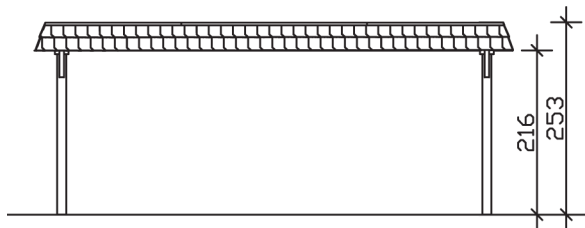

▶ Flachdach-Carport

630 X 637 cm

Carport Wendland schwarze Blende

- ▶ Massive Konstruktion aus hochwertigem Leimholz (BSH-Fichte)
- ▶ Farblich behandelt in schiefergrau
- ▶ Dachschalung mit EPDM-Folie
- ▶ Pfosten 12 x 12 cm

► Datenblatt / Baubeschreibung		Carport Wendland schwarze Blende
Material		Leimholz, Fichte
Farbbehandlung		Lasiert in Schiefergrau
Pfostenstärke		12 x 12 cm
Breite		630 cm
Tiefe		637 cm
Grundfläche		40,13 m ²
Umbauter Raum		99,12 m ³
Breite Sockelmaß		574 cm
Tiefe Sockelmaß		496 cm
Durchfahrtshöhe vorne		216 cm
Durchfahrtshöhe hinten		204 cm
Durchfahrtsbreite		550 cm
Firsthöhe		253 cm
Traufenhöhe		241 cm
Schneelast		1,25 kN/m ²
Dachform		Flachdach
Dachfläche		35,34 m ²
Dachneigung		1,2 °

Dachstärke	20 mm
Wasserablauf	nach hinten
Pfostenabstand Tiefe	230 cm
Pfostenanzahl	6
Oberfläche Holz	165,41 m ²
Im Lieferumfang enthalten	H-Pfostenanker zum Einbetonieren, Montagematerial, Aufbauanleitung
Anzahl Packstücke	2
Gesamt-Gewicht	1289 kg
Verpackung	Paket 1: B 120 cm x L 610 cm x H 70 cm Gewicht 1214 kg Paket 2: B 50 cm x L 50 cm x H 50 cm Gewicht 75 kg
Artikelnummer	244508-13-35
EAN-Nummer	4018211031818
Lieferhinweis	Für die Anlieferung muss die Zufahrt für 40 t-LKW möglich sein! Die Anlieferung erfolgt frei Bordsteinkante (Festland Deutschland).
Garantie	5 Jahre gemäß unseren Garantiebedingungen

Carport Wendland schwarze Blende

Ansicht vorne

Ansicht Seite

Grundriss

Carport Wendland schwarze Blende

Schnitte und Ansichten Maßstab 1:100