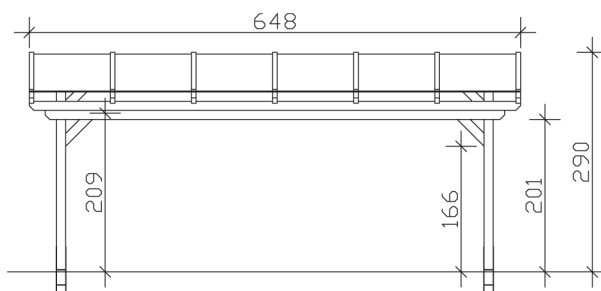

▶ Massive Konstruktion aus hochwertigem Leimholz (BSH-Fichte)

648 X 400 cm

Sanremo

- ▶ Freistehend
- ▶ Dacheindeckung Polycarbonat-Doppelstegplatte in klar
- ▶ Pfosten 12 x 12 cm
- ▶ Inklusive H-Pfostenanker

► Datenblatt / Baubeschreibung		Sanremo 648 x 400cm
Material	Leimholz, Fichte	
Farbbehandlung	Lasiert in Schiefergrau	
Pfostenstärke	12 x 12 cm	
Breite	648 cm	
Tiefe	400 cm	
Grundfläche	25,92 m ²	
Umbauter Raum	68,82 m ³	
Schneelast	1,5 kN/m ²	
Dachfläche	25,92 m ²	
Dachneigung	7 °	
Material Dacheindeckung	Polycarbonat-Doppelstegplatten 16 mm - klar	
Dachstärke	16 mm	
Montageart	Freistehend	
Gesamthöhe hinten	290 cm	
Gesamthöhe vorne	241 cm	
Durchgangshöhe vorne	201 cm	
Pfostenabstand Breite	524-552 cm	
Pfostenabstand Tiefe	343 cm	

Oberfläche Holz	40,59 m ²
Im Lieferumfang enthalten	H-Pfostenanker zum Einbetonieren, Montagematerial, Aufbauanleitung
Verpackung	Paket 1: B 120 cm x L 650 cm x H 55 cm Gewicht 620,000 kg
Artikelnummer	201952-13-20
EAN-Nummer	4018211028832
Lieferhinweis	Für die Anlieferung muss die Zufahrt für 40 t-LKW möglich sein! Die Anlieferung erfolgt frei Bordsteinkante (Festland Deutschland).
Garantie	5 Jahre gemäß unseren Garantiebedingungen

Sanremo 648 X 400cm

Ansicht vorne

Ansicht Seite

Grundriss

Sanremo 648 X 400cm
 Schnitte und Ansichten Maßstab 1:100