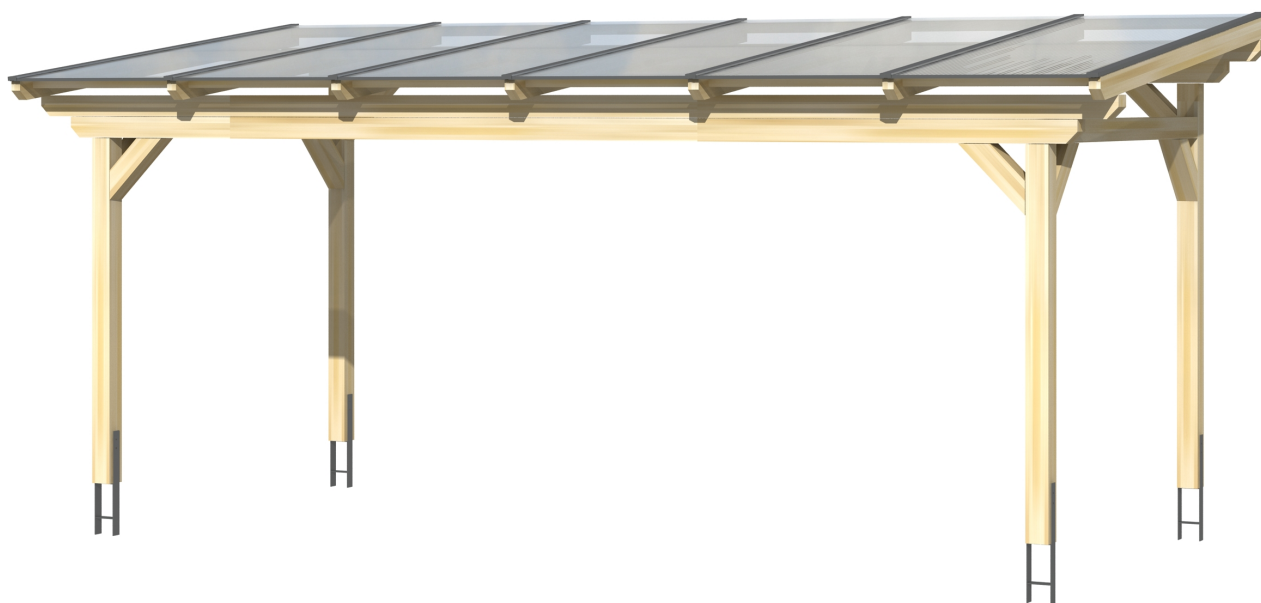

▶ Massive Konstruktion aus hochwertigem Leimholz (BSH-Fichte)

648 X 400 cm

Sanremo

- ▶ Freistehend
- ▶ Dacheindeckung Polycarbonat-Doppelstegplatte in klar
- ▶ Pfosten 12 x 12 cm
- ▶ Inklusive H-Pfostenanker

► Datenblatt / Baubeschreibung		Sanremo 648 x 400cm
Material	Leimholz, Fichte	
Farbbehandlung	Lasiert in Schiefergrau	
Pfostenstärke	12 x 12 cm	
Breite	648 cm	
Tiefe	400 cm	
Grundfläche	25,92 m ²	
Umbauter Raum	68,82 m ³	
Schneelast	1,5 kN/m ²	
Dachfläche	25,92 m ²	
Dachneigung	7 °	
Material Dacheindeckung	Polycarbonat-Doppelstegplatten 16 mm - klar	
Dachstärke	16 mm	
Montageart	Freistehend	
Gesamthöhe hinten	290 cm	
Gesamthöhe vorne	241 cm	
Durchgangshöhe vorne	201 cm	
Pfostenabstand Breite	524-552 cm	
Pfostenabstand Tiefe	343 cm	

Oberfläche Holz	40,59 m ²
Im Lieferumfang enthalten	H-Pfostenanker zum Einbetonieren, Montagematerial, Aufbauanleitung
Verpackung	Paket 1: B 120 cm x L 650 cm x H 55 cm Gewicht 620,000 kg
Artikelnummer	201952-13-20
EAN-Nummer	4018211028832
Lieferhinweis	Für die Anlieferung muss die Zufahrt für 40 t-LKW möglich sein! Die Anlieferung erfolgt frei Bordsteinkante (Festland Deutschland).
Garantie	5 Jahre gemäß unseren Garantiebedingungen

Sanremo 648 X 400cm

Ansicht vorne

Ansicht Seite

Grundriss

Sanremo 648 X 400cm
 Schnitte und Ansichten Maßstab 1:100