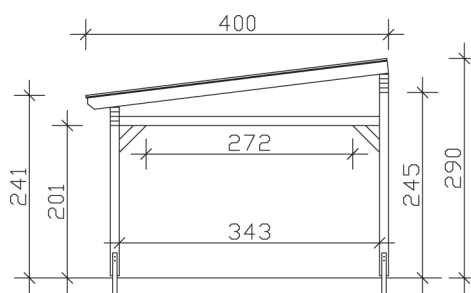

▶ Massive Konstruktion aus hochwertigem Leimholz (BSH-Fichte)

648 X 400 cm

Sanremo

- ▶ Freistehend
- ▶ Dacheindeckung Polycarbonat-Doppelstegplatte in klar
- ▶ Pfosten 12 x 12 cm
- ▶ Inklusive H-Pfostenanker

► Datenblatt / Baubeschreibung		Sanremo 648 x 400cm
Material	Leimholz, Fichte	
Farbbehandlung	Lasiert in Schiefergrau	
Pfostenstärke	12 x 12 cm	
Breite	648 cm	
Tiefe	400 cm	
Grundfläche	25,92 m ²	
Umbauter Raum	68,82 m ³	
Schneelast	1,5 kN/m ²	
Dachfläche	25,92 m ²	
Dachneigung	7 °	
Material Dacheindeckung	Polycarbonat-Doppelstegplatten 16 mm - klar	
Dachstärke	16 mm	
Montageart	Freistehend	
Gesamthöhe hinten	290 cm	
Gesamthöhe vorne	241 cm	
Durchgangshöhe vorne	201 cm	
Pfostenabstand Breite	524-552 cm	
Pfostenabstand Tiefe	343 cm	

Oberfläche Holz	40,59 m ²
Im Lieferumfang enthalten	H-Pfostenanker zum Einbetonieren, Montagematerial, Aufbauanleitung
Verpackung	Paket 1: B 120 cm x L 650 cm x H 55 cm Gewicht 620,000 kg
Artikelnummer	201952-13-20
EAN-Nummer	4018211028832
Lieferhinweis	Für die Anlieferung muss die Zufahrt für 40 t-LKW möglich sein! Die Anlieferung erfolgt frei Bordsteinkante (Festland Deutschland).
Garantie	5 Jahre gemäß unseren Garantiebedingungen

Sanremo 648 X 400cm

Ansicht vorne

Ansicht Seite

Grundriss

Sanremo 648 X 400cm
 Schnitte und Ansichten Maßstab 1:100