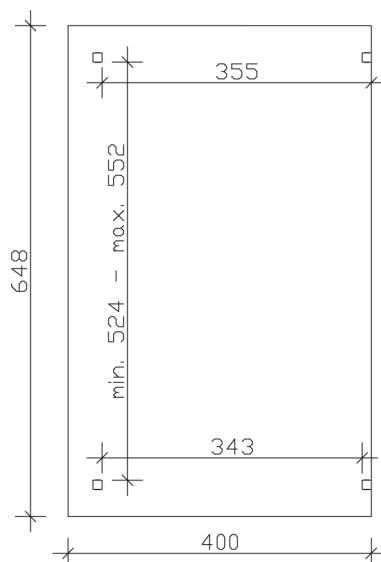

▶ Massive Konstruktion aus hochwertigem Leimholz (BSH-Fichte)

648 X 400 cm

Sanremo

- ▶ Freistehend
- ▶ Dacheindeckung Polycarbonat-Doppelstegplatte in klar
- ▶ Pfosten 12 x 12 cm
- ▶ Inklusive H-Pfostenanker

► Datenblatt / Baubeschreibung		Sanremo 648 x 400cm
Material	Leimholz, Fichte	
Farbbehandlung	Lasiert in Schiefergrau	
Pfostenstärke	12 x 12 cm	
Breite	648 cm	
Tiefe	400 cm	
Grundfläche	25,92 m ²	
Umbauter Raum	68,82 m ³	
Schneelast	1,5 kN/m ²	
Dachfläche	25,92 m ²	
Dachneigung	7 °	
Material Dacheindeckung	Polycarbonat-Doppelstegplatten 16 mm - klar	
Dachstärke	16 mm	
Montageart	Freistehend	
Gesamthöhe hinten	290 cm	
Gesamthöhe vorne	241 cm	
Durchgangshöhe vorne	201 cm	
Pfostenabstand Breite	524-552 cm	
Pfostenabstand Tiefe	343 cm	

Oberfläche Holz	40,59 m ²
Im Lieferumfang enthalten	H-Pfostenanker zum Einbetonieren, Montagematerial, Aufbauanleitung
Verpackung	Paket 1: B 120 cm x L 650 cm x H 55 cm Gewicht 620,000 kg
Artikelnummer	201952-13-20
EAN-Nummer	4018211028832
Lieferhinweis	Für die Anlieferung muss die Zufahrt für 40 t-LKW möglich sein! Die Anlieferung erfolgt frei Bordsteinkante (Festland Deutschland).
Garantie	5 Jahre gemäß unseren Garantiebedingungen

Sanremo 648 X 400cm

Ansicht vorne

Ansicht Seite

Grundriss

Sanremo 648 X 400cm
 Schnitte und Ansichten Maßstab 1:100