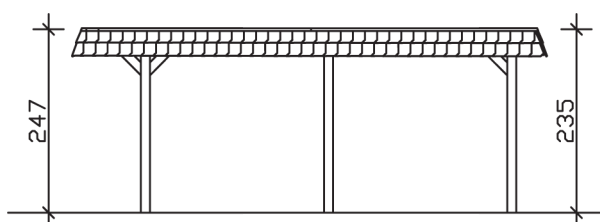

▶ Flachdach-Carport

409 X 628 cm

Carport Wendland schwarze Blende

- ▶ Massive Konstruktion aus hochwertigem Leimholz (BSH-Fichte)
- ▶ Farblich behandelt in nussbaum
- ▶ Aluminium-Dachplatten
- ▶ Pfosten 12 x 12 cm

► Datenblatt / Baubeschreibung		Carport Wendland schwarze Blende
Material		Leimholz, Fichte
Farbbehandlung		Lasiert in Nussbaum
Pfostenstärke		12 x 12 cm
Breite		409 cm
Tiefe		628 cm
Grundfläche		25,69 m ²
Umbauter Raum		61,90 m ³
Breite Sockelmaß		365 cm
Tiefe Sockelmaß		496 cm
Durchfahrtshöhe vorne		210 cm
Durchfahrtshöhe hinten		198 cm
Durchfahrtsbreite		341 cm
Firsthöhe		247 cm
Traufenhöhe		235 cm
Schneelast		1,25 kN/m ²
Dachform		Flachdach
Dachfläche		21,79 m ²
Dachneigung		1,2 °

Dachstärke	0,5 mm
Wasserablauf	nach hinten
Pfostenabstand Tiefe	230 cm
Pfostenanzahl	6
Oberfläche Holz	53,17 m ²
Im Lieferumfang enthalten	H-Pfostenanker zum Einbetonieren, Montagematerial, Aufbauanleitung
Anzahl Packstücke	1
Gesamt-Gewicht	640 kg
Verpackung	Paket 1: B 120 cm x L 380 cm x H 65 cm Gewicht 640 kg
Artikelnummer	244256-03-51
EAN-Nummer	4018211023776
Lieferhinweis	Für die Anlieferung muss die Zufahrt für 40 t-LKW möglich sein! Die Anlieferung erfolgt frei Bordsteinkante (Festland Deutschland).
Garantie	5 Jahre gemäß unseren Garantiebedingungen

Carport Wendland schwarze Blende

Ansicht vorne

Ansicht Seite

Grundriss

Carport Wendland schwarze Blende

Schnitte und Ansichten Maßstab 1:100