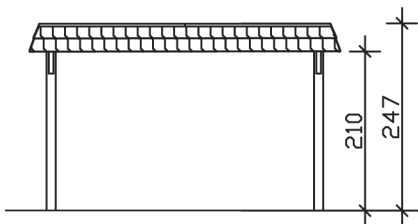

▶ Flachdach-Carport

409 X 628 cm

Carport Wendland schwarze Blende

- ▶ Massive Konstruktion aus hochwertigem Leimholz (BSH-Fichte)
- ▶ Farblich behandelt in nussbaum
- ▶ Aluminium-Dachplatten
- ▶ Pfosten 12 x 12 cm

► Datenblatt / Baubeschreibung		Carport Wendland schwarze Blende
Material		Leimholz, Fichte
Farbbehandlung		Lasiert in Nussbaum
Pfostenstärke		12 x 12 cm
Breite		409 cm
Tiefe		628 cm
Grundfläche		25,69 m ²
Umbauter Raum		61,90 m ³
Breite Sockelmaß		365 cm
Tiefe Sockelmaß		496 cm
Durchfahrtshöhe vorne		210 cm
Durchfahrtshöhe hinten		198 cm
Durchfahrtsbreite		341 cm
Firsthöhe		247 cm
Traufenhöhe		235 cm
Schneelast		1,25 kN/m ²
Dachform		Flachdach
Dachfläche		21,79 m ²
Dachneigung		1,2 °

Dachstärke	0,5 mm
Wasserablauf	nach hinten
Pfostenabstand Tiefe	230 cm
Pfostenanzahl	6
Oberfläche Holz	53,17 m ²
Im Lieferumfang enthalten	H-Pfostenanker zum Einbetonieren, Montagematerial, Aufbauanleitung
Anzahl Packstücke	1
Gesamt-Gewicht	640 kg
Verpackung	Paket 1: B 120 cm x L 380 cm x H 65 cm Gewicht 640 kg
Artikelnummer	244256-03-51
EAN-Nummer	4018211023776
Lieferhinweis	Für die Anlieferung muss die Zufahrt für 40 t-LKW möglich sein! Die Anlieferung erfolgt frei Bordsteinkante (Festland Deutschland).
Garantie	5 Jahre gemäß unseren Garantiebedingungen

Carport Wendland schwarze Blende

Ansicht vorne

Ansicht Seite

Grundriss

Carport Wendland schwarze Blende

Schnitte und Ansichten Maßstab 1:100