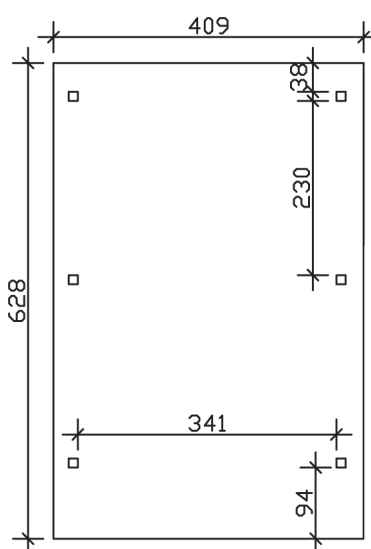

▶ Flachdach-Carport

409 X 628 cm

Carport Wendland schwarze Blende

- ▶ Massive Konstruktion aus hochwertigem Leimholz (BSH-Fichte)
- ▶ Farblich behandelt in nussbaum
- ▶ Aluminium-Dachplatten
- ▶ Pfosten 12 x 12 cm

► Datenblatt / Baubeschreibung		Carport Wendland schwarze Blende
Material		Leimholz, Fichte
Farbbehandlung		Lasiert in Nussbaum
Pfostenstärke		12 x 12 cm
Breite		409 cm
Tiefe		628 cm
Grundfläche		25,69 m ²
Umbauter Raum		61,90 m ³
Breite Sockelmaß		365 cm
Tiefe Sockelmaß		496 cm
Durchfahrtshöhe vorne		210 cm
Durchfahrtshöhe hinten		198 cm
Durchfahrtsbreite		341 cm
Firsthöhe		247 cm
Traufenhöhe		235 cm
Schneelast		1,25 kN/m ²
Dachform		Flachdach
Dachfläche		21,79 m ²
Dachneigung		1,2 °

Dachstärke	0,5 mm
Wasserablauf	nach hinten
Pfostenabstand Tiefe	230 cm
Pfostenanzahl	6
Oberfläche Holz	53,17 m ²
Im Lieferumfang enthalten	H-Pfostenanker zum Einbetonieren, Montagematerial, Aufbauanleitung
Anzahl Packstücke	1
Gesamt-Gewicht	640 kg
Verpackung	Paket 1: B 120 cm x L 380 cm x H 65 cm Gewicht 640 kg
Artikelnummer	244256-03-51
EAN-Nummer	4018211023776
Lieferhinweis	Für die Anlieferung muss die Zufahrt für 40 t-LKW möglich sein! Die Anlieferung erfolgt frei Bordsteinkante (Festland Deutschland).
Garantie	5 Jahre gemäß unseren Garantiebedingungen

Carport Wendland schwarze Blende

Ansicht vorne

Ansicht Seite

Grundriss

Carport Wendland schwarze Blende

Schnitte und Ansichten Maßstab 1:100