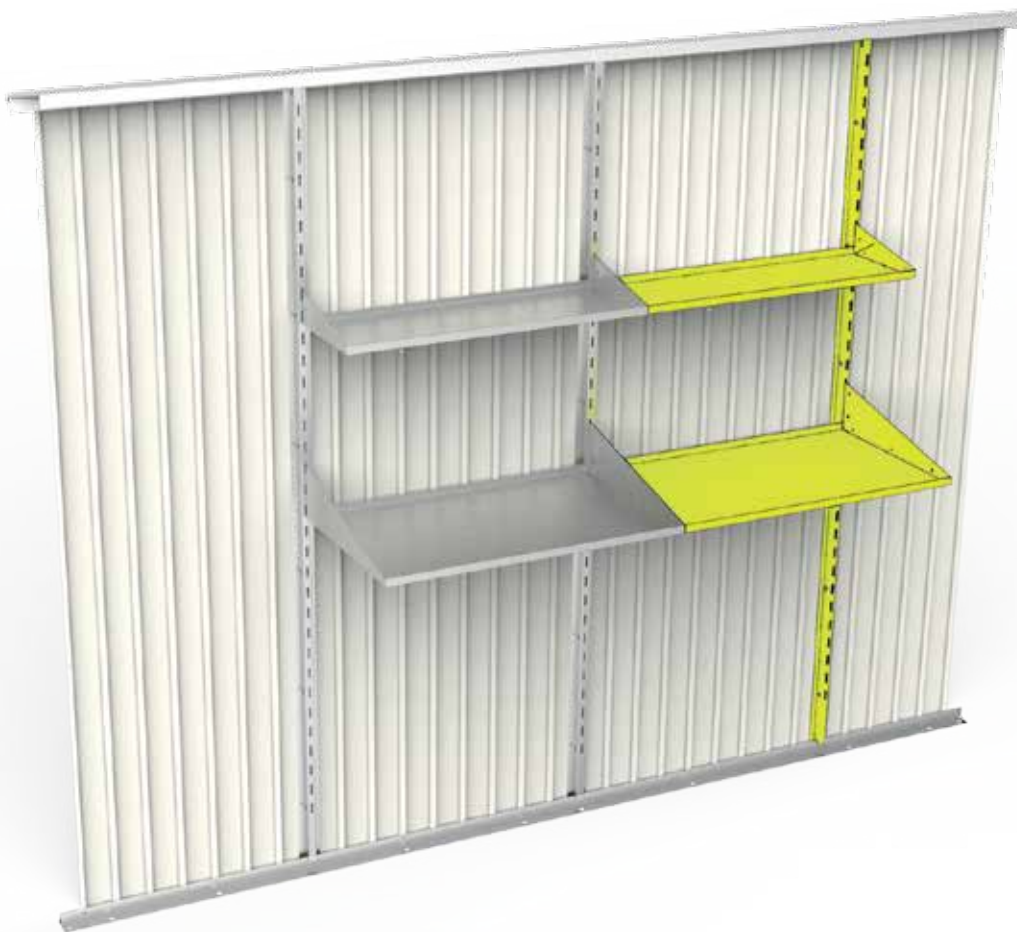

DE Aufbauanleitung „Regalböden“

- ⓐ Assembly manual for "Shelves"
- ⓑ Notice de montage du "Jeu d'étagères"
- Ⓒ Opbouwbeschrijving voor "Schappen"
- Ⓓ Instrucciones de montaje de "Estanterías"
- Ⓔ Istruzioni di montaggio "Scaffali"
- Ⓕ Monteringsvejledning for "Hylde"

Europa HighLine® AvantGarde® Panorama® Geräteschrank

1.

2.

3.

2.

Option 1:

Option 2:

StoreMax 190

2.

Option 1:

Option 2:

HighLine®

Das ultimative Gerätehaus, das hinsichtlich Sicherheit und Funktionalität alle Anforderungen erfüllt.

Panorama®

Dieses Satteldachmodell passt in jedes Gartenpanorama. Stabilität und Design für höchste Ansprüche.

MiniGarage

Multifunktionales Stauraumwunder ohne Genehmigungspflicht.

WoodStock®

Kaminholzlager und Geräteschrank in einem, auch zum einfachen Wand-Anbau geeignet.

StoreMax®

Funktionelles Design für maximalen Stauraum auf wenig Platz.