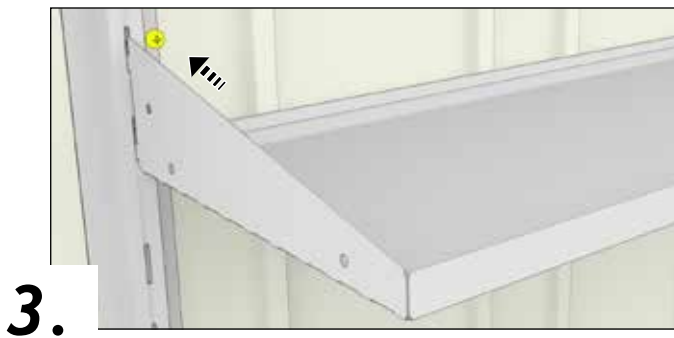

2.

Option 1:

Option 2:

HighLine®

Das ultimative Gerätehaus, das hinsichtlich Sicherheit und Funktionalität alle Anforderungen erfüllt.

Panorama®

Dieses Satteldachmodell passt in jedes Gartenpanorama. Stabilität und Design für höchste Ansprüche.