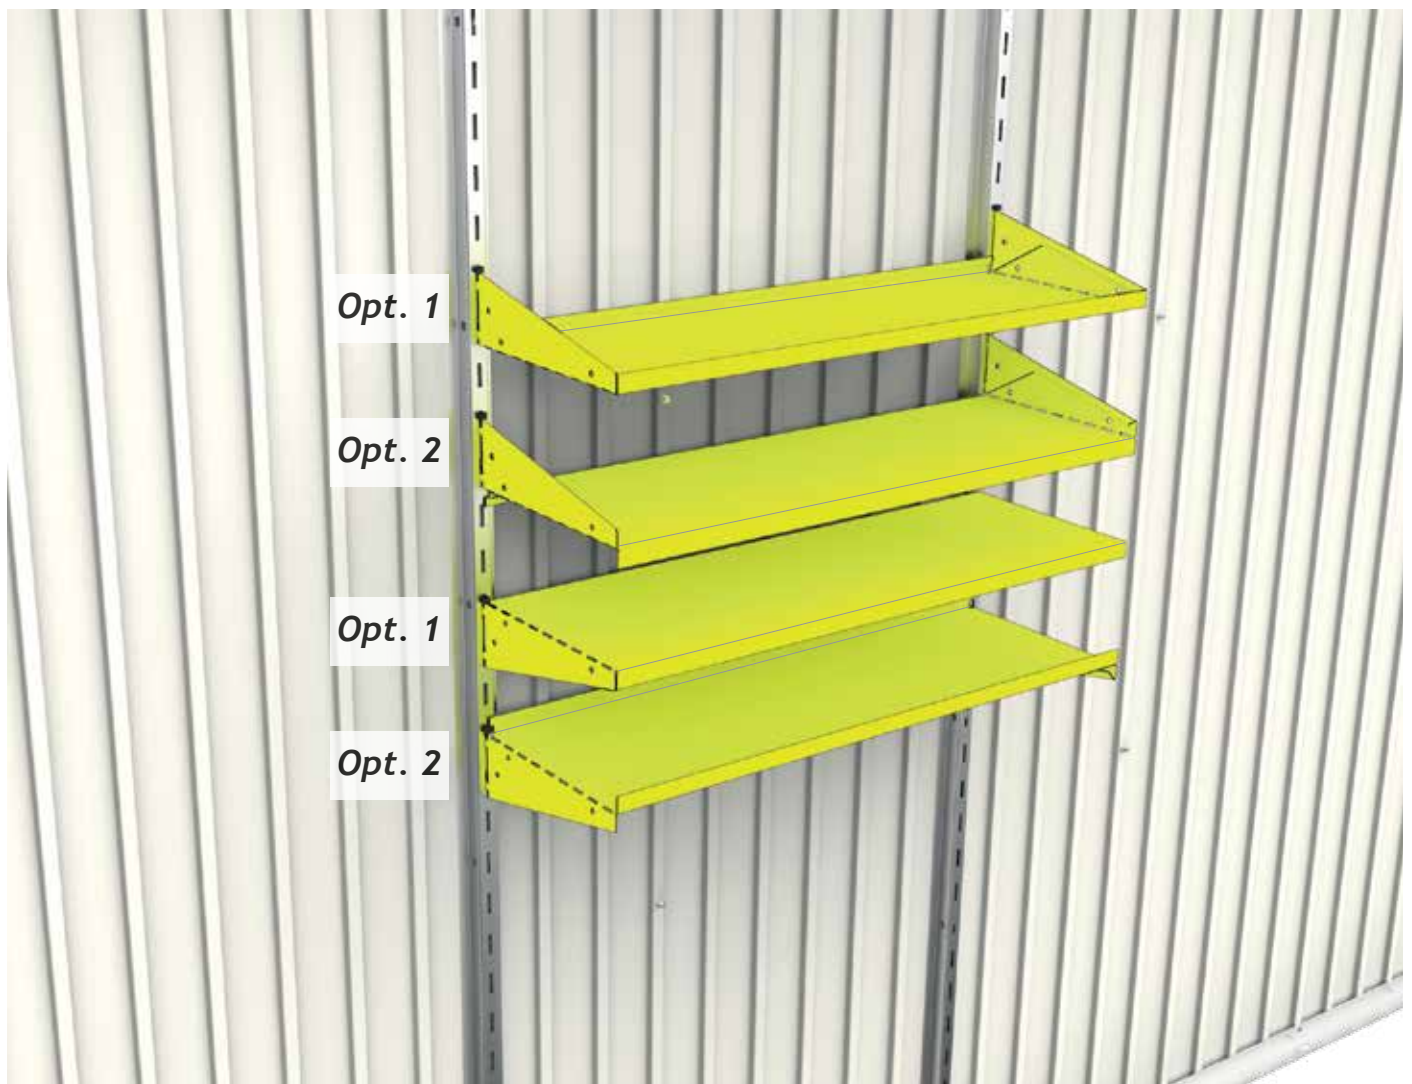

DE Aufbauanleitung „Regalböden“

- ⓐ Assembly manual for "Shelves"
- ⓑ Notice de montage du "Jeu d'étagères"
- Ⓒ Opbouwbeschrijving voor "Schappen"
- Ⓓ Instrucciones de montaje de "Estanterías"
- Ⓔ Istruzioni di montaggio "Scaffali"
- Ⓕ Monteringsvejledning for "Hylde"

Europa HighLine® AvantGarde® Panorama® Geräteschrank

1.

2.

3.

2.

Option 1:

Option 2:

StoreMax 190

2.

Option 1:

Option 2:

HighLine®

Das ultimative Gerätehaus, das hinsichtlich Sicherheit und Funktionalität alle Anforderungen erfüllt.

Panorama®

Dieses Satteldachmodell passt in jedes Gartenpanorama. Stabilität und Design für höchste Ansprüche.

MiniGarage

Multifunktionales Stauraumwunder ohne Genehmigungspflicht.

WoodStock®

Kaminholzlager und Geräteschrank in einem, auch zum einfachen Wand-Anbau geeignet.

StoreMax®

Funktionelles Design für maximalen Stauraum auf wenig Platz.