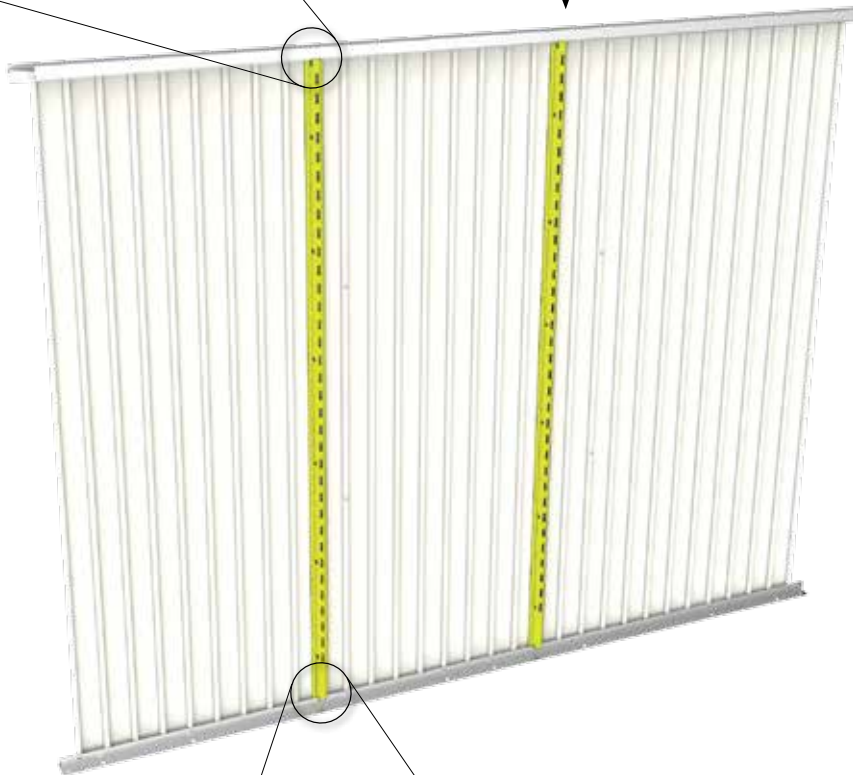

Europa HighLine® AvantGarde® Panorama® Geräteschrank

1.