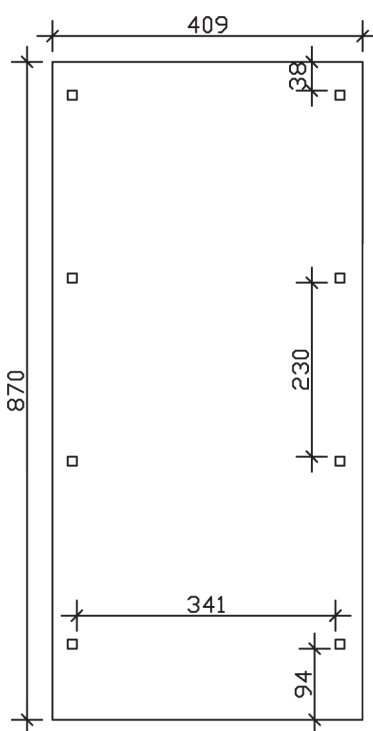

▶ Flachdach-Carport

409 X 870 cm

## Carport Wendland schwarze Blende

- ▶ Massive Konstruktion aus hochwertigem Leimholz (BSH-Fichte)
- ▶ Farblich behandelt in nussbaum
- ▶ Dachschalung mit EPDM-Folie
- ▶ Pfosten 12 x 12 cm

► Datenblatt / Baubeschreibung		Carport Wendland schwarze Blende
Material		Leimholz, Fichte
Farbbehandlung		Lasiert in Nussbaum
Pfostenstärke		12 x 12 cm
Breite		409 cm
Tiefe		870 cm
Grundfläche		35,58 m <sup>2</sup>
Umbauter Raum		84,87 m <sup>3</sup>
Breite Sockelmaß		365 cm
Tiefe Sockelmaß		738 cm
Durchfahrtshöhe vorne		210 cm
Durchfahrtshöhe hinten		193 cm
Durchfahrtsbreite		341 cm
Firsthöhe		247 cm
Traufenhöhe		230 cm
Schneelast		1,25 kN/m <sup>2</sup>
Dachform		Flachdach
Dachfläche		30,75 m <sup>2</sup>
Dachneigung		1,2 °

<b>Dachstärke</b>	20 mm
<b>Wasserablauf</b>	nach hinten
<b>Pfostenabstand Tiefe</b>	230 cm
<b>Pfostenanzahl</b>	8
<b>Oberfläche Holz</b>	158,86 m <sup>2</sup>
<b>Im Lieferumfang enthalten</b>	H-Pfostenanker zum Einbetonieren, Montagematerial, Aufbauanleitung
<b>Anzahl Packstücke</b>	2
<b>Gesamt-Gewicht</b>	1147 kg
<b>Verpackung</b>	Paket 1: B 120 cm x L 380 cm x H 80 cm Gewicht 1043 kg Paket 2: B 50 cm x L 50 cm x H 60 cm Gewicht 104 kg
<b>Artikelnummer</b>	244355-03-35
<b>EAN-Nummer</b>	4018211025572
<b>Lieferhinweis</b>	Für die Anlieferung muss die Zufahrt für 40 t-LKW möglich sein! Die Anlieferung erfolgt frei Bordsteinkante (Festland Deutschland).
<b>Garantie</b>	5 Jahre gemäß unseren Garantiebedingungen

### Carport Wendland schwarze Blende

Schnitte und Ansichten Maßstab 1:100