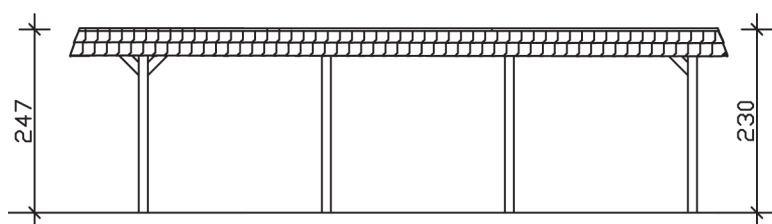

Ansicht Seite