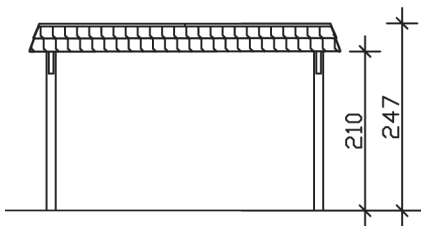

Ansicht vorne