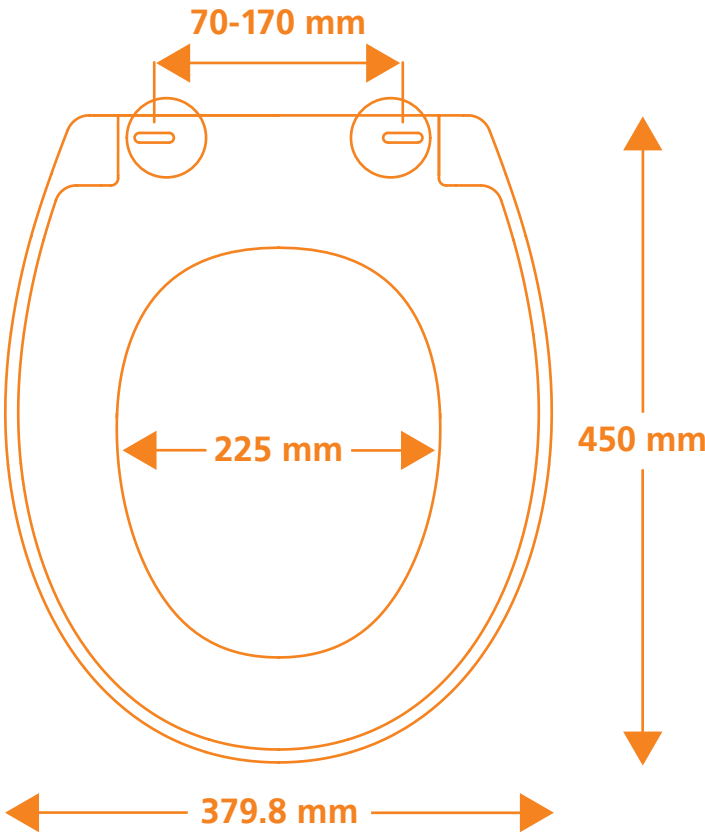

MANHATTAN

Duroplast-Material

**Reinigungsfreundlich
abnehmbar**

Befestigung von oben

**Passend für alle
handelsüblichen WC's**

4 333692 260978