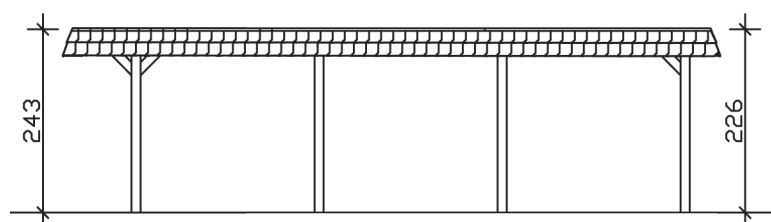

▶ Flachdach-Carport

362 X 870 cm

Carport Wendland schwarze Blende

- ▶ Massive Konstruktion aus hochwertigem Leimholz (BSH-Fichte)
- ▶ Farblich behandelt in eiche hell
- ▶ Aluminium-Dachplatten
- ▶ Pfosten 12 x 12 cm

► Datenblatt / Baubeschreibung		Carport Wendland schwarze Blende
Material	Leimholz, Fichte	
Farbbehandlung	Lasiert in Eiche hell	
Pfostenstärke	12 x 12 cm	
Breite	362 cm	
Tiefe	870 cm	
Grundfläche	31,49 m ²	
Umbauter Raum	73,85 m ³	
Breite Sockelmaß	315 cm	
Tiefe Sockelmaß	738 cm	
Durchfahrtshöhe vorne	206 cm	
Durchfahrtshöhe hinten	189 cm	
Durchfahrtsbreite	291 cm	
Firsthöhe	243 cm	
Traufenhöhe	226 cm	
Schneelast	1,05 kN/m ²	
Dachform	Flachdach	
Dachfläche	26,84 m ²	
Dachneigung	1,2 °	

Dachstärke	0,5 mm
Wasserablauf	nach hinten
Pfostenabstand Tiefe	230 cm
Pfostenanzahl	8
Oberfläche Holz	64,54 m ²
Im Lieferumfang enthalten	H-Pfostenanker zum Einbetonieren, Montagematerial, Aufbauanleitung
Anzahl Packstücke	1
Gesamt-Gewicht	971 kg
Verpackung	Paket 1: B 120 cm x L 330 cm x H 75 cm Gewicht 971 kg
Artikelnummer	244102-01-51
EAN-Nummer	4018211023394
Lieferhinweis	Für die Anlieferung muss die Zufahrt für 40 t-LKW möglich sein! Die Anlieferung erfolgt frei Bordsteinkante (Festland Deutschland).
Garantie	5 Jahre gemäß unseren Garantiebedingungen

Carport Wendland schwarze Blende

Ansicht vorne

Ansicht Seite

Grundriss

Carport Wendland schwarze Blende

Schnitte und Ansichten Maßstab 1:100