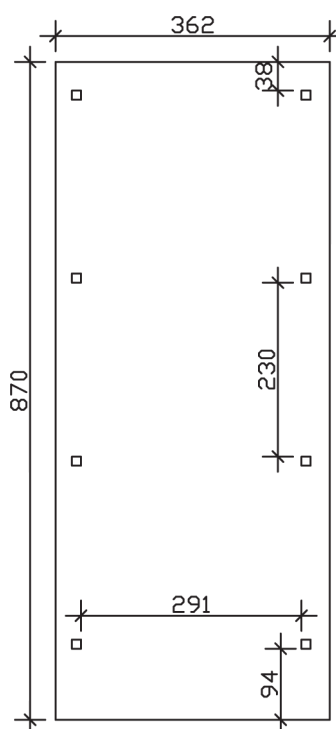

▶ Flachdach-Carport

362 X 870 cm

Carport Wendland schwarze Blende

- ▶ Massive Konstruktion aus hochwertigem Leimholz (BSH-Fichte)
- ▶ Farblich behandelt in eiche hell
- ▶ Aluminium-Dachplatten
- ▶ Pfosten 12 x 12 cm

► Datenblatt / Baubeschreibung		Carport Wendland schwarze Blende
Material	Leimholz, Fichte	
Farbbehandlung	Lasiert in Eiche hell	
Pfostenstärke	12 x 12 cm	
Breite	362 cm	
Tiefe	870 cm	
Grundfläche	31,49 m ²	
Umbauter Raum	73,85 m ³	
Breite Sockelmaß	315 cm	
Tiefe Sockelmaß	738 cm	
Durchfahrtshöhe vorne	206 cm	
Durchfahrtshöhe hinten	189 cm	
Durchfahrtsbreite	291 cm	
Firsthöhe	243 cm	
Traufenhöhe	226 cm	
Schneelast	1,05 kN/m ²	
Dachform	Flachdach	
Dachfläche	26,84 m ²	
Dachneigung	1,2 °	

Dachstärke	0,5 mm
Wasserablauf	nach hinten
Pfostenabstand Tiefe	230 cm
Pfostenanzahl	8
Oberfläche Holz	64,54 m ²
Im Lieferumfang enthalten	H-Pfostenanker zum Einbetonieren, Montagematerial, Aufbauanleitung
Anzahl Packstücke	1
Gesamt-Gewicht	971 kg
Verpackung	Paket 1: B 120 cm x L 330 cm x H 75 cm Gewicht 971 kg
Artikelnummer	244102-01-51
EAN-Nummer	4018211023394
Lieferhinweis	Für die Anlieferung muss die Zufahrt für 40 t-LKW möglich sein! Die Anlieferung erfolgt frei Bordsteinkante (Festland Deutschland).
Garantie	5 Jahre gemäß unseren Garantiebedingungen

Carport Wendland schwarze Blende

Ansicht vorne

Ansicht Seite

Grundriss

Carport Wendland schwarze Blende

Schnitte und Ansichten Maßstab 1:100