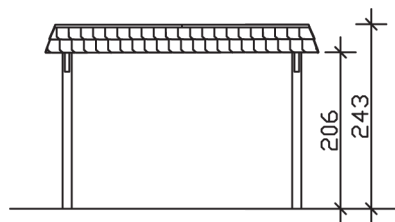

▶ Flachdach-Carport

362 X 870 cm

Carport Wendland schwarze Blende

- ▶ Massive Konstruktion aus hochwertigem Leimholz (BSH-Fichte)
- ▶ Farblich behandelt in eiche hell
- ▶ Aluminium-Dachplatten
- ▶ Pfosten 12 x 12 cm

► Datenblatt / Baubeschreibung		Carport Wendland schwarze Blende
Material	Leimholz, Fichte	
Farbbehandlung	Lasiert in Eiche hell	
Pfostenstärke	12 x 12 cm	
Breite	362 cm	
Tiefe	870 cm	
Grundfläche	31,49 m ²	
Umbauter Raum	73,85 m ³	
Breite Sockelmaß	315 cm	
Tiefe Sockelmaß	738 cm	
Durchfahrtshöhe vorne	206 cm	
Durchfahrtshöhe hinten	189 cm	
Durchfahrtsbreite	291 cm	
Firsthöhe	243 cm	
Traufenhöhe	226 cm	
Schneelast	1,05 kN/m ²	
Dachform	Flachdach	
Dachfläche	26,84 m ²	
Dachneigung	1,2 °	

Dachstärke	0,5 mm
Wasserablauf	nach hinten
Pfostenabstand Tiefe	230 cm
Pfostenanzahl	8
Oberfläche Holz	64,54 m ²
Im Lieferumfang enthalten	H-Pfostenanker zum Einbetonieren, Montagematerial, Aufbauanleitung
Anzahl Packstücke	1
Gesamt-Gewicht	971 kg
Verpackung	Paket 1: B 120 cm x L 330 cm x H 75 cm Gewicht 971 kg
Artikelnummer	244102-01-51
EAN-Nummer	4018211023394
Lieferhinweis	Für die Anlieferung muss die Zufahrt für 40 t-LKW möglich sein! Die Anlieferung erfolgt frei Bordsteinkante (Festland Deutschland).
Garantie	5 Jahre gemäß unseren Garantiebedingungen

Carport Wendland schwarze Blende

Ansicht vorne

Ansicht Seite

Grundriss

Carport Wendland schwarze Blende

Schnitte und Ansichten Maßstab 1:100