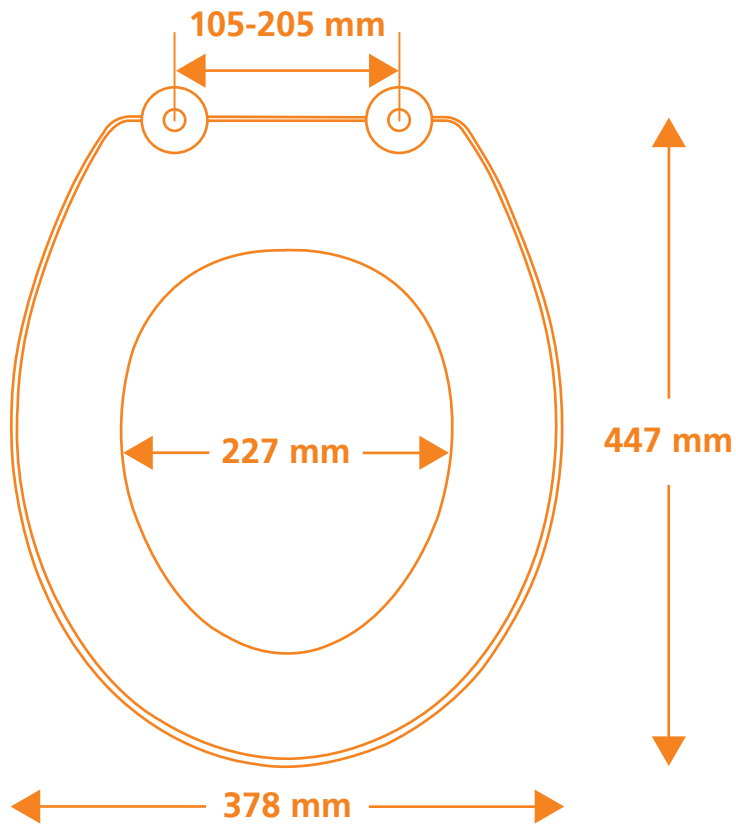

## KIEFER

**MDF-Material**

**Reinigungsfreundlich  
abnehmbar**

**Befestigung von oben**

**Passend für alle  
handelsüblichen WC's**

4 333692 268646