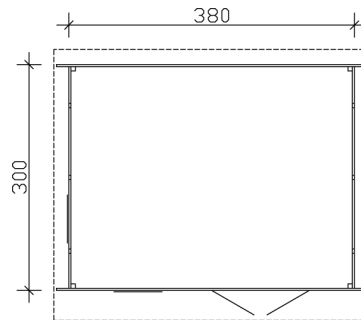

Gartenhaus

GARTENHAUS BREDA, 380 X 300 CM, SCHIEFERGRAU

Datenblatt / Baubeschreibung

Material	Nordische Fichte
Farbe	Schiefergrau
Farbbehandlung	Die Blockbohlen und Eckblenden sowie die Türen und Fenster sind von außen, die Dachblenden beidseitig farbbehandelt. Die Innenseiten der Blockbohlen sowie Schnittkanten, Fußboden, Dachschalung und Pfetten sind produktionsbedingt unbehandelt.
Größe	380 x 300 cm
Aufstellbreite (Sockelmaß)	380 cm
Aufstelltiefe (Sockelmaß)	300 cm
Außenbreite inkl. Dachüberstand	420 cm
Außentiefe inkl. Dachüberstand	360 cm
Firsthöhe	255 cm
Seitenwandhöhe	219 cm
Gesamthöhe vorne	255 cm
Wandart	Blockbohlen
Wandstärke	28 mm
Eckverbindung	Trend, stumpf gestoßen
Windverband	Eckpfosten mit Verschraubung
Anzahl Räume	1

380 x 300 cm

Grundriss

Schnitt

GARTENHAUS BREDA 1, 28MM
380 x 300 cm
Schnitte und Ansichten Maßstab 1:100

Ansicht Vorne

Ansicht Hinten

GARTENHAUS BREDA 1, 28MM
380 x 300 cm
Schnitte und Ansichten Maßstab 1:100

Ansicht Rechts

Ansicht Links

GARTENHAUS BREDA 1, 28MM
380 x 300 cm
Schnitte und Ansichten Maßstab 1:100