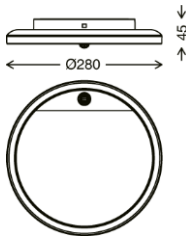

BRILONER®

Briloner Leuchten GmbH & Co. KG
Am Steinbach 14, D-59872 Meschede

IP44

313706TF

LED Außenleuchte mit Backlight Effekt und Sensor

Kunststoff / weiß

inkl. 1 x LED-Platine 15W 2.000lm 4.000K

Lebensdauer 25.000h, Ra>=80

inkl. Bewegungsmelder,

Leuchtdauer einstellbar von min. 5 Sek. bis max. 8 Min.,

Erfassungsbereich 6m, Erfassungswinkel 120°, inkl. Dämmerungssensor, Lux: 10-2000

IP44

Ø280x45mm (DxH)