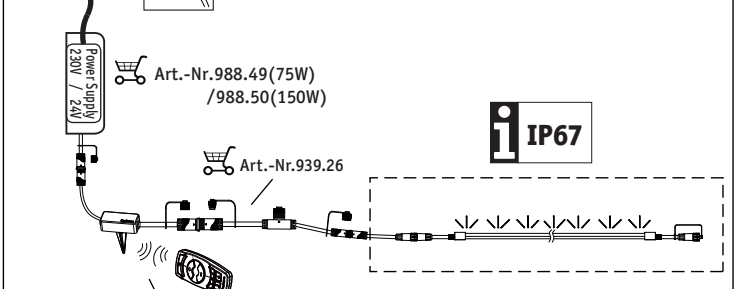

B1 B2

941.91+942.16

r > 80mm

C

IP68

D

IP67

max.10m
941.91 x2

E1 E2

ON

IP67

Art.-Nr.939.26

E1 E2

ON

IP67

Art.-Nr.988.49(75W)
/988.50(150W)