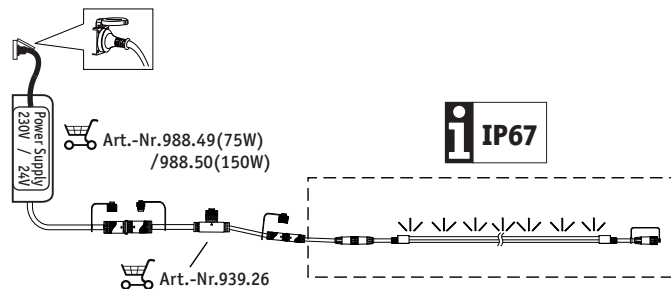

φ 6mm

11-12mm

A1 A2

φ 6mm

φ < 7mm

B1 B2

941.91+942.15

r > 80mm

B1 B2

941.91+942.16

r > 80mm

C

IP68

D

IP67

max.10m
941.91 x2

E1 E2

ON

IP67

Art.-Nr.939.26

E1 E2

ON

IP67

Art.-Nr.988.49(75W)
/988.50(150W)