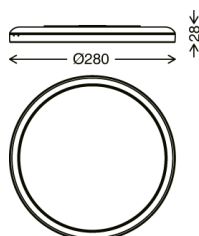

## 313405TF

LED Außenleuchte mit Backlight Effekt  
Kunststoff / schwarz  
inkl. 1 x LED-Platine 15W 2.000lm 4.000K  
Lebensdauer 25.000h, Ra>=80  
IP44  
Ø280x28mm (DxH)

4 059709 003337