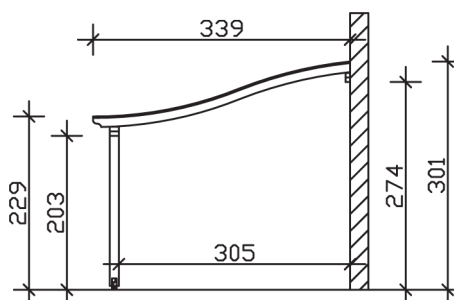

▶ Massive Konstruktion aus hochwertigem Leimholz (BSH-Fichte)

434 X 339 cm

Venezia

- ▶ Stilvoll geschwungene Sparren
- ▶ Dacheindeckung Polycarbonat-Doppelstegplatte in klar
- ▶ Pfosten 12 x 12 cm
- ▶ Inklusive Aufschraubstützen

► Datenblatt / Baubeschreibung		Venezia 434 x 339cm
Material	Leimholz, Fichte	
Farbbehandlung	Lasiert in Nussbaum	
Pfostenstärke	12 x 12 cm	
Breite	434 cm	
Tiefe	339 cm	
Grundfläche	14,71 m ²	
Umbauter Raum	38,98 m ³	
Schneelast	1 kN/m ²	
Dachfläche	14,71 m ²	
Material Dacheindeckung	Polycarbonat-Doppelstegplatten 10 mm - klar	
Dachstärke	10 mm	
Montageart	Wandanbau	
Gesamthöhe hinten	301 cm	
Gesamthöhe vorne	229 cm	
Durchgangshöhe vorne	203 cm	
Pfostenabstand Breite	170 cm	
Pfostenabstand Tiefe	305 cm	

Oberfläche Holz	16,52 m ²
Im Lieferumfang enthalten	Aufschraubstützen, Montagematerial, Aufbauanleitung
Nicht im Lieferumfang enthalten	Dübel für die Wandmontage und Wandanschlussprofil
Verpackung	Paket 1: B 120 cm x L 366 cm x H 43 cm Gewicht 260,000 kg
Artikelnummer	207930-03-25
EAN-Nummer	4018211004706
Lieferhinweis	Für die Anlieferung muss die Zufahrt für 40 t-LKW möglich sein! Die Anlieferung erfolgt frei Bordsteinkante (Festland Deutschland).
Garantie	5 Jahre gemäß unseren Garantiebedingungen

Venezia 434 X 339cm

Ansicht vorne

Ansicht Seite

Grundriss

Venezia 434 X 339cm
 Schnitte und Ansichten Maßstab 1:100