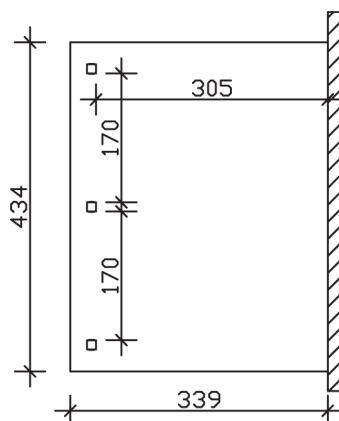

▶ Massive Konstruktion aus hochwertigem Leimholz (BSH-Fichte)

434 X 339 cm

Venezia

- ▶ Stilvoll geschwungene Sparren
- ▶ Dacheindeckung Polycarbonat-Doppelstegplatte in klar
- ▶ Pfosten 12 x 12 cm
- ▶ Inklusive Aufschraubstützen

► Datenblatt / Baubeschreibung		Venezia 434 x 339cm
Material	Leimholz, Fichte	
Farbbehandlung	Lasiert in Nussbaum	
Pfostenstärke	12 x 12 cm	
Breite	434 cm	
Tiefe	339 cm	
Grundfläche	14,71 m ²	
Umbauter Raum	38,98 m ³	
Schneelast	1 kN/m ²	
Dachfläche	14,71 m ²	
Material Dacheindeckung	Polycarbonat-Doppelstegplatten 10 mm - klar	
Dachstärke	10 mm	
Montageart	Wandanbau	
Gesamthöhe hinten	301 cm	
Gesamthöhe vorne	229 cm	
Durchgangshöhe vorne	203 cm	
Pfostenabstand Breite	170 cm	
Pfostenabstand Tiefe	305 cm	

Oberfläche Holz	16,52 m ²
Im Lieferumfang enthalten	Aufschraubstützen, Montagematerial, Aufbauanleitung
Nicht im Lieferumfang enthalten	Dübel für die Wandmontage und Wandanschlussprofil
Verpackung	Paket 1: B 120 cm x L 366 cm x H 43 cm Gewicht 260,000 kg
Artikelnummer	207930-03-25
EAN-Nummer	4018211004706
Lieferhinweis	Für die Anlieferung muss die Zufahrt für 40 t-LKW möglich sein! Die Anlieferung erfolgt frei Bordsteinkante (Festland Deutschland).
Garantie	5 Jahre gemäß unseren Garantiebedingungen

Venezia 434 X 339cm

Ansicht vorne

Ansicht Seite

Grundriss

Venezia 434 X 339cm
 Schnitte und Ansichten Maßstab 1:100