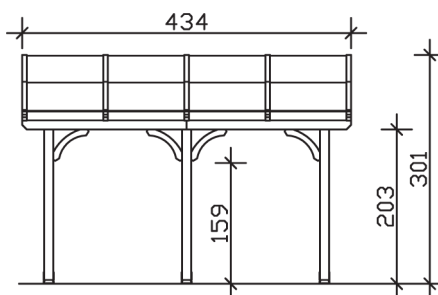

▶ Massive Konstruktion aus hochwertigem Leimholz (BSH-Fichte)

434 X 339 cm

Venezia

- ▶ Stilvoll geschwungene Sparren
- ▶ Dacheindeckung Polycarbonat-Doppelstegplatte in klar
- ▶ Pfosten 12 x 12 cm
- ▶ Inklusive Aufschraubstützen

► Datenblatt / Baubeschreibung		Venezia 434 x 339cm
Material	Leimholz, Fichte	
Farbbehandlung	Lasiert in Nussbaum	
Pfostenstärke	12 x 12 cm	
Breite	434 cm	
Tiefe	339 cm	
Grundfläche	14,71 m ²	
Umbauter Raum	38,98 m ³	
Schneelast	1 kN/m ²	
Dachfläche	14,71 m ²	
Material Dacheindeckung	Polycarbonat-Doppelstegplatten 10 mm - klar	
Dachstärke	10 mm	
Montageart	Wandanbau	
Gesamthöhe hinten	301 cm	
Gesamthöhe vorne	229 cm	
Durchgangshöhe vorne	203 cm	
Pfostenabstand Breite	170 cm	
Pfostenabstand Tiefe	305 cm	

Oberfläche Holz	16,52 m ²
Im Lieferumfang enthalten	Aufschraubstützen, Montagematerial, Aufbauanleitung
Nicht im Lieferumfang enthalten	Dübel für die Wandmontage und Wandanschlussprofil
Verpackung	Paket 1: B 120 cm x L 366 cm x H 43 cm Gewicht 260,000 kg
Artikelnummer	207930-03-25
EAN-Nummer	4018211004706
Lieferhinweis	Für die Anlieferung muss die Zufahrt für 40 t-LKW möglich sein! Die Anlieferung erfolgt frei Bordsteinkante (Festland Deutschland).
Garantie	5 Jahre gemäß unseren Garantiebedingungen

Venezia 434 X 339cm

Ansicht vorne

Ansicht Seite

Grundriss

Venezia 434 X 339cm
 Schnitte und Ansichten Maßstab 1:100