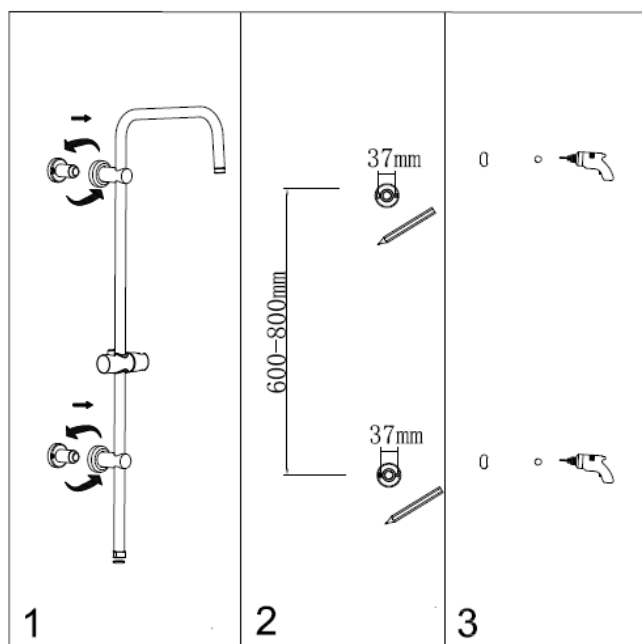

**Montageanleitung**  
**Kopfbrausesystem Aqua White**  
**EAN 4333692994590**

Bitte lesen Sie die Montageanleitung aufmerksam durch und bewahren Sie diese auf. Wir empfehlen die Montage unseres Produktes nur anhand dieser Montageanleitung durch einen autorisierten Fachmann vornehmen zu lassen.

Sollte unser Produkt nicht nach Anleitung montiert sein, entfällt der Gewährleistungsanspruch.

Materialliste:

**Schritt 1-3:** Drehen Sie die Wandabdeckung nach links und nehmen Sie die Dichtung heraus. Markieren Sie den Installationsort an der Wand und bohren Sie die Löcher an der markierten Position mit einem Elektrowerkzeug.

**Schritt 4-6:** Verwenden Sie dann C1 und C2 aus der Zubehör-Tasche, um die Wandhalterung an der Wand zu befestigen. Setzen Sie die Wandabdeckung auf ihre Basis und drehen Sie diese nach rechts, um das Produkt an der Wand zu fixieren.

Legen Sie den Umlenker auf den Boden des Rohres und drehen Sie diesen mit einem Schlüssel.

**Schritt 7-9:** Installieren Sie den Duschschauch auf Umlenker und Handdusche. Installieren Sie die Kopfdusche auf die Spitze des Rohres.