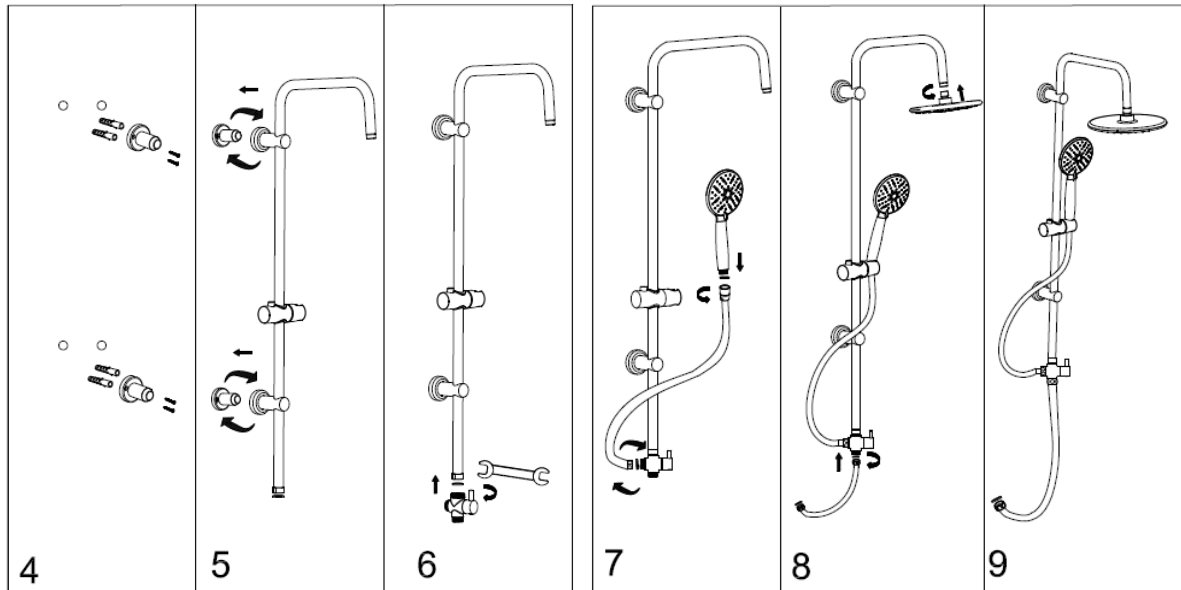

**Montageanleitung**  
**Kopfbrausesystem Aqua White**  
**EAN 4333692994590**

Bitte lesen Sie die Montageanleitung aufmerksam durch und bewahren Sie diese auf. Wir empfehlen die Montage unseres Produktes nur anhand dieser Montageanleitung durch einen autorisierten Fachmann vornehmen zu lassen.

Sollte unser Produkt nicht nach Anleitung montiert sein, entfällt der Gewährleistungsanspruch.

Materialliste:

**Schritt 1-3:** Drehen Sie die Wandabdeckung nach links und nehmen Sie die Dichtung heraus. Markieren Sie den Installationsort an der Wand und bohren Sie die Löcher an der markierten Position mit einem Elektrowerkzeug.

**Schritt 4-6:** Verwenden Sie dann C1 und C2 aus der Zubehör-Tasche, um die Wandhalterung an der Wand zu befestigen. Setzen Sie die Wandabdeckung auf ihre Basis und drehen Sie diese nach rechts, um das Produkt an der Wand zu fixieren.

Legen Sie den Umlenker auf den Boden des Rohres und drehen Sie diesen mit einem Schlüssel.

**Schritt 7-9:** Installieren Sie den Duschschauch auf Umlenker und Handdusche. Installieren Sie die Kopfdusche auf die Spitze des Rohres.