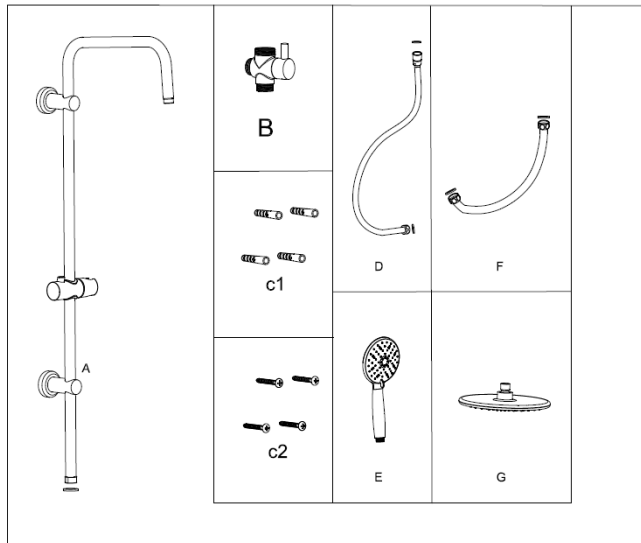

Notice de montage
Système de douche de tête Aqua White
EAN 4333692994590

Merci de lire attentivement la notice de montage et de la conserver. Le montage de notre produit doit être réalisé par un spécialiste agréé uniquement, en respectant la présente notice de montage. Si notre produit n'est pas monté conformément à la notice, la garantie s'éteint.

Liste des pièces :