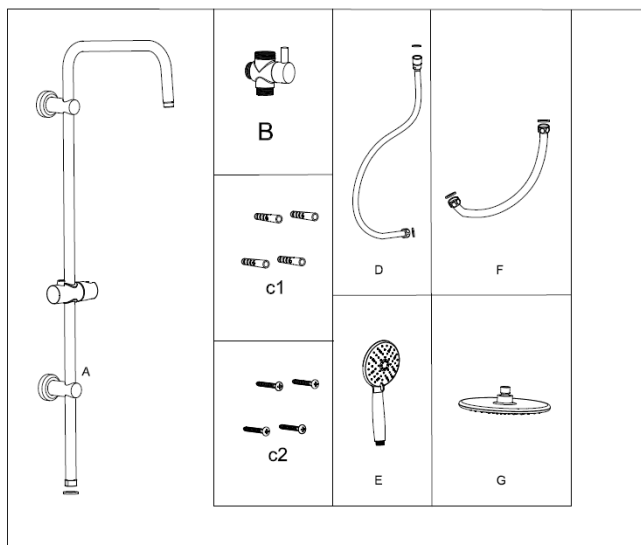

**Montageanleitung**  
**Kopfbrausesystem Aqua White**  
**EAN 4333692994590**

Bitte lesen Sie die Montageanleitung aufmerksam durch und bewahren Sie diese auf. Wir empfehlen die Montage unseres Produktes nur anhand dieser Montageanleitung durch einen autorisierten Fachmann vornehmen zu lassen.

Sollte unser Produkt nicht nach Anleitung montiert sein, entfällt der Gewährleistungsanspruch.

Materialliste:

**Schritt 1-3:** Drehen Sie die Wandabdeckung nach links und nehmen Sie die Dichtung heraus. Markieren Sie den Installationsort an der Wand und bohren Sie die Löcher an der markierten Position mit einem Elektrowerkzeug.

**Schritt 4-6:** Verwenden Sie dann C1 und C2 aus der Zubehör-Tasche, um die Wandhalterung an der Wand zu befestigen. Setzen Sie die Wandabdeckung auf ihre Basis und drehen Sie diese nach rechts, um das Produkt an der Wand zu fixieren.

Legen Sie den Umlenker auf den Boden des Rohres und drehen Sie diesen mit einem Schlüssel.

**Schritt 7-9:** Installieren Sie den Duschschauch auf Umlenker und Handdusche. Installieren Sie die Kopfdusche auf die Spitze des Rohres.