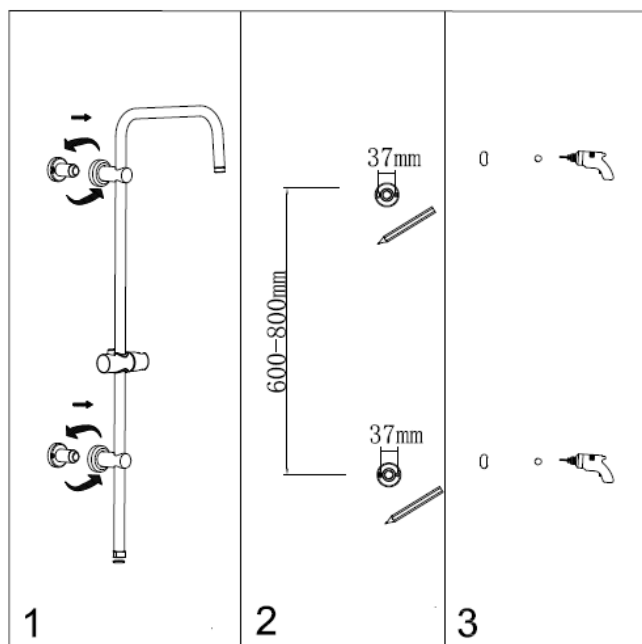

Étapes 1 à 3 : Tournez le cache mural vers la gauche et retirez le joint. Réalisez le marquage sur le mur d'installation et percez les trous sur les positions marquées à l'aide d'un outil électrique.