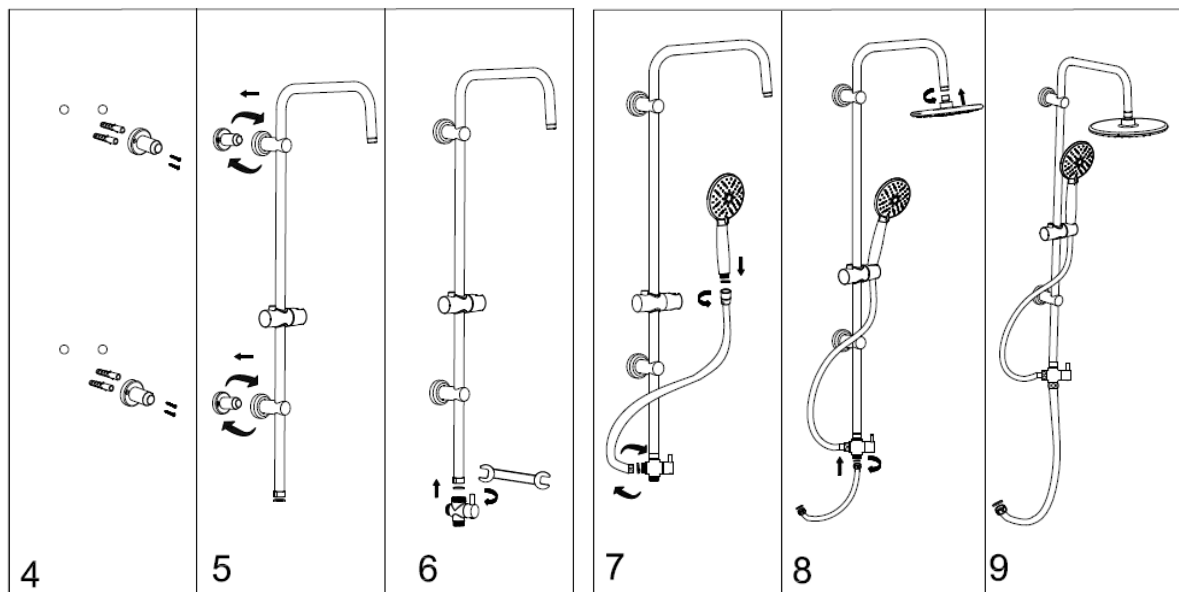

Étape 4 à 6 : Utilisez ensuite les pièces C1 et C2 du sac d'accessoires pour fixer le support mural sur le mur. Placez le cache mural sur sa base et tournez-le vers la droite pour fixer le produit au mur. Installez le sélecteur de jet au fond du tuyau et serrez-le à l'aide d'une clé.

Étape 7 à 9 : Installez le flexible de douche sur le sélecteur de jet et sur la douchette à main. Installez la douche de tête sur l'extrémité du tuyau.

Attention

Vérifiez si le matériel de fixation fourni convient aux caractéristiques de votre mur, et assurez-vous qu'il n'y a pas de câbles ou de tuyaux dans le mur à l'endroit où vous souhaitez percer. Soyez particulièrement prudent lorsque vous utilisez des outils électriques à proximité de l'eau.

Nettoyage facile

Ce pommeau de douche est doté de picots faciles à nettoyer, qui réduisent par ailleurs le dépôt de calcaire.

Consignes de sécurité

- Avant d'utiliser la douche, vérifiez toujours la température de l'eau afin d'éviter toute brûlure par ébullition.
- Soyez toujours prudent lorsque vous utilisez de l'eau très chaude, en particulier en présence d'enfants en bas âge.
- Ne laissez jamais des enfants en bas âge sans surveillance dans la salle de bains !

Globus Fachmärkte GmbH & Co. KG

Zechenstraße 8

66333 Völklingen

Pour toute réclamation :

conservez l'adresse du fabricant et le numéro de commande

www.globus-baumarkt.de