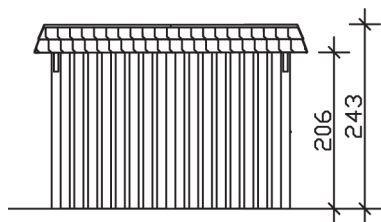

▶ Flachdach-Carport

362 X 870 cm

## Carport Wendland schwarze Blende

- ▶ Massive Konstruktion aus hochwertigem Leimholz (BSH-Fichte)
- ▶ Farblich behandelt in weiß
- ▶ Aluminium-Dachplatten
- ▶ Pfosten 12 x 12 cm

► Datenblatt / Baubeschreibung		Carport Wendland schwarze Blende
Material		Leimholz, Fichte
Farbbehandlung		Lasiert in Weiß
Pfostenstärke		12 x 12 cm
Breite		362 cm
Tiefe		870 cm
Grundfläche		31,49 m <sup>2</sup>
Umbauter Raum		73,85 m <sup>3</sup>
Breite Sockelmaß		315 cm
Tiefe Sockelmaß		738 cm
Durchfahrtshöhe vorne		206 cm
Durchfahrtshöhe hinten		189 cm
Durchfahrtsbreite		291 cm
Firsthöhe		243 cm
Traufenhöhe		226 cm
Schneelast		1,05 kN/m <sup>2</sup>
Dachform		Flachdach
Dachfläche		26,84 m <sup>2</sup>
Dachneigung		1,2 °

<b>Dachstärke</b>	0,5 mm
<b>Wasserablauf</b>	nach hinten
<b>Pfostenabstand Tiefe</b>	230 cm
<b>Pfostenanzahl</b>	11
<b>Oberfläche Holz</b>	154,01 m <sup>2</sup>
<b>Im Lieferumfang enthalten</b>	H-Pfostenanker zum Einbetonieren, Montagematerial, Aufbauanleitung
<b>Anzahl Packstücke</b>	2
<b>Gesamt-Gewicht</b>	1184 kg
<b>Verpackung</b>	Paket 1: B 120 cm x L 330 cm x H 72 cm Gewicht 710 kg Paket 2: B 120 cm x L 260 cm x H 60 cm Gewicht 474 kg
<b>Artikelnummer</b>	244157-11-51
<b>EAN-Nummer</b>	4018211023608
<b>Lieferhinweis</b>	Für die Anlieferung muss die Zufahrt für 40 t-LKW möglich sein! Die Anlieferung erfolgt frei Bordsteinkante (Festland Deutschland).
<b>Garantie</b>	5 Jahre gemäß unseren Garantiebedingungen

## Carport Wendland schwarze Blende

Ansicht vorne

Ansicht Seite

Grundriss