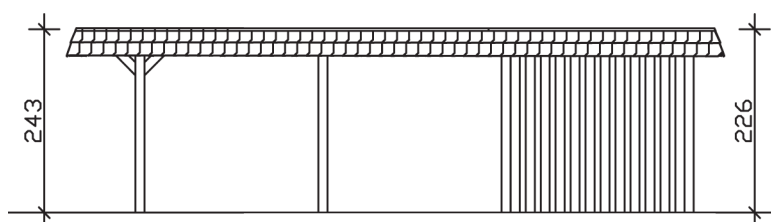

## Carport Wendland schwarze Blende

- ▶ Massive Konstruktion aus hochwertigem Leimholz (BSH-Fichte)
- ▶ Farblich behandelt in weiß
- ▶ Aluminium-Dachplatten
- ▶ Pfosten 12 x 12 cm

► Datenblatt / Baubeschreibung		Carport Wendland schwarze Blende
Material		Leimholz, Fichte
Farbbehandlung		Lasiert in Weiß
Pfostenstärke		12 x 12 cm
Breite		362 cm
Tiefe		870 cm
Grundfläche		31,49 m <sup>2</sup>
Umbauter Raum		73,85 m <sup>3</sup>
Breite Sockelmaß		315 cm
Tiefe Sockelmaß		738 cm
Durchfahrtshöhe vorne		206 cm
Durchfahrtshöhe hinten		189 cm
Durchfahrtsbreite		291 cm
Firsthöhe		243 cm
Traufenhöhe		226 cm
Schneelast		1,05 kN/m <sup>2</sup>
Dachform		Flachdach
Dachfläche		26,84 m <sup>2</sup>
Dachneigung		1,2 °

<b>Dachstärke</b>	0,5 mm
<b>Wasserablauf</b>	nach hinten
<b>Pfostenabstand Tiefe</b>	230 cm
<b>Pfostenanzahl</b>	11
<b>Oberfläche Holz</b>	154,01 m <sup>2</sup>
<b>Im Lieferumfang enthalten</b>	H-Pfostenanker zum Einbetonieren, Montagematerial, Aufbauanleitung
<b>Anzahl Packstücke</b>	2
<b>Gesamt-Gewicht</b>	1184 kg
<b>Verpackung</b>	Paket 1: B 120 cm x L 330 cm x H 72 cm Gewicht 710 kg Paket 2: B 120 cm x L 260 cm x H 60 cm Gewicht 474 kg
<b>Artikelnummer</b>	244157-11-51
<b>EAN-Nummer</b>	4018211023608
<b>Lieferhinweis</b>	Für die Anlieferung muss die Zufahrt für 40 t-LKW möglich sein! Die Anlieferung erfolgt frei Bordsteinkante (Festland Deutschland).
<b>Garantie</b>	5 Jahre gemäß unseren Garantiebedingungen

## Carport Wendland schwarze Blende

Ansicht vorne

Ansicht Seite

Grundriss

### Carport Wendland schwarze Blende

Schnitte und Ansichten Maßstab 1:100