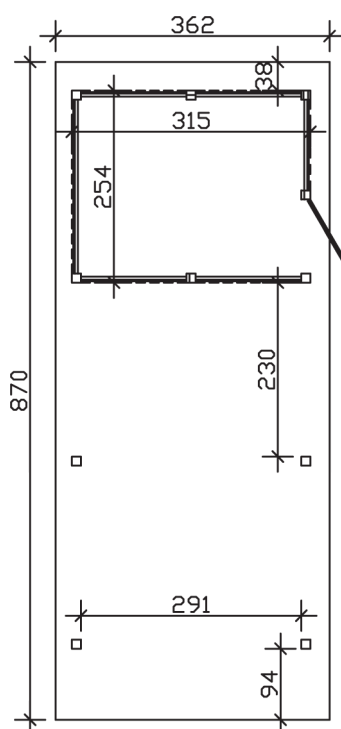

## Carport Wendland schwarze Blende

- ▶ Massive Konstruktion aus hochwertigem Leimholz (BSH-Fichte)
- ▶ Farblich behandelt in weiß
- ▶ Aluminium-Dachplatten
- ▶ Pfosten 12 x 12 cm

► Datenblatt / Baubeschreibung		Carport Wendland schwarze Blende
Material		Leimholz, Fichte
Farbbehandlung		Lasiert in Weiß
Pfostenstärke		12 x 12 cm
Breite		362 cm
Tiefe		870 cm
Grundfläche		31,49 m <sup>2</sup>
Umbauter Raum		73,85 m <sup>3</sup>
Breite Sockelmaß		315 cm
Tiefe Sockelmaß		738 cm
Durchfahrtshöhe vorne		206 cm
Durchfahrtshöhe hinten		189 cm
Durchfahrtsbreite		291 cm
Firsthöhe		243 cm
Traufenhöhe		226 cm
Schneelast		1,05 kN/m <sup>2</sup>
Dachform		Flachdach
Dachfläche		26,84 m <sup>2</sup>
Dachneigung		1,2 °

<b>Dachstärke</b>	0,5 mm
<b>Wasserablauf</b>	nach hinten
<b>Pfostenabstand Tiefe</b>	230 cm
<b>Pfostenanzahl</b>	11
<b>Oberfläche Holz</b>	154,01 m <sup>2</sup>
<b>Im Lieferumfang enthalten</b>	H-Pfostenanker zum Einbetonieren, Montagematerial, Aufbauanleitung
<b>Anzahl Packstücke</b>	2
<b>Gesamt-Gewicht</b>	1184 kg
<b>Verpackung</b>	Paket 1: B 120 cm x L 330 cm x H 72 cm Gewicht 710 kg Paket 2: B 120 cm x L 260 cm x H 60 cm Gewicht 474 kg
<b>Artikelnummer</b>	244157-11-51
<b>EAN-Nummer</b>	4018211023608
<b>Lieferhinweis</b>	Für die Anlieferung muss die Zufahrt für 40 t-LKW möglich sein! Die Anlieferung erfolgt frei Bordsteinkante (Festland Deutschland).
<b>Garantie</b>	5 Jahre gemäß unseren Garantiebedingungen

## Carport Wendland schwarze Blende

Ansicht vorne

Ansicht Seite

Grundriss

### Carport Wendland schwarze Blende

Schnitte und Ansichten Maßstab 1:100