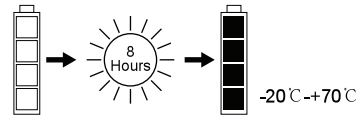

# 21x14.5cm

1xNI-MH AAA200mAh 1.2V  
rechargeable battery

**GLOBO**  
LIGHTING

Art:33439

GLOBO Handels GmbH Gewerbestrasse 3 A-9184 Sankt Peter [www.globo-lighting.com](http://www.globo-lighting.com)