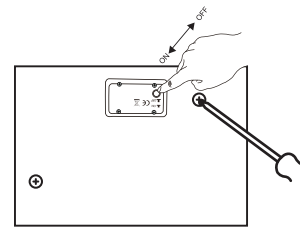

# 21x14.5cm

1xNI-MH AAA200mAh 1.2V  
rechargeable battery

**GLOBO**  
LIGHTING

Art:33439

GLOBO Handels GmbH Gewerbestrasse 3 A-9184 Sankt Peter [www.globo-lighting.com](http://www.globo-lighting.com)