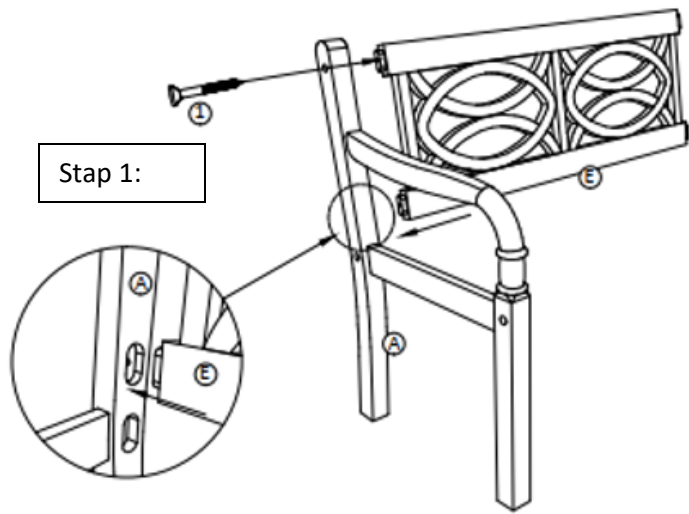

#### **LET OP**

Gebruik uw tuinmeubelen niet als 'stavlak' of als 'opstapje'!  
Maximaal draagvermogen 220 kg.

Globus Fachmärkte GmbH & Co. KG  
Zechenstr. 8  
66333 Völklingen  
[www.globus-baumarkt.de](http://www.globus-baumarkt.de)

Voor reclamaties:  
Bewaar het adres van de fabrikant en het bestelnummer

Montagehandleiding		
Part	Illustratie	Stuk
A		1
B		1
C		2
D		1
E		1
1	 M7X90MM	6
2	 M6X35MM	4
3	 K4	1

Controleer regelmatig of de schroeven goed vast zitten en trek deze zo nodig aan.