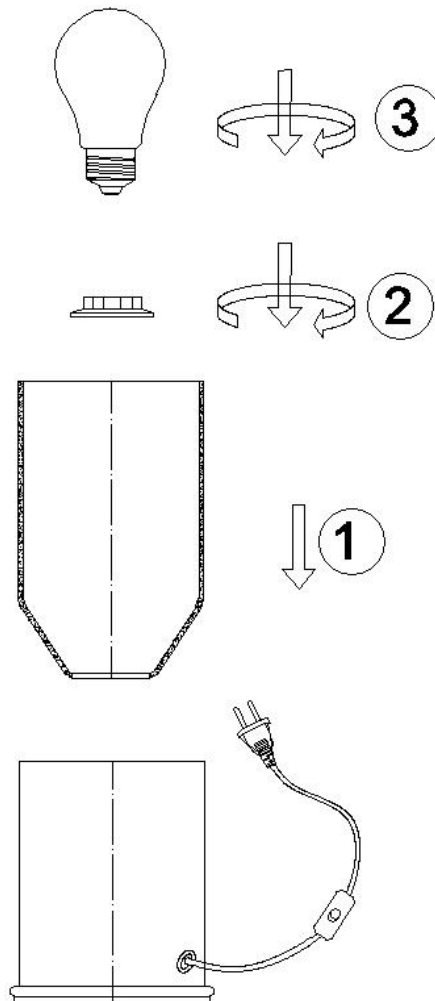

(SR) UPOZORENJE!

Prije početka montaže, pažljivo pročitajte sigurnosne upute!

(UK) ПОПЕРЕДЖЕННЯ!

Перед розбиранням, будь ласка, уважно прочитайте інструкції з техніки безпеки!

230V~50Hz, 1xE27/max.40W