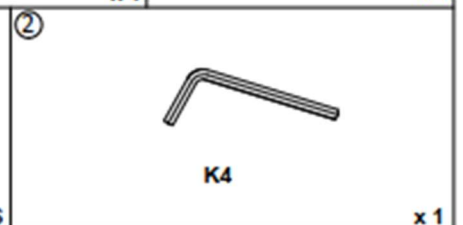

ACHTUNG

Benutzen Sie Ihre Gartenmöbel nicht als „Stehfläche“ oder „Trittleiter“!

Bei direkter Sonneneinstrahlung dürfen Glasbehälter nicht ohne Unterlage auf der Tischplatte platziert werden.

Maximale Belastbarkeit des Tisches 20 kg

x 1

x 16

x 1

x 2

x 4

x 6

Schritt 1

Schritt 2