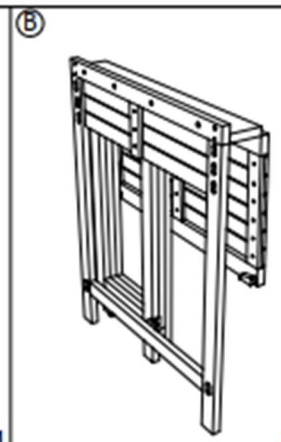

Aufbauanleitung