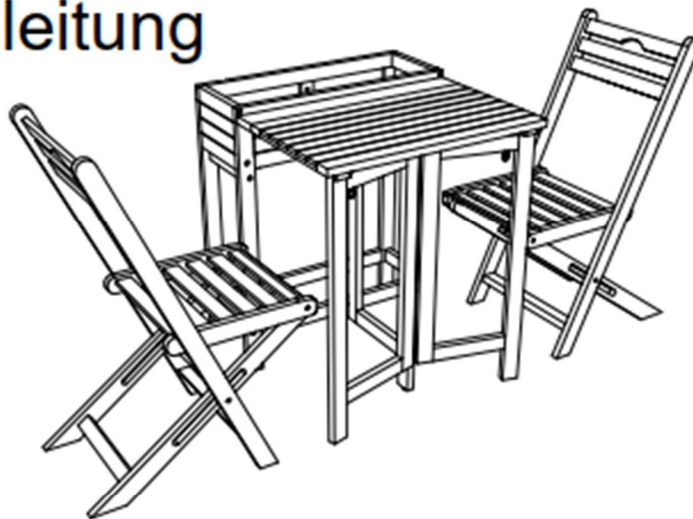

ACHTUNG

Benutzen Sie Ihre Gartenmöbel nicht als „Stehfläche“ oder „Trittleiter“!

Bei direkter Sonneneinstrahlung dürfen Glasbehälter nicht ohne Unterlage auf der Tischplatte platziert werden.

Maximale Belastbarkeit des Tisches 20 kg

x 1

x 16

x 1

x 2

x 4

x 6

Schritt 1

Schritt 2