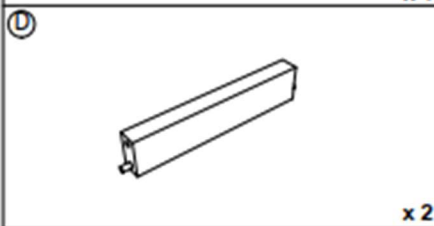

ACHTUNG

Benutzen Sie Ihre Gartenmöbel nicht als „Stehfläche“ oder „Trittleiter“!

Bei direkter Sonneneinstrahlung dürfen Glasbehälter nicht ohne Unterlage auf der Tischplatte platziert werden.

Maximale Belastbarkeit des Tisches 20 kg

x 1

x 16

x 1

x 2

x 4

x 6

Schritt 1

Schritt 2