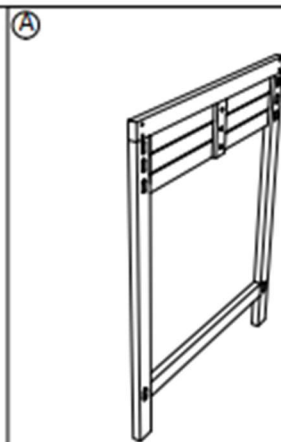

Aufbauanleitung