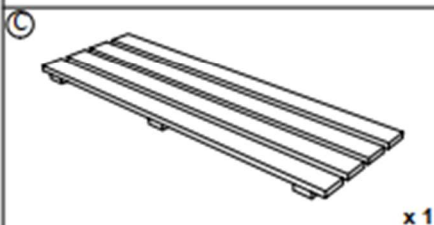

Aufbauanleitung