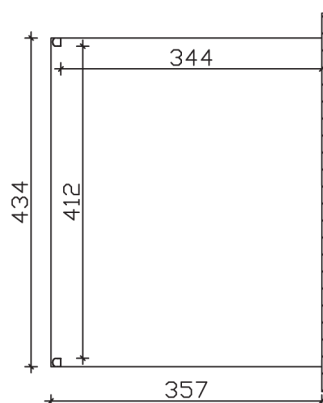

► **Datenblatt / Baubeschreibung**

Modena 434 x 357cm

Material	Aluminium, pulverbeschichtet
Farbbehandlung	Pulverbeschichtet in Weiß RAL 9016
Pfostenstärke	11 x 11 cm (vorne abgerundet)
Breite	434 cm
Tiefe	357 cm
Grundfläche	15,49 m ²
Umbauter Raum	37,11 m ³
Schneelast	0,85 kN/m ²
Dachfläche	15,49 m ²
Dachneigung	7 °
Material Dacheindeckung	Verbund-Sicherheits-Glas (VSG) 10 mm
Dachstärke	10 mm
Montageart	Wandanbau
Gesamthöhe hinten	264 cm
Gesamthöhe vorne	217 cm
Durchgangshöhe vorne	200 cm
Pfostenabstand Breite	412 cm
Pfostenabstand Tiefe	344 cm

Im Lieferumfang enthalten	Pfostenlaschen zum Einbetonieren, integrierte Regenrinne, integrierter Wandabschluss, Montagematerial
Nicht im Lieferumfang enthalten	Dübel für die Wandmontage
Verpackung	Paket 1: B 120 cm x L 440 cm x H 60 cm Gewicht 221,000 kg Paket 2: B 120 cm x L 350 cm x H 120 cm Gewicht 368,000 kg
Artikelnummer	224579-11-70
EAN-Nummer	4018211224579
Lieferhinweis	Für die Anlieferung muss die Zufahrt für 40 t-LKW möglich sein! Die Anlieferung erfolgt frei Bordsteinkante (Festland Deutschland).
Garantie	5 Jahre gemäß unseren Garantiebedingungen

Modena 434 X 357cm

Ansicht vorne

Ansicht Seite

Grundriss

Modena 434 X 357cm

Schnitte und Ansichten Maßstab 1:100