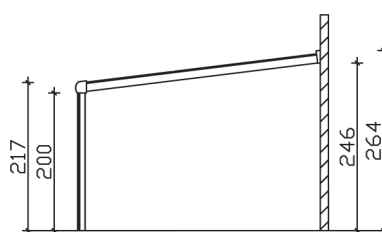

▶ Dacheindeckung aus 10 mm starkem Verbund-Sicherheits-Glas

434 X 357 cm

Modena

- ▶ Konstruktion aus Aluminium, pulverbeschichtet in weiß
- ▶ Modernes Design mit markanten Profillinien
- ▶ Regenrinne in der Pfette integriert
- ▶ Inklusive Pfostenlaschen zum Einbetonieren

► **Datenblatt / Baubeschreibung**

Modena 434 x 357cm

Material	Aluminium, pulverbeschichtet
Farbbehandlung	Pulverbeschichtet in Weiß RAL 9016
Pfostenstärke	11 x 11 cm (vorne abgerundet)
Breite	434 cm
Tiefe	357 cm
Grundfläche	15,49 m ²
Umbauter Raum	37,11 m ³
Schneelast	0,85 kN/m ²
Dachfläche	15,49 m ²
Dachneigung	7 °
Material Dacheindeckung	Verbund-Sicherheits-Glas (VSG) 10 mm
Dachstärke	10 mm
Montageart	Wandanbau
Gesamthöhe hinten	264 cm
Gesamthöhe vorne	217 cm
Durchgangshöhe vorne	200 cm
Pfostenabstand Breite	412 cm
Pfostenabstand Tiefe	344 cm

Im Lieferumfang enthalten	Pfostenlaschen zum Einbetonieren, integrierte Regenrinne, integrierter Wandabschluss, Montagematerial
Nicht im Lieferumfang enthalten	Dübel für die Wandmontage
Verpackung	Paket 1: B 120 cm x L 440 cm x H 60 cm Gewicht 221,000 kg Paket 2: B 120 cm x L 350 cm x H 120 cm Gewicht 368,000 kg
Artikelnummer	224579-11-70
EAN-Nummer	4018211224579
Lieferhinweis	Für die Anlieferung muss die Zufahrt für 40 t-LKW möglich sein! Die Anlieferung erfolgt frei Bordsteinkante (Festland Deutschland).
Garantie	5 Jahre gemäß unseren Garantiebedingungen

Modena 434 X 357cm

Ansicht vorne

Ansicht Seite

Grundriss

Modena 434 X 357cm

Schnitte und Ansichten Maßstab 1:100