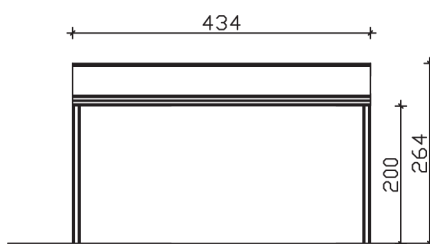

▶ Dacheindeckung aus 10 mm starkem Verbund-Sicherheits-Glas

434 X 357 cm

Modena

- ▶ Konstruktion aus Aluminium, pulverbeschichtet in weiß
- ▶ Modernes Design mit markanten Profillinien
- ▶ Regenrinne in der Pfette integriert
- ▶ Inklusive Pfostenlaschen zum Einbetonieren

► **Datenblatt / Baubeschreibung**

Modena 434 x 357cm

Material	Aluminium, pulverbeschichtet
Farbbehandlung	Pulverbeschichtet in Weiß RAL 9016
Pfostenstärke	11 x 11 cm (vorne abgerundet)
Breite	434 cm
Tiefe	357 cm
Grundfläche	15,49 m ²
Umbauter Raum	37,11 m ³
Schneelast	0,85 kN/m ²
Dachfläche	15,49 m ²
Dachneigung	7 °
Material Dacheindeckung	Verbund-Sicherheits-Glas (VSG) 10 mm
Dachstärke	10 mm
Montageart	Wandanbau
Gesamthöhe hinten	264 cm
Gesamthöhe vorne	217 cm
Durchgangshöhe vorne	200 cm
Pfostenabstand Breite	412 cm
Pfostenabstand Tiefe	344 cm

Im Lieferumfang enthalten	Pfostenlaschen zum Einbetonieren, integrierte Regenrinne, integrierter Wandabschluss, Montagematerial
Nicht im Lieferumfang enthalten	Dübel für die Wandmontage
Verpackung	Paket 1: B 120 cm x L 440 cm x H 60 cm Gewicht 221,000 kg Paket 2: B 120 cm x L 350 cm x H 120 cm Gewicht 368,000 kg
Artikelnummer	224579-11-70
EAN-Nummer	4018211224579
Lieferhinweis	Für die Anlieferung muss die Zufahrt für 40 t-LKW möglich sein! Die Anlieferung erfolgt frei Bordsteinkante (Festland Deutschland).
Garantie	5 Jahre gemäß unseren Garantiebedingungen

Modena 434 X 357cm

Ansicht vorne

Ansicht Seite

Grundriss

Modena 434 X 357cm

Schnitte und Ansichten Maßstab 1:100