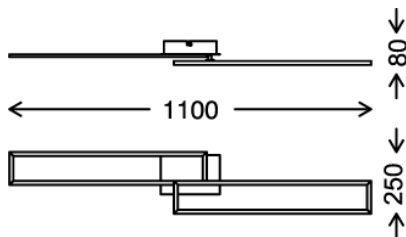

BRILONER®

BRILONER

Art. 4, 059872

3145-017

CCT LED Wand- und Deckenleuchte mit Fernbedienung
Metall-Kunststoff / goldfarben-braun
Metall in gebürsteter Alu-Optik, inkl. chromfarbener
Metallaufklappe auf Baldachin
inkl. LED-Platine 40W 4.400lm (2x LED-Modul mit je 2200lm)
Farbtemperatur einstellbar: 2700K - 5000K
Lebensdauer 25.000h, Ra>=80
dimmbar, inkl. Fernbedienung, inkl. Nachtlichtfunktion,
inkl. Timerfunktion,
IP20
1100x248x78mm (LxBxH)