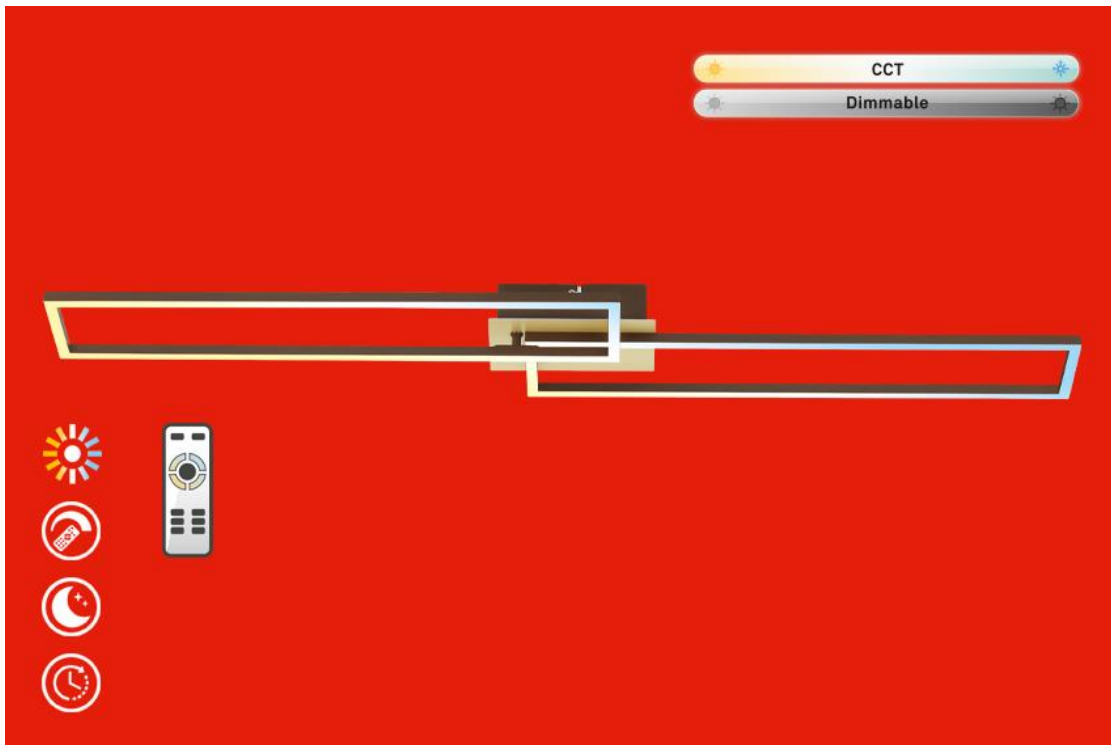

BRILONER®

BRILONER

Art. 4, 059872

3145-017

CCT LED Wand- und Deckenleuchte mit Fernbedienung
Metall-Kunststoff / goldfarben-braun
Metall in gebürsteter Alu-Optik, inkl. chromfarbener
Metallaufklappe auf Baldachin
inkl. LED-Platine 40W 4.400lm (2x LED-Modul mit je 2200lm)
Farbtemperatur einstellbar: 2700K - 5000K
Lebensdauer 25.000h, Ra>=80
dimmbar, inkl. Fernbedienung, inkl. Nachtlichtfunktion,
inkl. Timerfunktion,
IP20
1100x248x78mm (LxBxH)