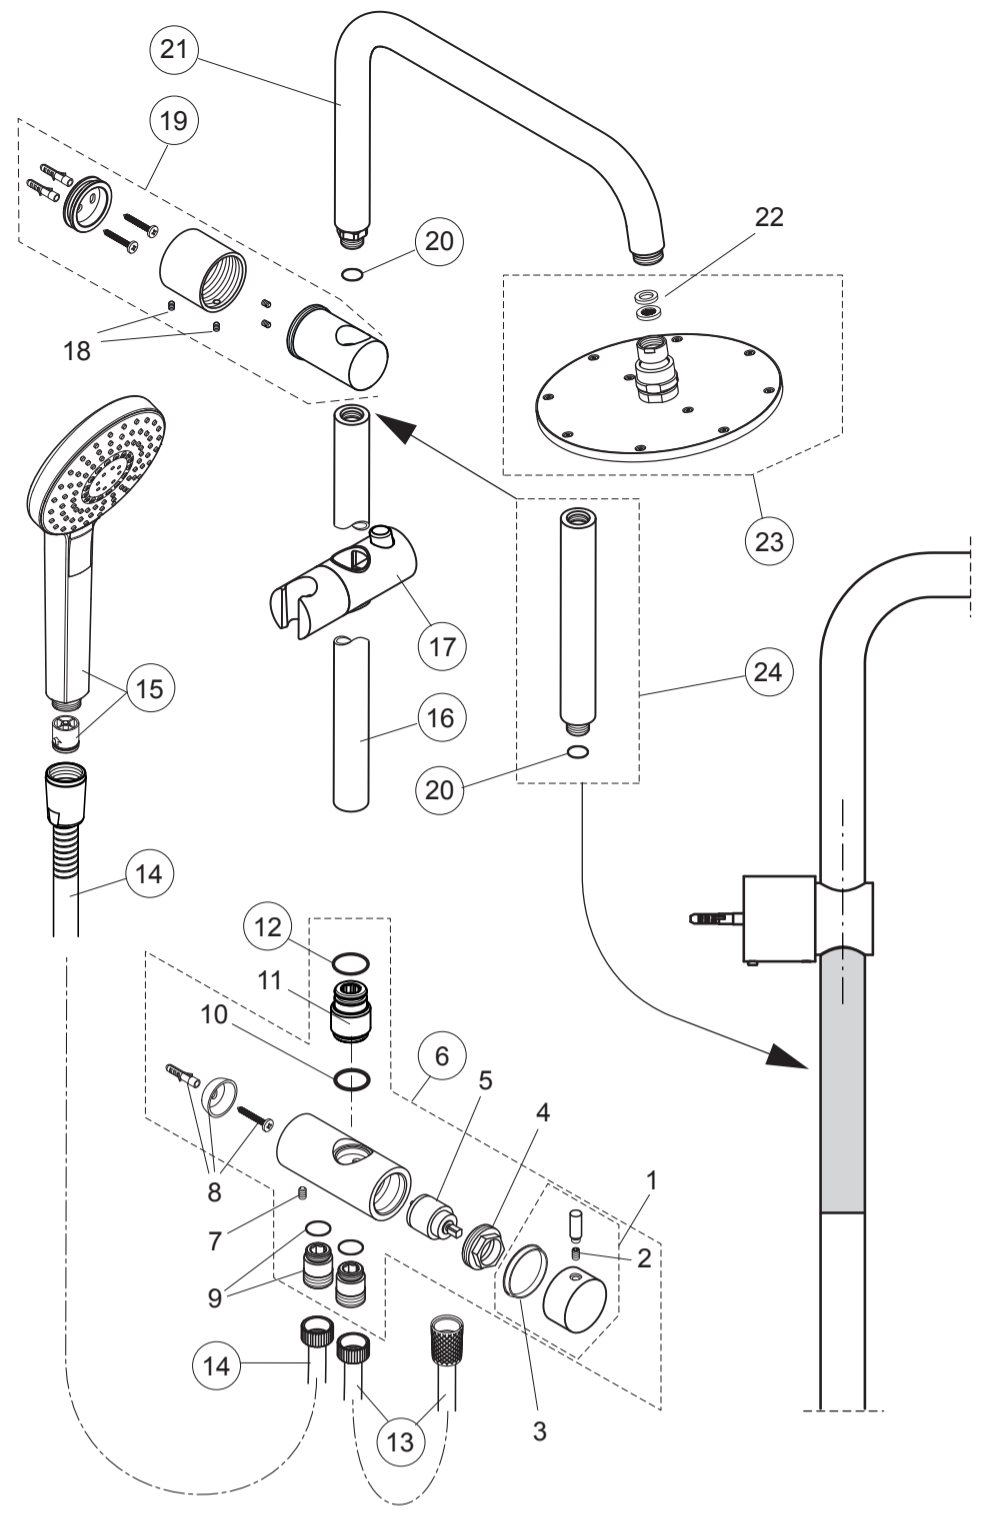

Spare Parts / Ersatzteile / Pièces de recharge / Pezzi di Ricambio / Piezas de requesto /
 Parte de reposição / Reserveonderdelen / Reservdelar / Reservedeler / Varaosat /
 Vraosat / Varahlutir / Ανταλλακτικά / Yedek Parçalar / Náhradní díly / Náhradné diely /
 Nadomestni deli / Резервни части / Запчасти / Części Zapasowe / Piese de schimb
 / Rendelhető alkatrészek / Запасні частини / Reservni delovi / Резервни делови /
 Резервни делови / Atsarginių dalių / Tellitavad varuosad / Rezervju daļu

Pos.	Part No.
5	A 860 971 NU
6	A 861 231 AA
12	A 962 869 NU
13	A 962 755 AA
14	BE 175 AA
15	B 2231 AA
16	A 861 143 AA
17	A 860 807 AA
19	A 860 806 AA
20	A 961 332 NU
21	F 961 146 AA
23	A 861 273 AA
24	A 860 873 AA

IDEALJET
A 6943 ..

0322 / A 868 405
 Made in Germany

Ideal Standard International NV
 Corporate Village - Gent Building
 Da Vincilaan 2
 1935 Zaventem
 Belgium

www.idealstandardinternational.com

P bar	MAX. 10 0,5	5 	Q (3 bar)
T °C	MAX. 80	65 55 	8 11