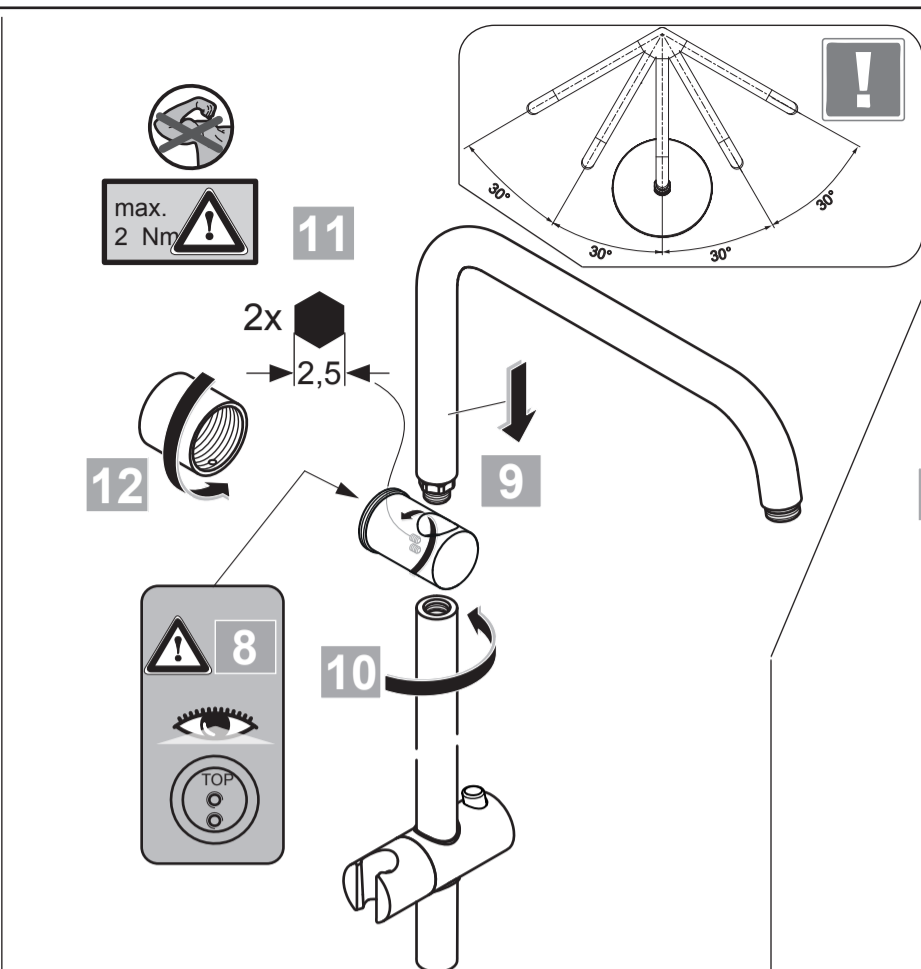

Pos.	Part No.
5	A 860 971 NU
6	A 861 231 AA
12	A 962 869 NU
13	A 962 755 AA
14	BE 175 AA
15	B 2231 AA
16	A 861 143 AA
17	A 860 807 AA
19	A 860 806 AA
20	A 961 332 NU
21	F 961 146 AA
23	A 861 273 AA
24	A 860 873 AA

IDEALJET
A 6943 ..

0322 / A 868 405
 Made in Germany

Ideal Standard International NV
 Corporate Village - Gent Building
 Da Vincilaan 2
 1935 Zaventem
 Belgium

www.idealstandardinternational.com

P bar	MAX. 10 0,5	5 	Q (3 bar)
T °C	MAX. 80	65 55 	8 11