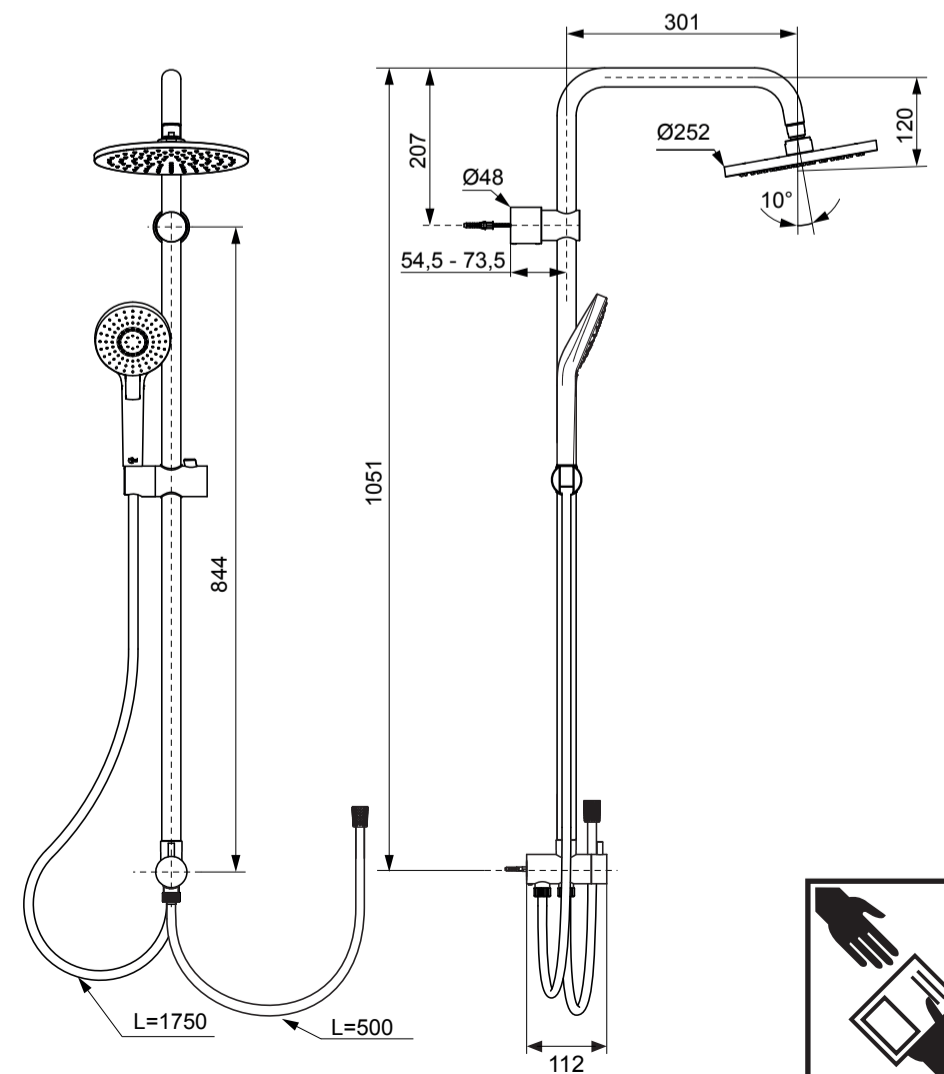

Pos.	Part No.
5	A 860 971 NU
6	A 861 231 AA
12	A 962 869 NU
13	A 962 755 AA
14	BE 175 AA
15	B 2231 AA
16	A 861 143 AA
17	A 860 807 AA
19	A 860 806 AA
20	A 961 332 NU
21	F 961 146 AA
23	A 861 273 AA
24	A 860 873 AA

IDEALJET
A 6943 ..

0322 / A 868 405
 Made in Germany

Ideal Standard International NV
 Corporate Village - Gent Building
 Da Vincilaan 2
 1935 Zaventem
 Belgium

www.idealstandardinternational.com

P bar	MAX. 10 0,5	5 	Q (3 bar)
T °C	MAX. 80	65 55 	8 11