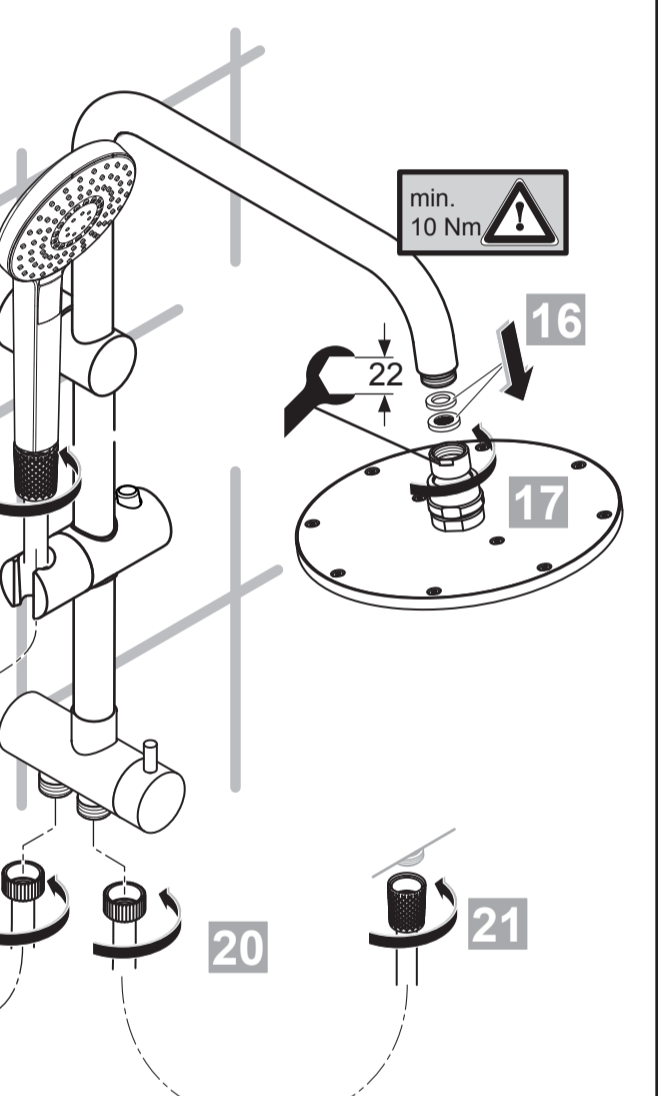

Pos.	Part No.
5	A 860 971 NU
6	A 861 231 AA
12	A 962 869 NU
13	A 962 755 AA
14	BE 175 AA
15	B 2231 AA
16	A 861 143 AA
17	A 860 807 AA
19	A 860 806 AA
20	A 961 332 NU
21	F 961 146 AA
23	A 861 273 AA
24	A 860 873 AA

IDEALJET
A 6943 ..

0322 / A 868 405
 Made in Germany

Ideal Standard International NV
 Corporate Village - Gent Building
 Da Vincilaan 2
 1935 Zaventem
 Belgium

www.idealstandardinternational.com

P bar	MAX. 10 0,5	5 	Q (3 bar)
T °C	MAX. 80	65 55 	8 11