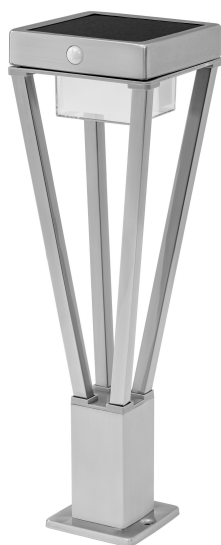

## ENDURA STYLE SOLAR BOUQUET 50cm Post sensor stainless steel

ENDURA STYLE SOLAR BOUQUET | Solarbetriebene Wand- und Pollerleuchten mit Bewegungs- und Lichtsensoren

### Maße & Gewicht

Länge	150.00 mm
Breite	150.00 mm
Höhe	500.00 mm
Produktgewicht	1120,00 g