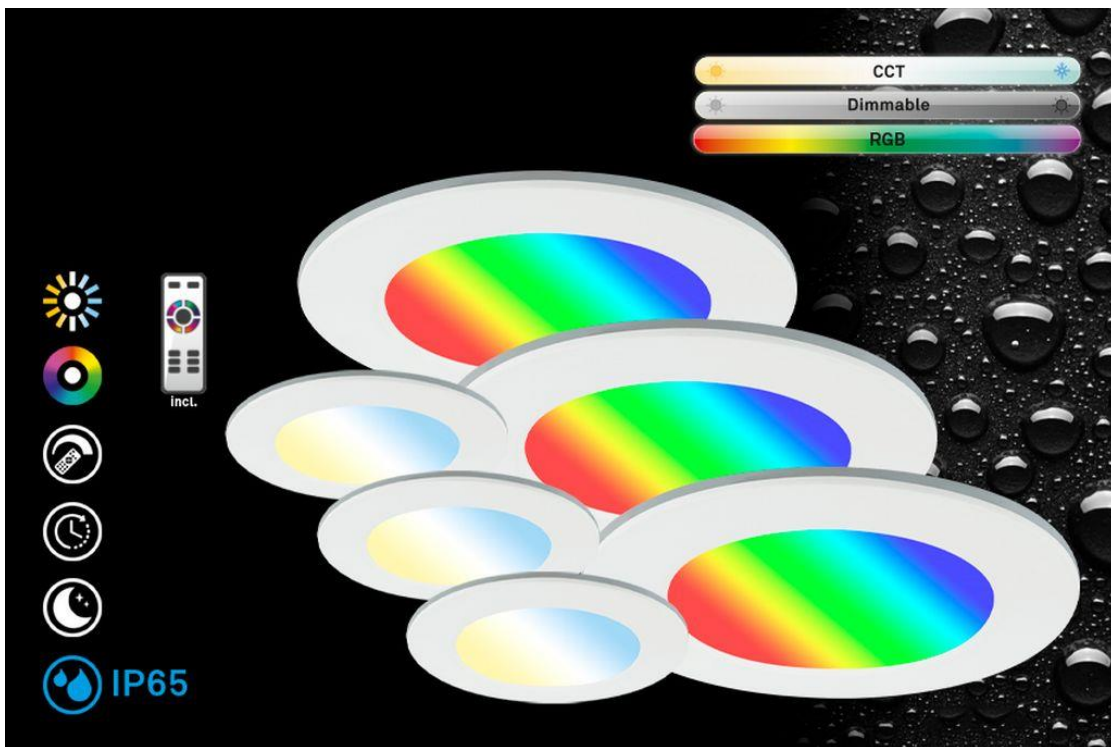

BRILONER®

Briloner Leuchten GmbH & Co. KG
Am Steinbach 14, D-59872 Meschede

IP65

7035-036

RGB-CCT LED Einbauleuchten, 3er-Set, IP65

Kunststoff / weiß

inkl. 3 x LED-Platine 4,8W 450lm

Lebensdauer 25.000 h, Ra>=80,

dimmbar, inkl. IR-Fernbedienung, Farbtemperatur einstellbar 3.000K - 6.500K, inkl.

Timerfunktion, inkl. Nachtlichtfunktion, inkl. RGB-LED, Memoryfunktion über Fernbedienung

IP65

Ø92x45mm (DxH)

Einbaumaß: Ø68x40mm (DxH)