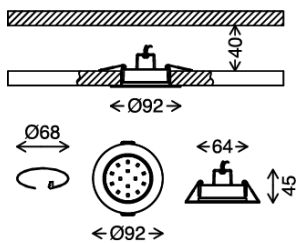

BRILONER®

Briloner Leuchten GmbH & Co. KG
Am Steinbach 14, D-59872 Meschede

IP65

7035-036

RGB-CCT LED Einbauleuchten, 3er-Set, IP65

Kunststoff / weiß

inkl. 3 x LED-Platine 4,8W 450lm

Lebensdauer 25.000 h, Ra>=80,

dimmbar, inkl. IR-Fernbedienung, Farbtemperatur einstellbar 3.000K - 6.500K, inkl.

Timerfunktion, inkl. Nachtlichtfunktion, inkl. RGB-LED, Memoryfunktion über Fernbedienung

IP65

Ø92x45mm (DxH)

Einbaumaß: Ø68x40mm (DxH)

4 0 0 2 7 0 7 4 2 2 9 3 8