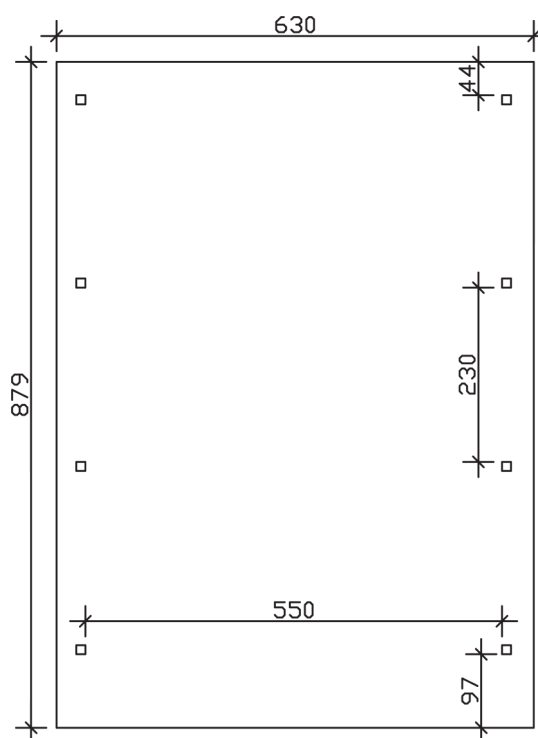

▶ Flachdach-Carport

630 X 879 cm

Carport Wendland rote Blende

- ▶ Massive Konstruktion aus hochwertigem Leimholz (BSH-Fichte)
- ▶ Farblich behandelt in schiefergrau
- ▶ Aluminium-Dachplatten
- ▶ Pfosten 12 x 12 cm

► Datenblatt / Baubeschreibung		Carport Wendland rote Blende
Material		Leimholz, Fichte
Farbbehandlung		Lasiert in Schiefergrau
Pfostenstärke		12 x 12 cm
Breite		630 cm
Tiefe		879 cm
Grundfläche		55,38 m ²
Umbauter Raum		135,40 m ³
Breite Sockelmaß		574 cm
Tiefe Sockelmaß		738 cm
Durchfahrtshöhe vorne		216 cm
Durchfahrtshöhe hinten		199 cm
Durchfahrtsbreite		550 cm
Firsthöhe		253 cm
Traufenhöhe		236 cm
Schneelast		1,25 kN/m ²
Dachform		Flachdach
Dachfläche		49,64 m ²
Dachneigung		1,2 °

Dachstärke	0,5 mm
Wasserablauf	nach hinten
Pfostenabstand Tiefe	230 cm
Pfostenanzahl	8
Oberfläche Holz	95,71 m ²
Im Lieferumfang enthalten	H-Pfostenanker zum Einbetonieren, Montagematerial, Aufbauanleitung
Anzahl Packstücke	1
Gesamt-Gewicht	1292 kg
Verpackung	Paket 1: B 120 cm x L 610 cm x H 75 cm Gewicht 1292 kg
Artikelnummer	244614-13-51
EAN-Nummer	4018211031948
Lieferhinweis	Für die Anlieferung muss die Zufahrt für 40 t-LKW möglich sein! Die Anlieferung erfolgt frei Bordsteinkante (Festland Deutschland).
Garantie	5 Jahre gemäß unseren Garantiebedingungen

Carport Wendland rote Blende

Ansicht vorne

Ansicht Seite

Grundriss

Carport Wendland rote Blende

Schnitte und Ansichten Maßstab 1:100