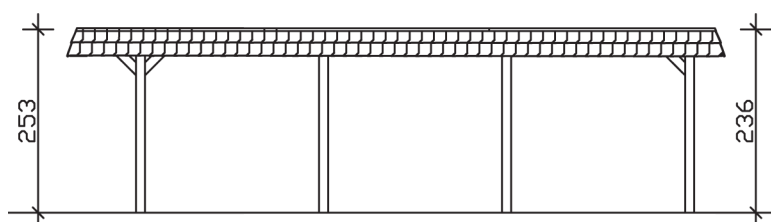

▶ Flachdach-Carport

630 X 879 cm

Carport Wendland rote Blende

- ▶ Massive Konstruktion aus hochwertigem Leimholz (BSH-Fichte)
- ▶ Farblich behandelt in schiefergrau
- ▶ Aluminium-Dachplatten
- ▶ Pfosten 12 x 12 cm

► Datenblatt / Baubeschreibung		Carport Wendland rote Blende
Material		Leimholz, Fichte
Farbbehandlung		Lasiert in Schiefergrau
Pfostenstärke		12 x 12 cm
Breite		630 cm
Tiefe		879 cm
Grundfläche		55,38 m ²
Umbauter Raum		135,40 m ³
Breite Sockelmaß		574 cm
Tiefe Sockelmaß		738 cm
Durchfahrtshöhe vorne		216 cm
Durchfahrtshöhe hinten		199 cm
Durchfahrtsbreite		550 cm
Firsthöhe		253 cm
Traufenhöhe		236 cm
Schneelast		1,25 kN/m ²
Dachform		Flachdach
Dachfläche		49,64 m ²
Dachneigung		1,2 °

Dachstärke	0,5 mm
Wasserablauf	nach hinten
Pfostenabstand Tiefe	230 cm
Pfostenanzahl	8
Oberfläche Holz	95,71 m ²
Im Lieferumfang enthalten	H-Pfostenanker zum Einbetonieren, Montagematerial, Aufbauanleitung
Anzahl Packstücke	1
Gesamt-Gewicht	1292 kg
Verpackung	Paket 1: B 120 cm x L 610 cm x H 75 cm Gewicht 1292 kg
Artikelnummer	244614-13-51
EAN-Nummer	4018211031948
Lieferhinweis	Für die Anlieferung muss die Zufahrt für 40 t-LKW möglich sein! Die Anlieferung erfolgt frei Bordsteinkante (Festland Deutschland).
Garantie	5 Jahre gemäß unseren Garantiebedingungen

Carport Wendland rote Blende

Ansicht vorne

Ansicht Seite

Grundriss

Carport Wendland rote Blende

Schnitte und Ansichten Maßstab 1:100