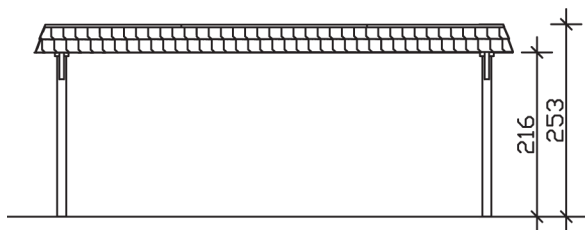

▶ Flachdach-Carport

630 X 879 cm

Carport Wendland rote Blende

- ▶ Massive Konstruktion aus hochwertigem Leimholz (BSH-Fichte)
- ▶ Farblich behandelt in schiefergrau
- ▶ Aluminium-Dachplatten
- ▶ Pfosten 12 x 12 cm

► Datenblatt / Baubeschreibung		Carport Wendland rote Blende
Material		Leimholz, Fichte
Farbbehandlung		Lasiert in Schiefergrau
Pfostenstärke		12 x 12 cm
Breite		630 cm
Tiefe		879 cm
Grundfläche		55,38 m ²
Umbauter Raum		135,40 m ³
Breite Sockelmaß		574 cm
Tiefe Sockelmaß		738 cm
Durchfahrtshöhe vorne		216 cm
Durchfahrtshöhe hinten		199 cm
Durchfahrtsbreite		550 cm
Firsthöhe		253 cm
Traufenhöhe		236 cm
Schneelast		1,25 kN/m ²
Dachform		Flachdach
Dachfläche		49,64 m ²
Dachneigung		1,2 °

Dachstärke	0,5 mm
Wasserablauf	nach hinten
Pfostenabstand Tiefe	230 cm
Pfostenanzahl	8
Oberfläche Holz	95,71 m ²
Im Lieferumfang enthalten	H-Pfostenanker zum Einbetonieren, Montagematerial, Aufbauanleitung
Anzahl Packstücke	1
Gesamt-Gewicht	1292 kg
Verpackung	Paket 1: B 120 cm x L 610 cm x H 75 cm Gewicht 1292 kg
Artikelnummer	244614-13-51
EAN-Nummer	4018211031948
Lieferhinweis	Für die Anlieferung muss die Zufahrt für 40 t-LKW möglich sein! Die Anlieferung erfolgt frei Bordsteinkante (Festland Deutschland).
Garantie	5 Jahre gemäß unseren Garantiebedingungen

Carport Wendland rote Blende

Ansicht vorne

Ansicht Seite

Grundriss

Carport Wendland rote Blende

Schnitte und Ansichten Maßstab 1:100