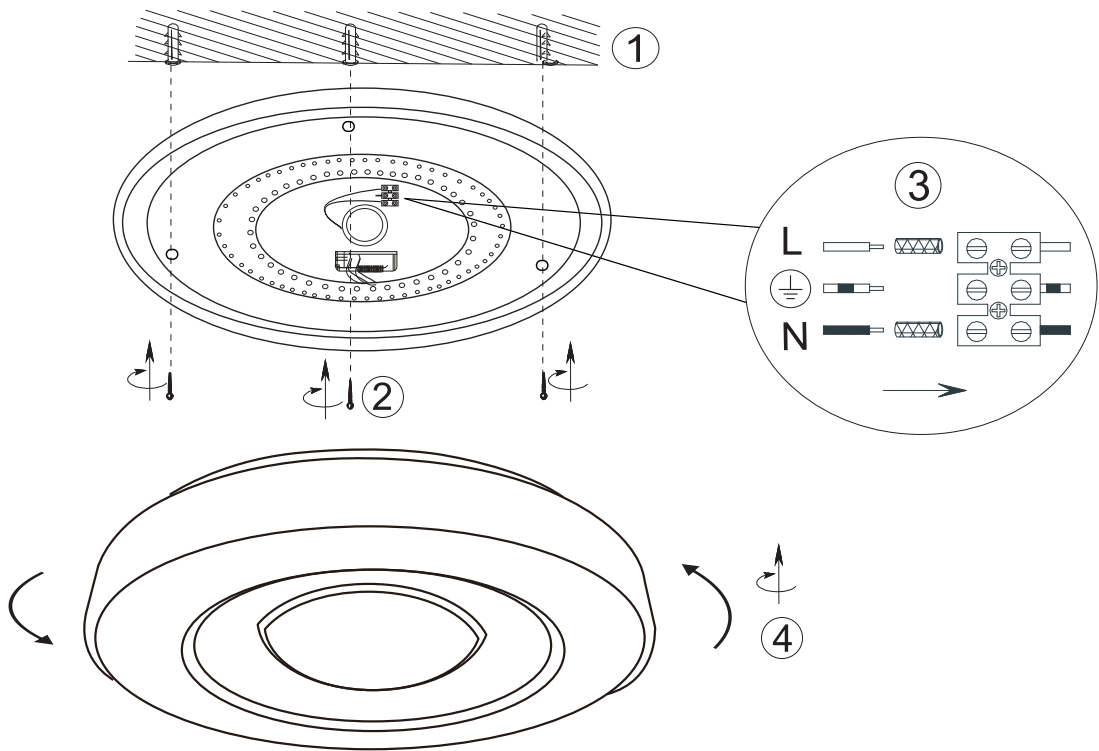

(SR) UPOZORENJE!

Prije početka montaže, pažljivo pročitajte sigurnosne upute!

230V~50Hz, 1 x LED 22W

reality-leuchten.de/
R65091032