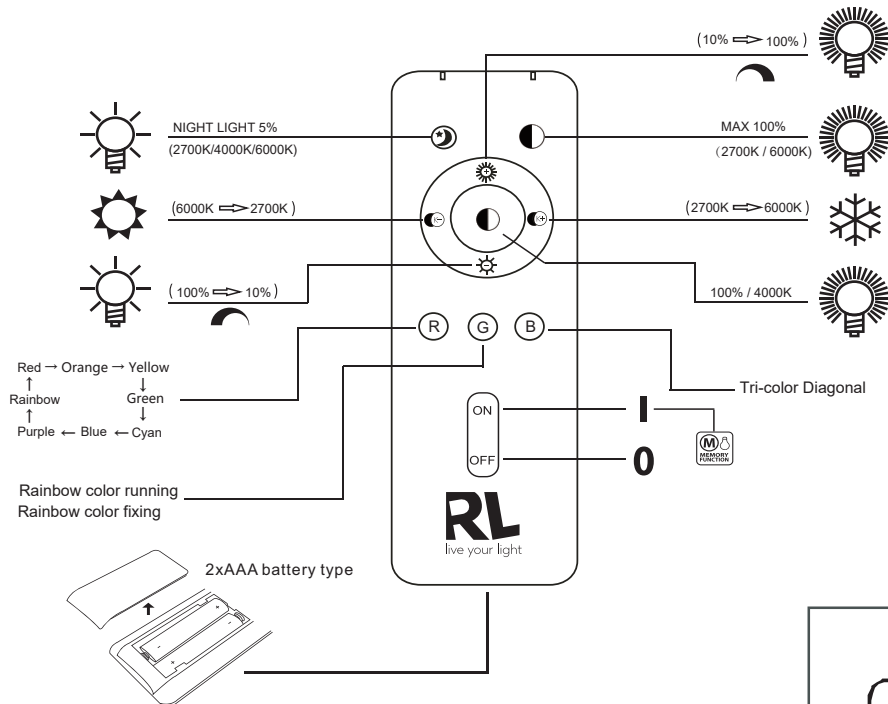

(SR) UPOZORENJE!

Prije početka montaže, pažljivo pročitajte sigurnosne upute!

230V~50Hz, 1 x LED 22W

reality-leuchten.de/
R65091032