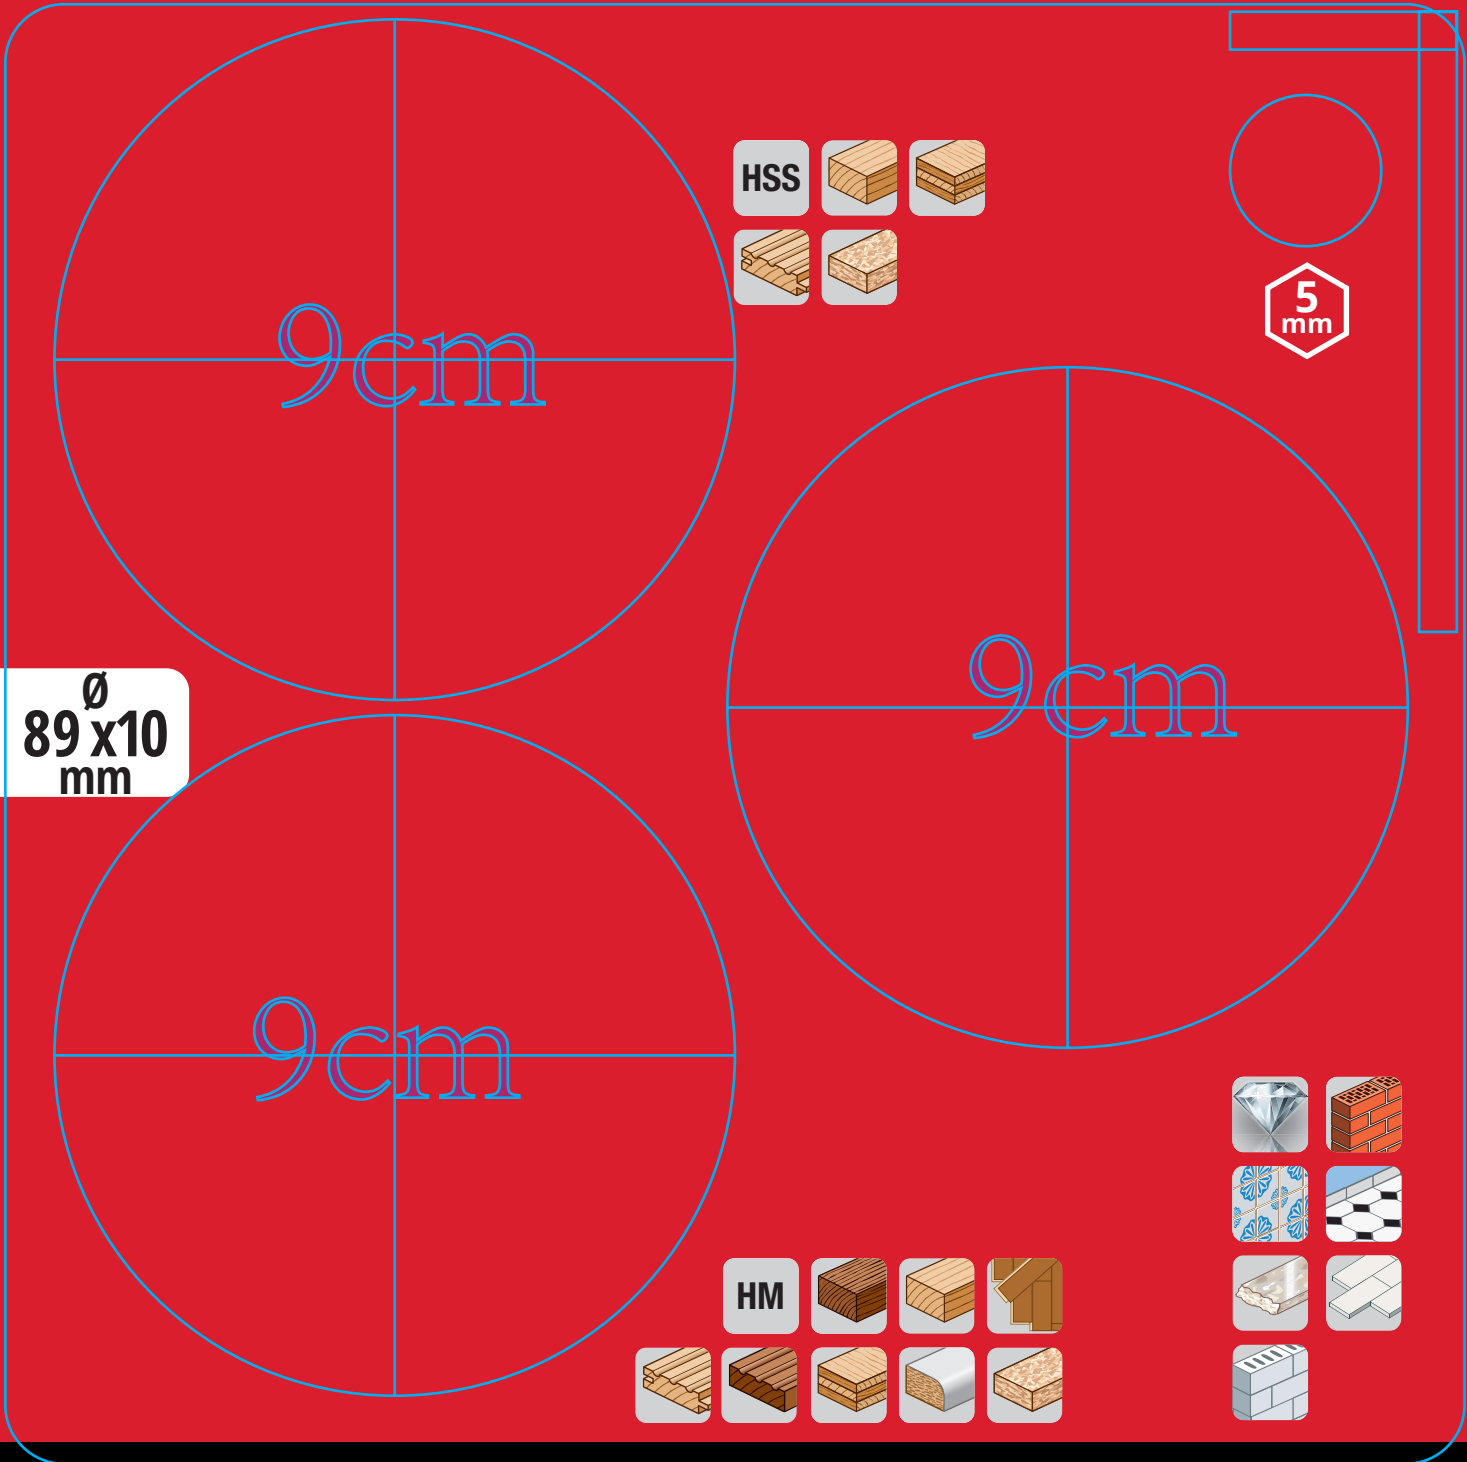

# Einhell

Ø  
89 x 10  
mm

9cm

9cm

9cm

Suitable for:

- TE-CS 18/89 Li-Solo
- TC-CS 89

Sicherheitshinweise/  
Safety Instructions