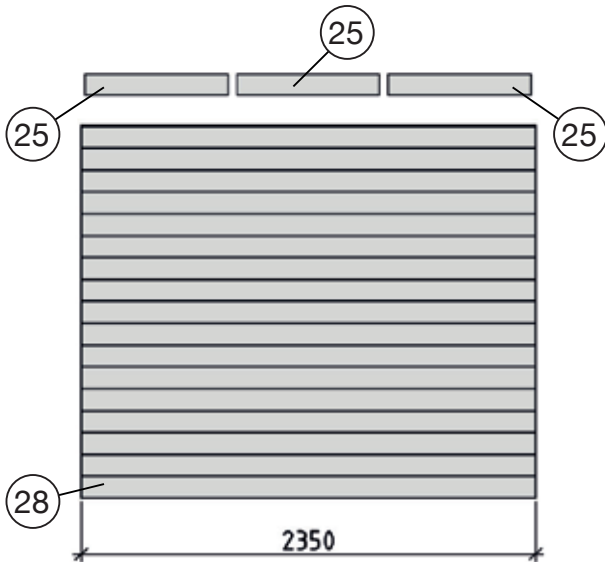

Pos	M100.034		Stück			
	Bild	Abmessung (mm)	229.2121.1X400	229.2121.1X404	229.2424.1X400	229.2424.1X404
M9	K045.1270.0001		1	1	1	1
M10	K036.3135.0001		1	1	1	1
M11	K001.4040.0004		26	26	26	26
M12	K010.3016.0001		4	4	4	4

Art.-Nr.:229.2424.1X40X

Wand 1

Wand 2

Wand 3

Wand 4

Wand 5

1 Art.-Nr.:229.2121.1X400

2 Art.-Nr.:229.2121.1X400