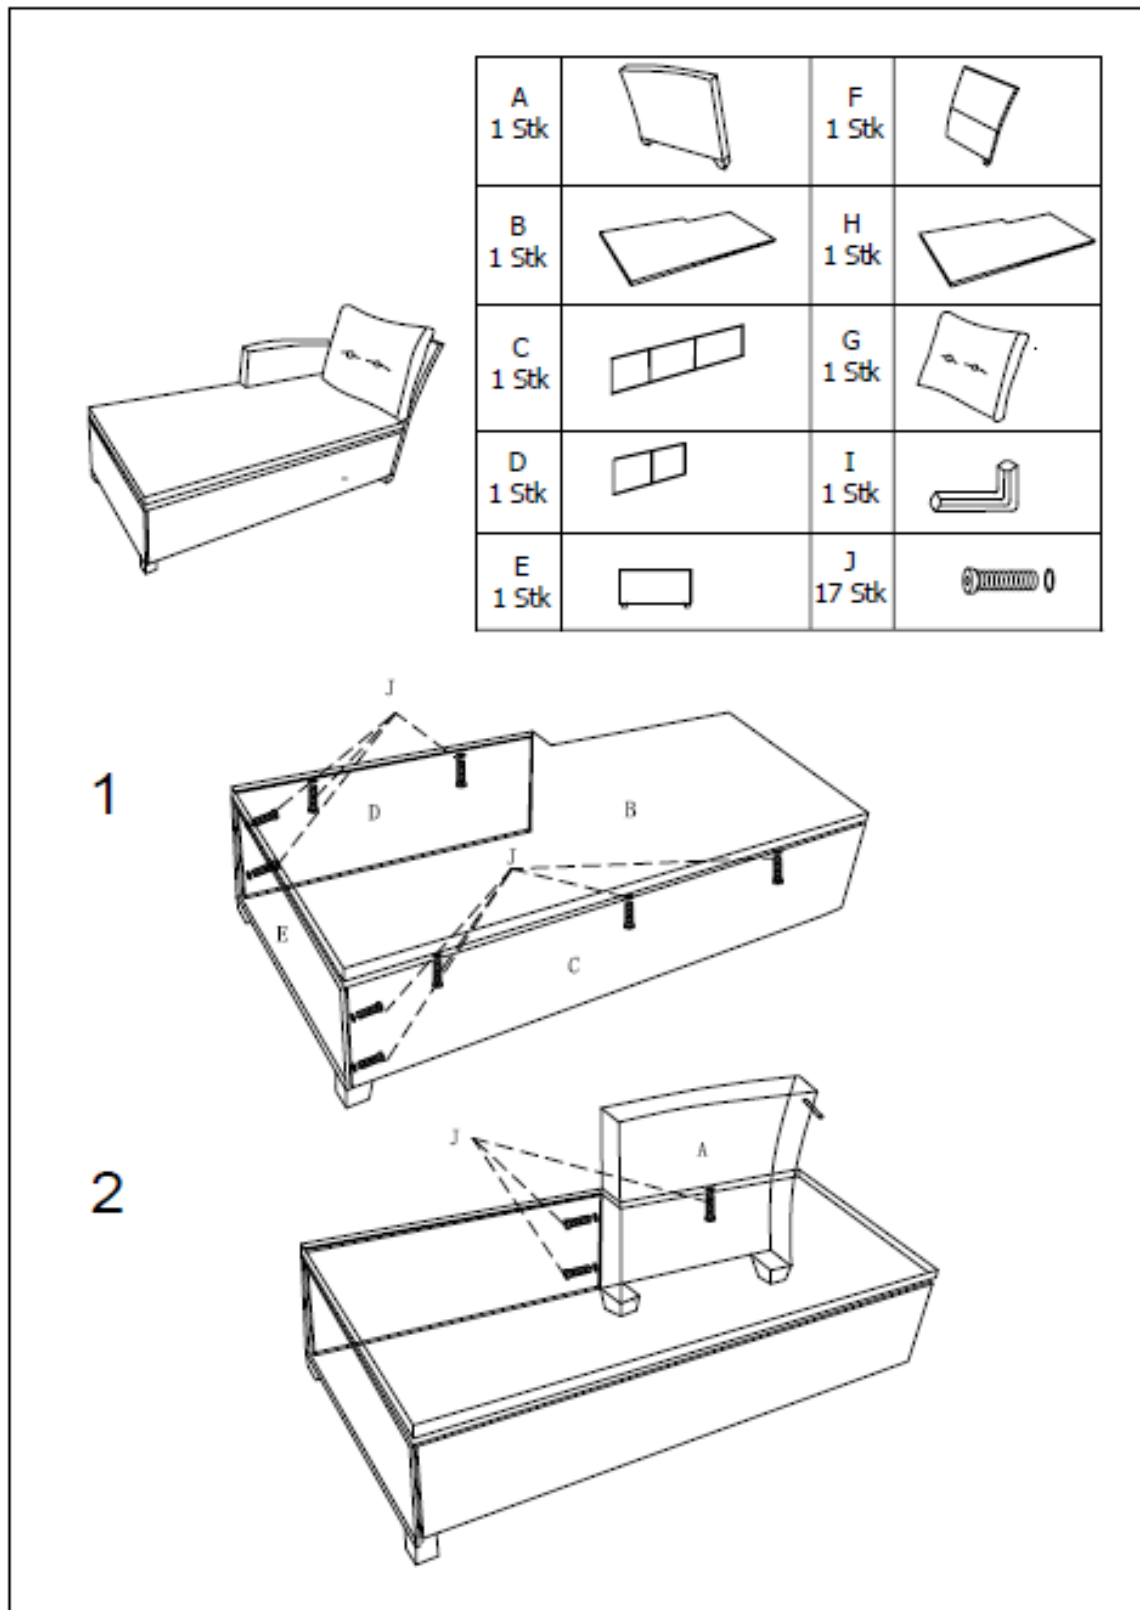

Montage Sofa Madison

Bitte überprüfen Sie regelmäßig die Schrauben auf festen Sitz und ziehen Sie diese ggf. nach.