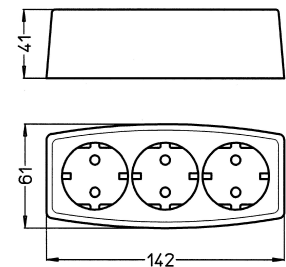

Artikelnummer	Artikelname
120305001	3-fach Schutzkontakt-Steckdosenleiste, wiederanschließbar, ohne Zuleitung

Steckdosenleiste ohne Zuleitung, 3-fach, wiederanschließbar, 16A, 250V~, Farbe: schwarz

Technische Daten	120305001
Gehäuseform	rechteckig
Anzahl der Schutzkontakt-Steckdosen CEE 7/3 (Typ F)	3
FI-Schalter	nein
Mit Deckel	nein
Werkstoff	Kunststoff
Schlagfestigkeit	IK00
Transparent	nein
Mit Feinsicherung	nein
Anzahl der Steckdosen mit Erdungsstift	0
Anzahl der sonstigen Steckdosen	0
Anzahl der Kaltgeräte-Steckdosen	0
Anzahl der Anschlüsse USB	0
Anzahl der Steckdosen Italienische Norm Typ Bipasso	0
Anzahl der Steckdosen Italienische Norm Typ P11	0
Anzahl der Steckdosen Type NEMA	0
Anzahl der Multistandard-Steckdosen universal	0
Anzahl der Steckdosen Französische Norm Typ E	0
Kompatibel mit Apple HomeKit	nein
Kompatibel mit Google Assistant	nein
Kompatibel mit Amazon Alexa	nein
Nennstrom	16,00 A
Farbe	schwarz
Aderquerschnitt	0,0 mm <sup>2</sup>
Halogenfrei	ja
Oberflächenschutz	unbehandelt
Länge der Zuleitung	0 m
Mit Ein-/Ausschalter	nein
Netzzeitstörfilter	nein
Verdreher Zentraleinsatz	ja
Überspannungsschutz	nein
RAL-Nummer (ähnlich)	9005
Anzahl der Euro-Steckdosen CEE 7/16 (EURO)	0