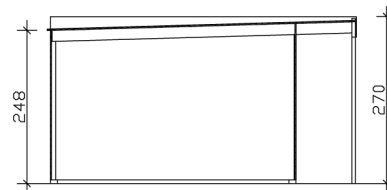

Gartenhaus

GARTENHAUS TOKIO 4, 402 X 402 CM, EINSCHALIG, NATUR

Datenblatt / Baubeschreibung

Material	Nordische Fichte
Farbe	Natur
Farbbehandlung	Unbehandelt
Größe	402 x 402 cm
Aufstellbreite (Sockelmaß)	402 cm
Aufstelltiefe (Sockelmaß)	402 cm
Außenbreite inkl. Dachüberstand	402 cm
Außentiefe inkl. Dachüberstand	502 cm
Firsthöhe	270 cm
Seitenwandhöhe	248 cm
Wandart	Blockbohlen
Wandstärke	19 mm
Eckverbindung	Trend, stumpf gestoßen
Windverband	Eckpfosten mit Verschraubung
Anzahl Räume	1
Dachform	Flachdach

EAN-Nummer

4018211604340

GARTENHAUS TOKIO 4, 19MM
402 x 402 cm

Grundriss

Schnitt

GARTENHAUS TOKIO 4, 19MM
402 x 402 cm
Schnitte und Ansichten Maßstab 1:100

Ansicht Vorne

Ansicht Hinten

GARTENHAUS TOKIO 4, 19MM
402 x 402 cm
Schnitte und Ansichten Maßstab 1:100

Ansicht Rechts

Ansicht Links

GARTENHAUS TOKIO 4, 19MM
402 x 402 cm
Schnitte und Ansichten Maßstab 1:100