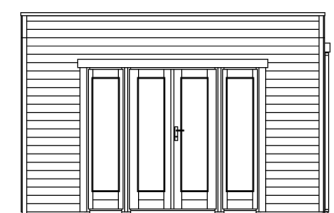

Gartenhaus

GARTENHAUS TOKIO 4, 402 X 402 CM, EINSCHALIG, NATUR

Datenblatt / Baubeschreibung

Material	Nordische Fichte
Farbe	Natur
Farbbehandlung	Unbehandelt
Größe	402 x 402 cm
Aufstellbreite (Sockelmaß)	402 cm
Aufstelltiefe (Sockelmaß)	402 cm
Außenbreite inkl. Dachüberstand	402 cm
Außentiefe inkl. Dachüberstand	502 cm
Firsthöhe	270 cm
Seitenwandhöhe	248 cm
Wandart	Blockbohlen
Wandstärke	19 mm
Eckverbindung	Trend, stumpf gestoßen
Windverband	Eckpfosten mit Verschraubung
Anzahl Räume	1
Dachform	Flachdach

EAN-Nummer

4018211604340

GARTENHAUS TOKIO 4, 19MM
402 x 402 cm

Grundriss

Schnitt

GARTENHAUS TOKIO 4, 19MM
402 x 402 cm
Schnitte und Ansichten Maßstab 1:100

Ansicht Vorne

Ansicht Hinten

GARTENHAUS TOKIO 4, 19MM
402 x 402 cm
Schnitte und Ansichten Maßstab 1:100

Ansicht Rechts

Ansicht Links

GARTENHAUS TOKIO 4, 19MM
402 x 402 cm
Schnitte und Ansichten Maßstab 1:100