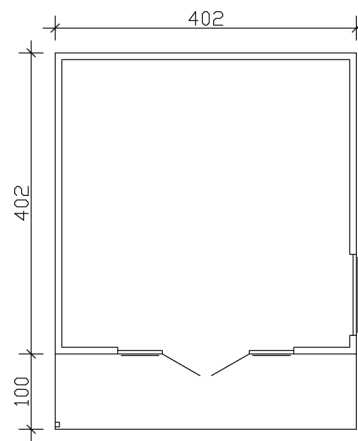

Gartenhaus

GARTENHAUS TOKIO 4, 402 X 402 CM, EINSCHALIG, NATUR

Datenblatt / Baubeschreibung

Material	Nordische Fichte
Farbe	Natur
Farbbehandlung	Unbehandelt
Größe	402 x 402 cm
Aufstellbreite (Sockelmaß)	402 cm
Aufstelltiefe (Sockelmaß)	402 cm
Außenbreite inkl. Dachüberstand	402 cm
Außentiefe inkl. Dachüberstand	502 cm
Firsthöhe	270 cm
Seitenwandhöhe	248 cm
Wandart	Blockbohlen
Wandstärke	19 mm
Eckverbindung	Trend, stumpf gestoßen
Windverband	Eckpfosten mit Verschraubung
Anzahl Räume	1
Dachform	Flachdach

EAN-Nummer

4018211604340

GARTENHAUS TOKIO 4, 19MM
402 x 402 cm

Grundriss

Schnitt

GARTENHAUS TOKIO 4, 19MM
402 x 402 cm
Schnitte und Ansichten Maßstab 1:100

Ansicht Vorne

Ansicht Hinten

GARTENHAUS TOKIO 4, 19MM
402 x 402 cm
Schnitte und Ansichten Maßstab 1:100

Ansicht Rechts

Ansicht Links

GARTENHAUS TOKIO 4, 19MM
402 x 402 cm
Schnitte und Ansichten Maßstab 1:100