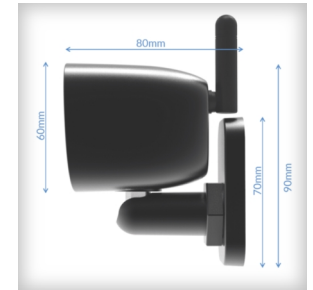

CIP-39330

Außenbereich IP-Kamera Homewizard

Full HD - 130° Betrachtungswinkel

Diese Outdoor IP-Kamera mit revolutionärem kleinem Format hat eine 1080P Full HD Auflösung mit 130° Blickwinkel.

Kameraauflösung	1920 x 1080 (Full HD)
Aufnahme auf	Micro SD Karte (exkl.)
max. SD Card Größe	256 GB
Farbe	Schwarz
Netzwerkverbindung	Wifi
Stromversorgung über Ethernet (PoE)	Nein
2-Wege-Kommunikation	Nein
Einsatzbereich	Außen
Betrachtungswinkel horizontal	130 °
App verfügbar	Ja
Bewegungserkennung	Ja
IP-Bewertung	IP66
Name der Kamera-App	Connected at Home

Logistische Daten - Intrastat Code: 8525890000

Verpackung: h x b x D (cm): 15 x 14 x 12 | EAN: 8711658438207 | Bruttogewicht (kg): 0.532 | Nettogewicht (kg): 0.4212

Umkarton: h x b x D (cm): 37.4 x 20 x 29.4 | EAN: 8711658435060 | Bruttogewicht (kg): 3.6042