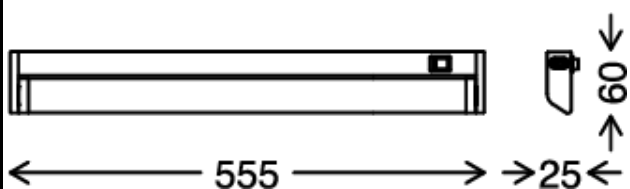

BRILONER®

Briloner Leuchten GmbH & Co. KG
Am Steinbach 14, D-59872 Meschede

204304TF

NUIT Telefunken LED Unterbauleuchte - schwenkbar
Kunststoff / grau
inkl. LED-Platine 10W 1100lm 3.000K
Lebensdauer 25.000h, Ra>=80
inkl. Ein-/Aus-Wippschalter,
inkl. Zuleitung 1,8m, inkl. Verbindungskabel 15cm
IP20
555x60x25mm (LxBxH)