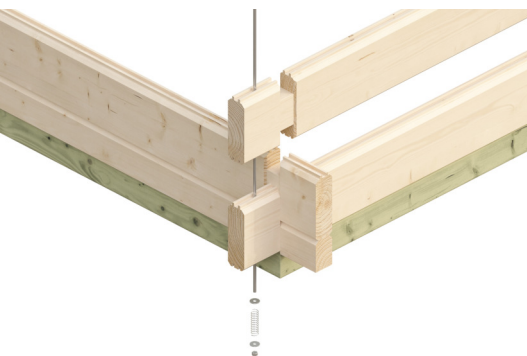

# FREIZEITHAUS LAUSANNE, 45PLUS

Hochwertiges nordisches Fichtenholz

FREIZEITHAUS LAUSANNE, 45PLUS  
450 x 300 cm

Gestaltungsbeispiel

- 45 mm Wandstärke
- 19 mm Fußboden
- Chalet-Eckfräsungen
- Basishaus, Dach nicht dämmbar

### Datenblatt / Baubeschreibung

Material	Nordische Fichte
Farbe	Natur
Farbbehandlung	Unbehandelt
Größe	450 x 300 cm
Aufstellbreite (Sockelmaß)	450 cm
Aufstelltiefe (Sockelmaß)	300 cm
Außenbreite inkl. Dachüberstand	530 cm
Außentiefe inkl. Dachüberstand	380 cm
Firsthöhe	296 cm
Seitenwandhöhe	235 cm
Wandart	Blockbohlen
Wandstärke	45 mm
Eckverbindung	Chalet, asymmetrisch gefräst
Windverband	Zuganker mit Gewindestange
Anzahl Räume	2
Dachform	Satteldach