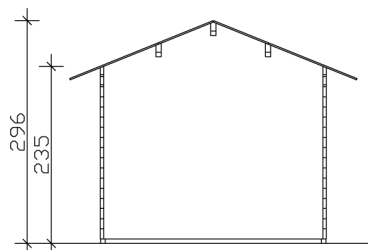

Schnitt

FREIZEITHAUS LAUSANNE, 45PLUS

450 x 300 cm
Schnitte und Ansichten Maßstab 1:100