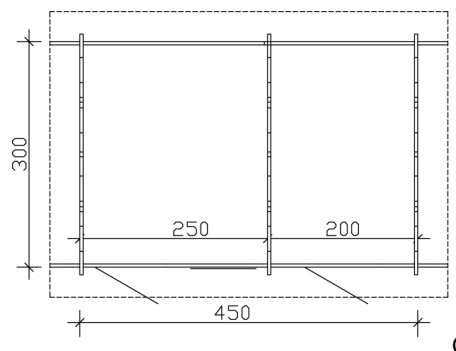

Grundriss

Schnitt

FREIZEITHAUS LAUSANNE, 45PLUS

450 x 300 cm
Schnitte und Ansichten Maßstab 1:100